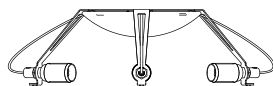

42 cm
17"

x1

x1

x12

x12

x12

x1

x2

kg 3 kg

lb 6.6 lb

3 x max 60W
E14

3 x 42W
HSGSA
E14
Energy saver

3 x 12W
FB
E14
fluorescent
h max
12 cm - 4¾"

3 x 12W
SBLED
E14

D66/30p

64 cm
25"