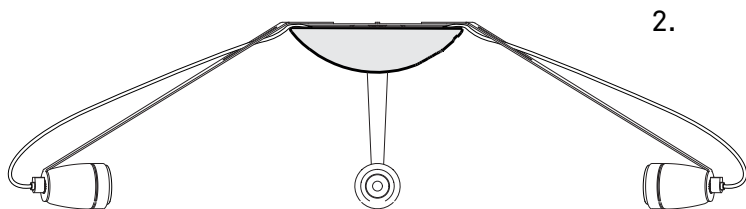

x1

109 cm
42"

x1

x30

x30

x30

x1

x2

kg 6,3 kg lb 13.9 lb

3 x max 250W
HSGSA
E27

3 x 23W
FB
E27
fluorescent

3 x 30W
SBLEDLAMP
E27

1

D66/12 p - D66/30 p

1.1

1.2

1.3

1.4

1.5

1.6

1.7

2

2.1

2.2