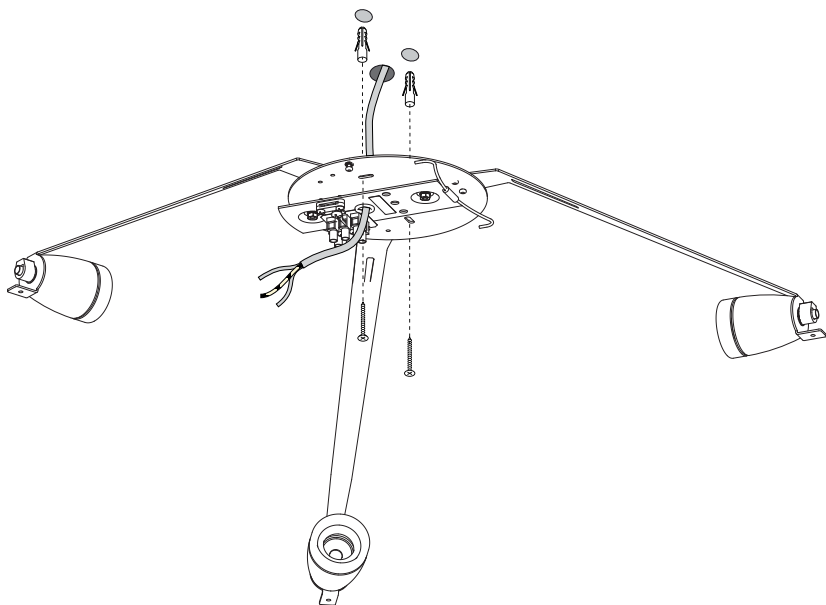

x1

109 cm
42"

x1

x30

x30

x30

x1

x2

kg 6,3 kg lb 13.9 lb

3 x max 250W
HSGSA
E27

3 x 23W
FB
E27
fluorescent

3 x 30W
SBLEDLAMP
E27

1

D66/12 p - D66/30 p

1.1

1.2

1.3

1.4

1.5

1.6

1.7

2

2.1

2.2