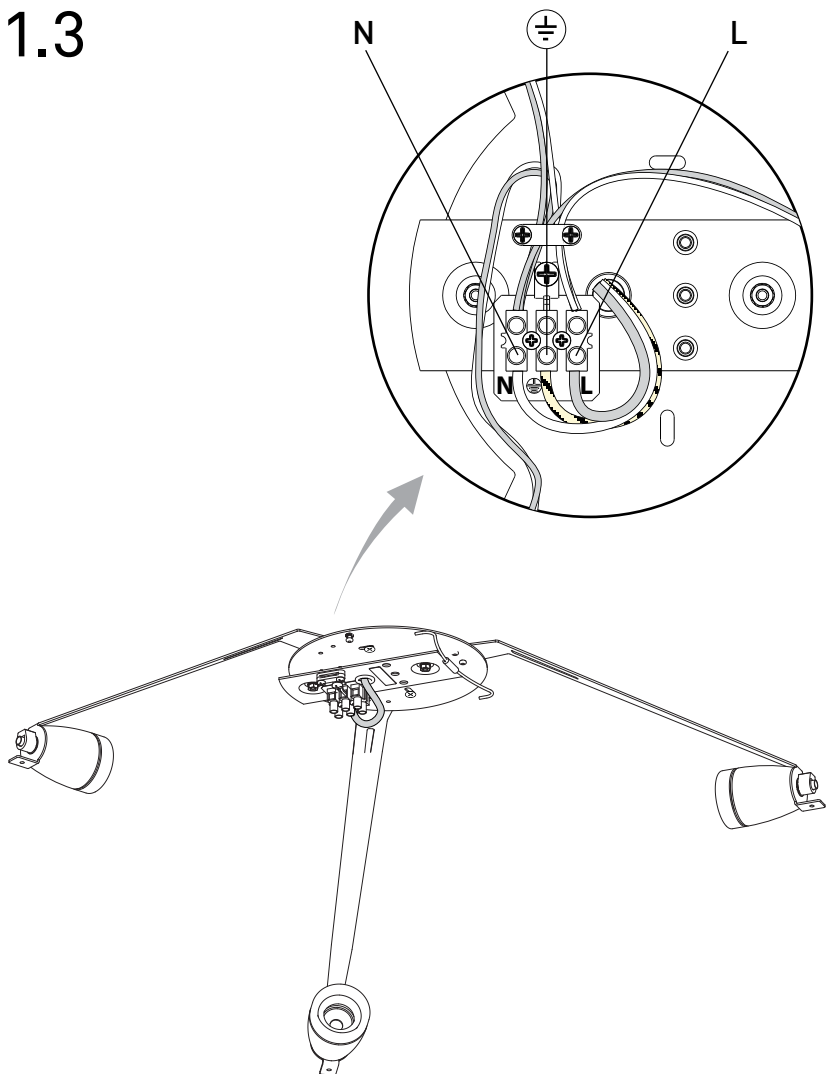

x1

109 cm
42"

x1

x30

x30

x30

x1

x2

kg 6,3 kg lb 13.9 lb

3 x max 250W
HSGSA
E27

3 x 23W
FB
E27
fluorescent

3 x 30W
SBLEDLAMP
E27

1

D66/12 p - D66/30 p

1.1

1.2

1.3

1.4

1.5

1.6

1.7

2

2.1

2.2