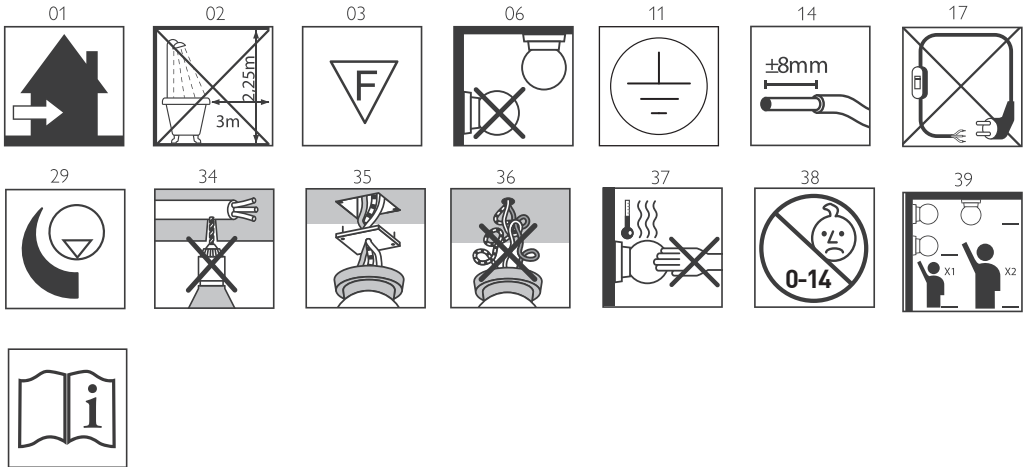

FAREL

design Diego Sferrazza

**LUCE
PLAN**

D96

D96 - D96K

D96 - D96K

a

b

kg 4,2 kg

lb 9,26 lb

D96C

x1

D96/1EB

D96/1EN

x1

x1