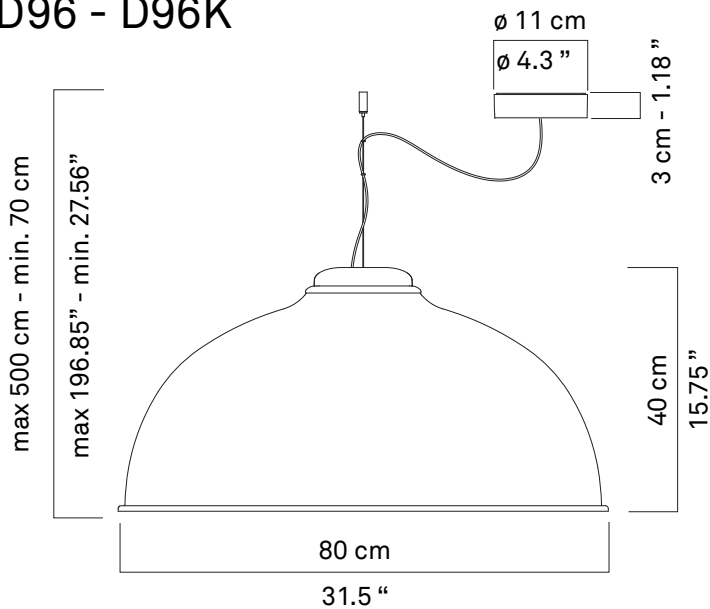

FAREL

design Diego Sferrazza

**LUCE
PLAN**

D96

D96 - D96K

D96 - D96K

a

b

kg 4,2 kg

lb 9,26 lb

D96C

x1

D96/1EB

D96/1EN

x1

x1