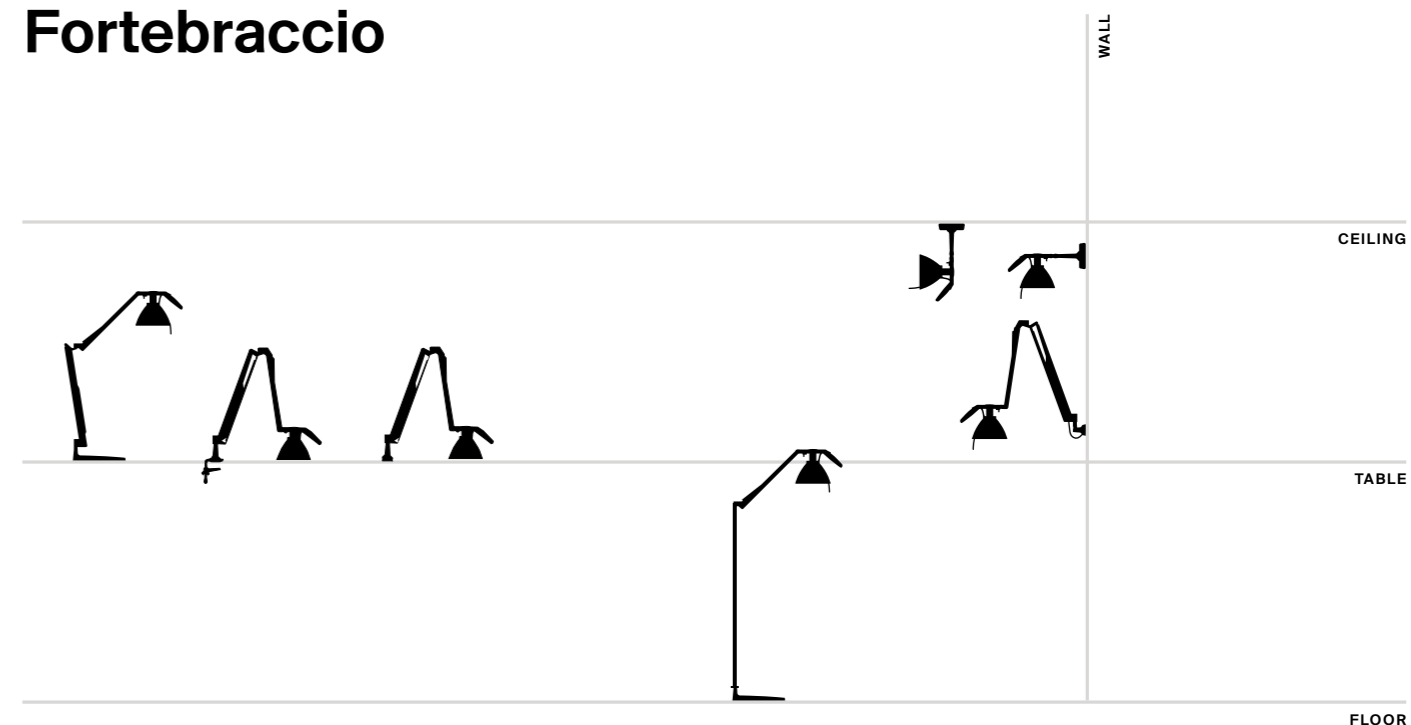

Fortebraccio

Alberto Meda and Paolo Rizzatto, 1998

EN Practical and sturdy, Fortebraccio is the work lamp par excellence. Thanks to its innovative central joint, the lower and upper arms can rotate independently, allowing the lamp to assume the widest range of even extreme positions. The ergonomic grip at the top of the diffuser guides the smooth directional adjustment and contains the dimmer or switch. Equipped with a universal attachment, Fortebraccio can be installed anywhere.

IT Pratica e robusta, Fortebraccio è la lampada da lavoro per eccellenza. Grazie all'innovativo snodo centrale, il braccio inferiore e quello superiore sono in grado di ruotare in totale autonomia, consentendo all'apparecchio di assumere le posizioni più diverse ed estreme. L'impugnatura ergonomica, posta sulla sommità del diffusore, ne guida il fluido orientamento e integra al suo interno il dimmer o l'interruttore, agevolando i comandi. Dotata di attacco universale, Fortebraccio si installa ovunque.

FR Pratique et robuste, Fortebraccio est la lampe de travail par excellence. Grâce à son articulation centrale innovante, le bras inférieur et le bras supérieur sont en mesure de pivoter en toute autonomie, permettant ainsi à l'appareil d'adopter les positions les plus variées et extrêmes. La poignée ergonomique, située sur le sommet du diffuseur, guide son orientation fluide et intègre à l'intérieur le gradateur ou l'interrupteur, facilitant ainsi les commandes. Équipée d'une fixation universelle, Fortebraccio s'installe partout.