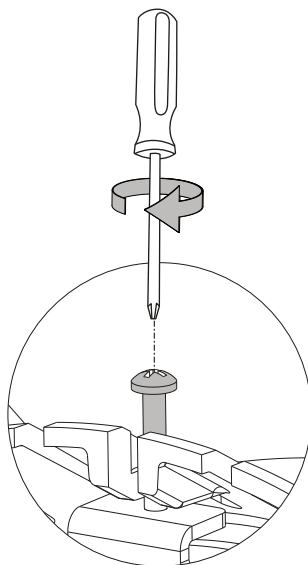

D85A-D85AC