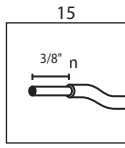

LUTHIEN

design Monica Armani

**LUCE
PLAN**

D85

D85A-D85AC

1X

D85A-D85AC

kg 1,2 kg **lb** 2,6 lb