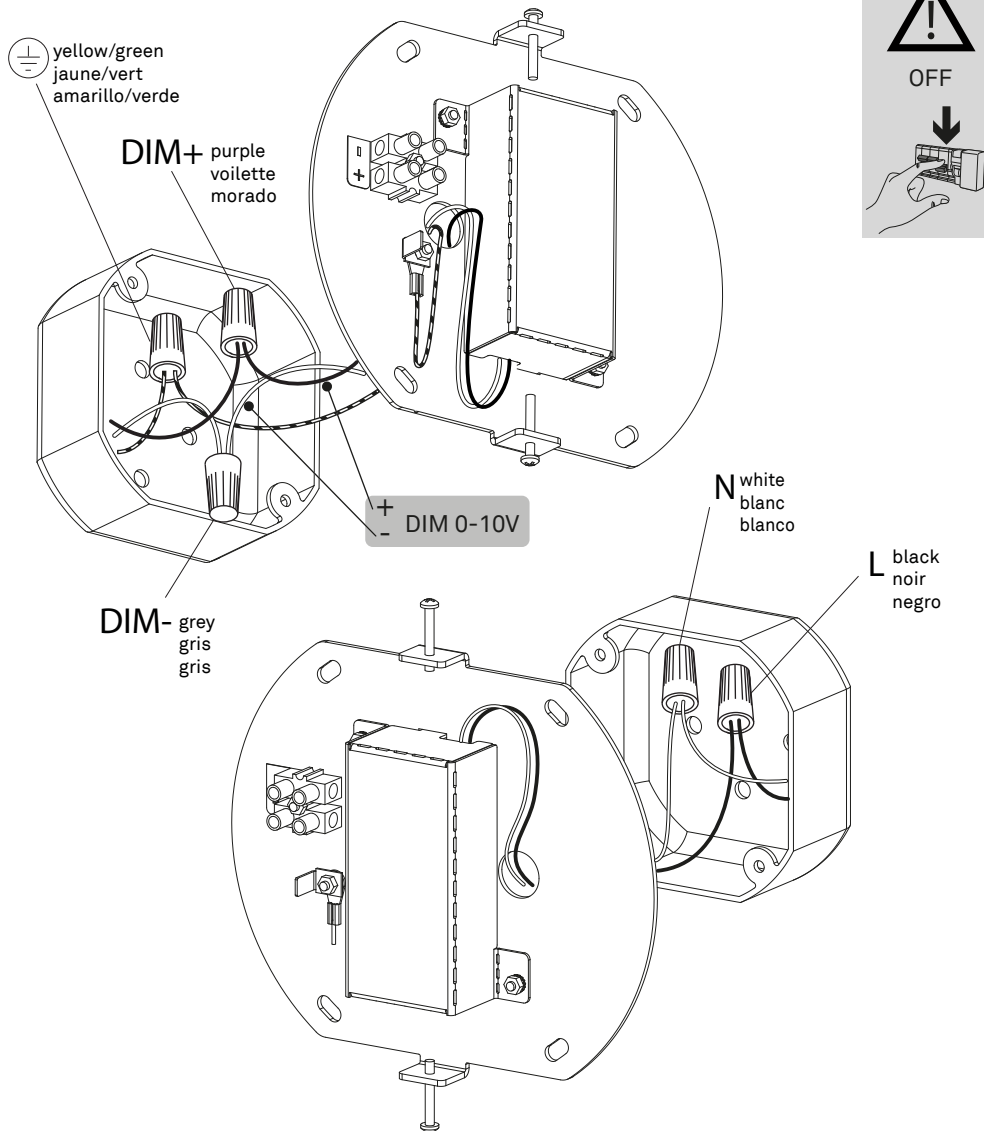

LUTHIEN

design Monica Armani

**LUCE
PLAN**

D85

D85A-D85AC

1X

D85A-D85AC

kg 1,2 kg **lb** 2,6 lb

D85A-D85AC

D85A-D85AC

D85AD-D85ADC

DIM 0-10V

D85A-D85AC

www.luceplan.com

7D850I010100

LUCEPLAN