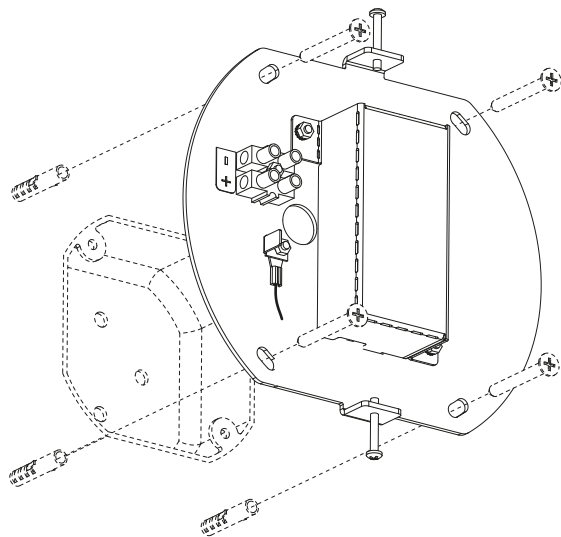

D85A-D85AC