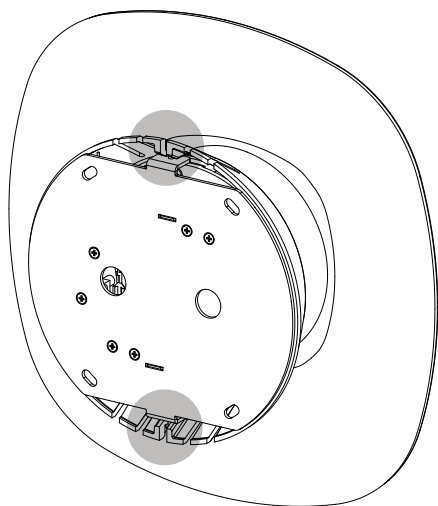

LUTHIEN

design Monica Armani

**LUCE
PLAN**

D85

D85A-D85AC

1X

D85A-D85AC

kg 1,2 kg **lb** 2,6 lb