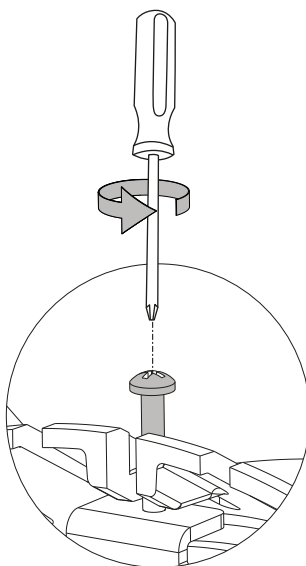

LUTHIEN

design Monica Armani

**LUCE
PLAN**

D85

D85A-D85AC

1X

D85A-D85AC

kg 1,2 kg **lb** 2,6 lb