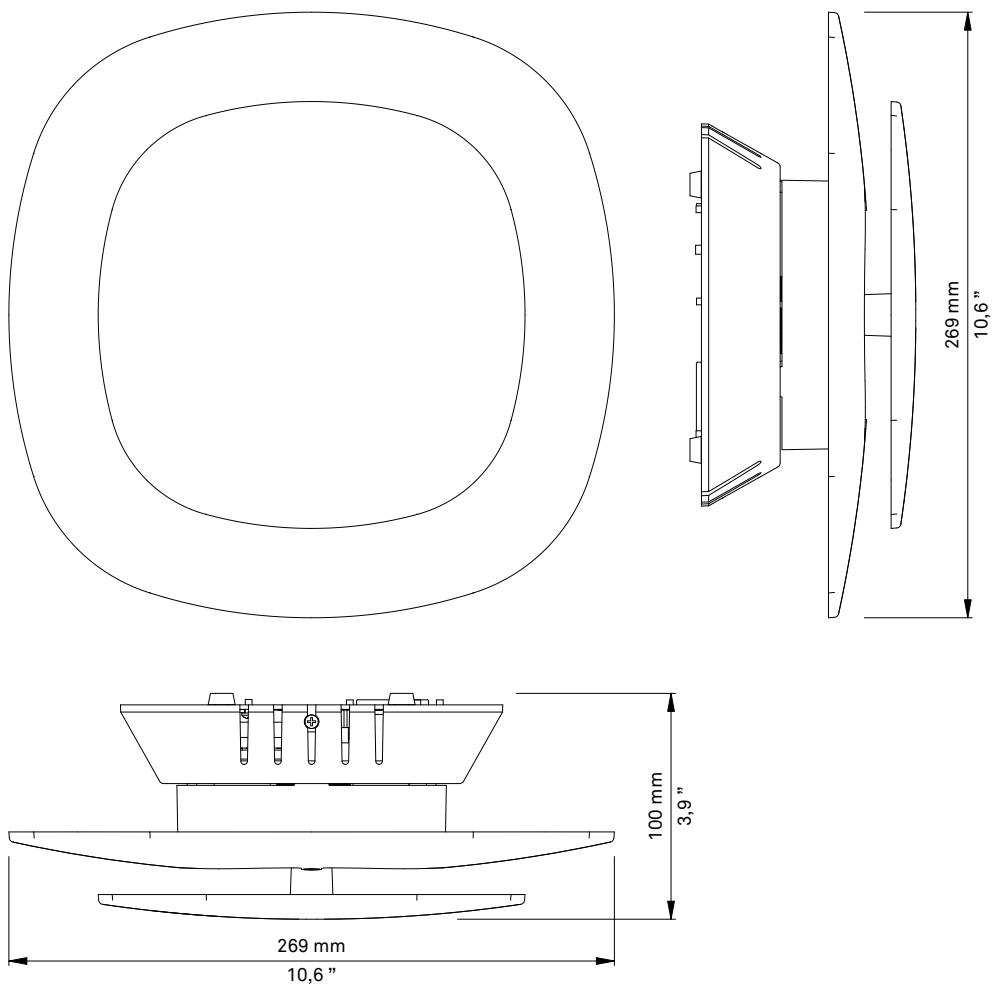

LUTHIEN

design Monica Armani

**LUCE
PLAN**

D85

D85A-D85AC

1X

D85A-D85AC

kg 1,2 kg **lb** 2,6 lb

D85A-D85AC

D85A-D85AC

D85AD-D85ADC

DIM 0-10V

D85A-D85AC

www.luceplan.com

7D850I010100

LUCEPLAN