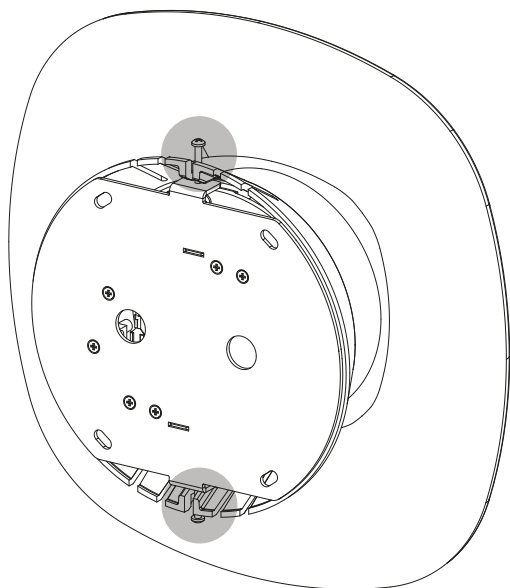

LUTHIEN

design Monica Armani

**LUCE
PLAN**

D85

D85A-D85AC

1X

D85A-D85AC

kg 1,2 kg **lb** 2,6 lb

D85A-D85AC

D85A-D85AC

D85AD-D85ADC

DIM 0-10V

D85A-D85AC

www.luceplan.com

7D850I010100

LUCEPLAN