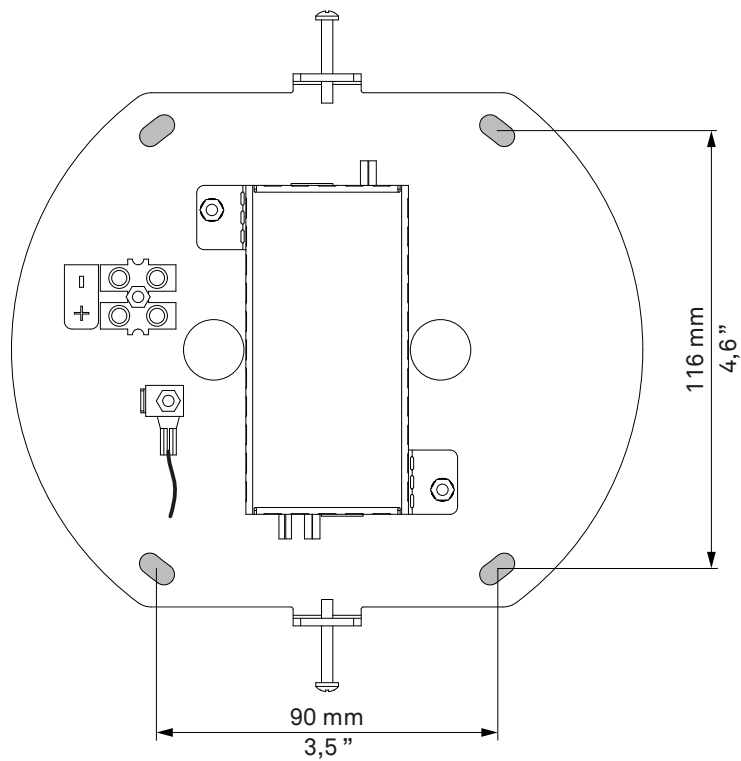

LUTHIEN

design Monica Armani

**LUCE
PLAN**

D85

D85A-D85AC

1X

D85A-D85AC

kg 1,2 kg **lb** 2,6 lb

D85A-D85AC

D85A-D85AC

D85AD-D85ADC

DIM 0-10V

D85A-D85AC

www.luceplan.com

7D850I010100

LUCEPLAN