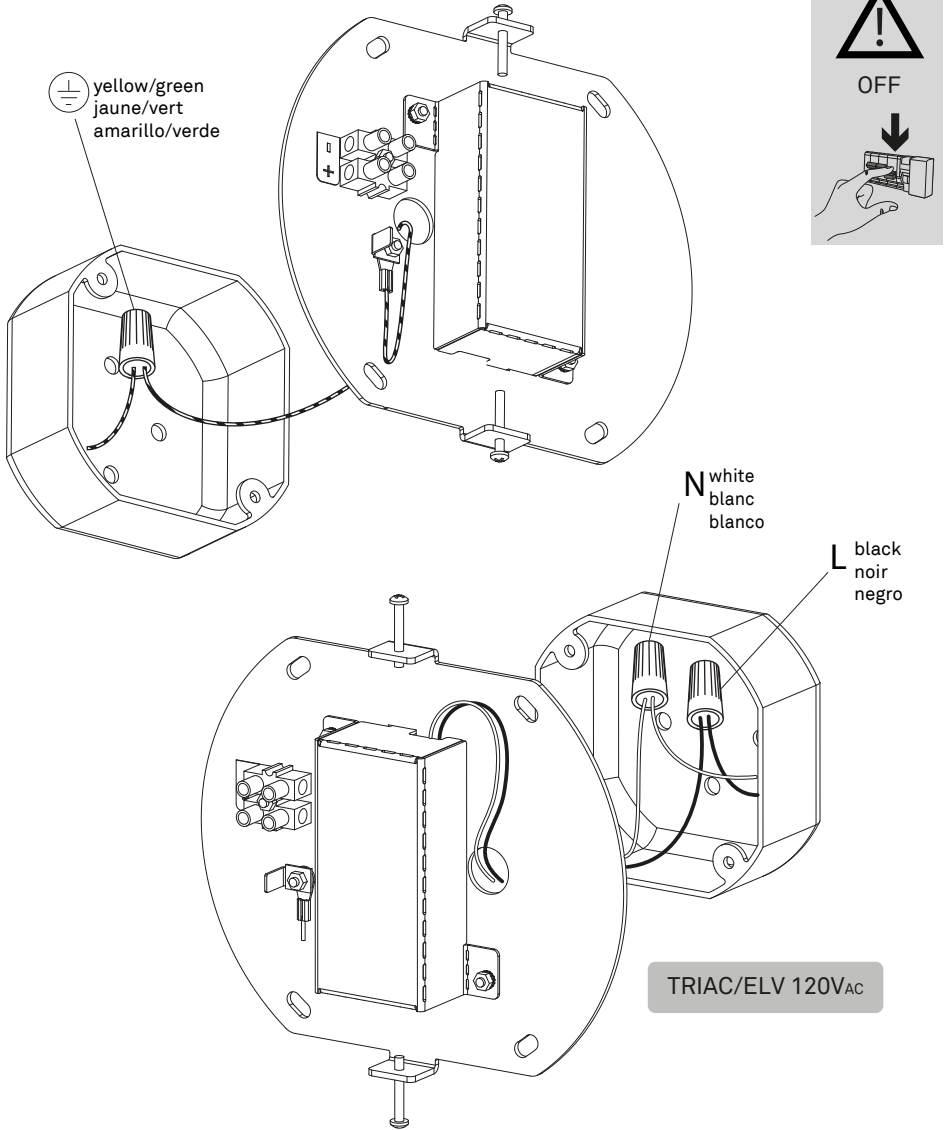

LUTHIEN

design Monica Armani

**LUCE
PLAN**

D85

D85A-D85AC

1X

D85A-D85AC

kg 1,2 kg **lb** 2,6 lb

D85A-D85AC

D85A-D85AC

D85AD-D85ADC

DIM 0-10V

D85A-D85AC

www.luceplan.com

7D850I010100

LUCEPLAN