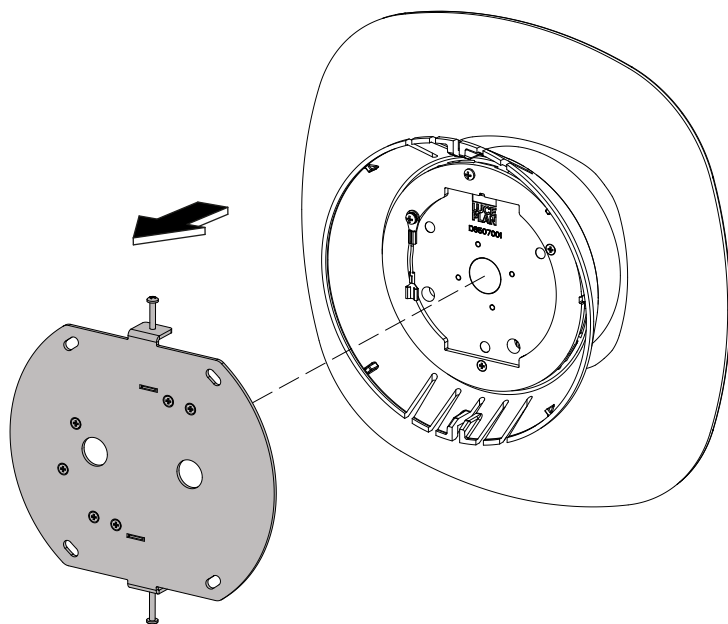

LUTHIEN

design Monica Armani

**LUCE
PLAN**

D85

D85A-D85AC

1X

D85A-D85AC

kg 1,2 kg **lb** 2,6 lb