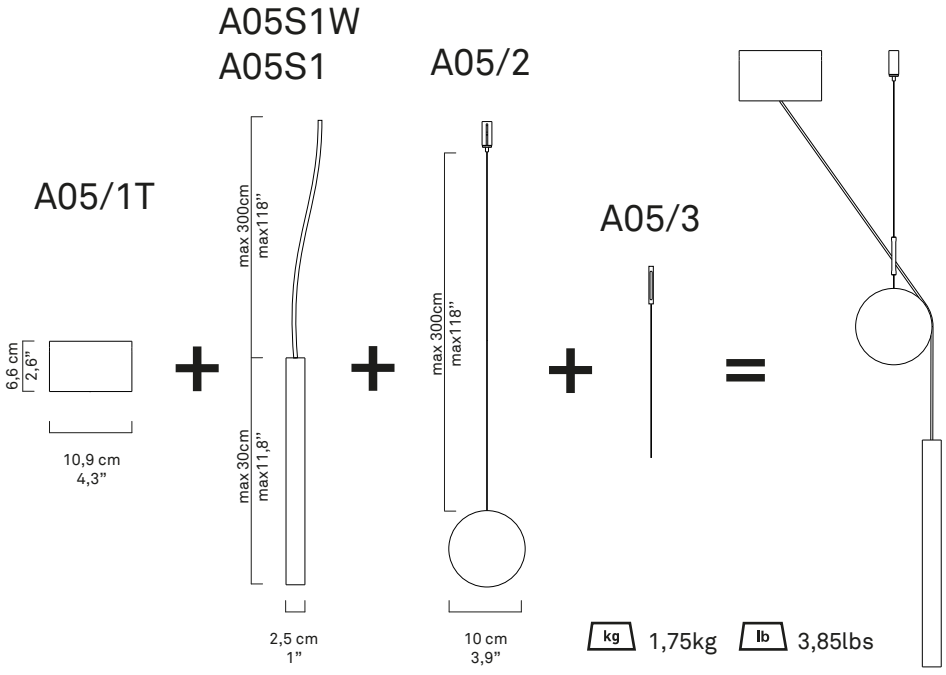

# A05S1W - A05S1 - A05S2W - A05S2 A05/1T

The product must be separated from other waste and sent to an authorized center for the treatment and recycling of electrical and electronic equipment.

El producto debe separarse de otros desechos y enviarse a un centro autorizado para el tratamiento y reciclaje de equipos eléctricos y electrónicos.

**2**

**3**

A05/1T  
 +  
 A05S1W    A05S2W  
 A05S1      A05S2  
 +  
 A05/2

yellow/green  
 jaune/vert  
 amarillo/verde

5

N white  
 blanc  
 blanco

L black  
 noir  
 negro

blue  
 bleu  
 azul

DIM-

+ DIM 0-10V  
 -

brown  
 marron  
 marrón

DIM+

A05/2  
A05/3

A05/2

A05/3

+

**1**

A05/3

**1a**

**1b**

**1c**

↓

**1d**

**1e**