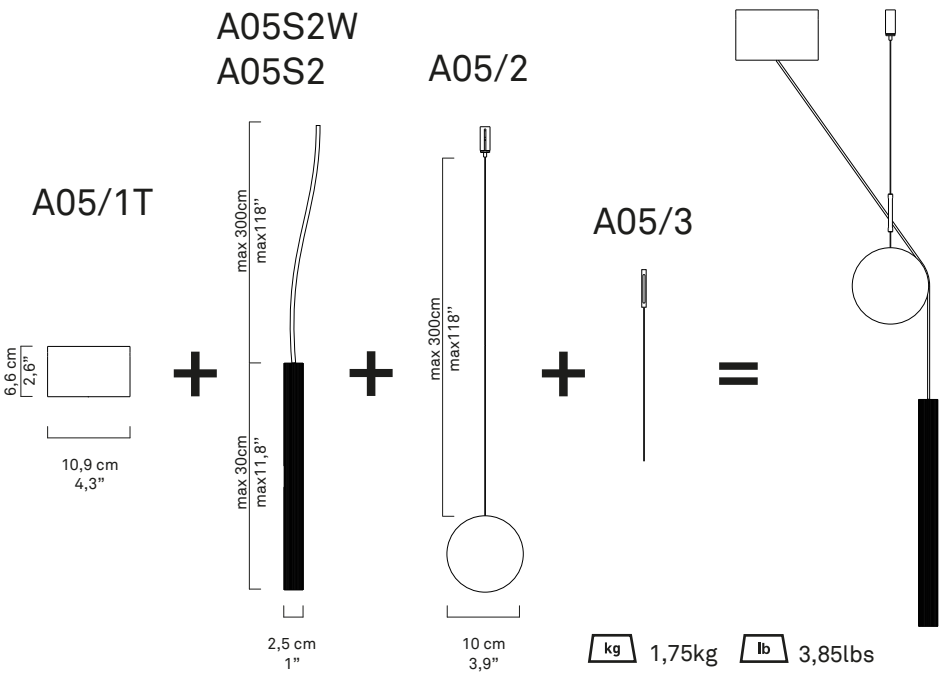

# A05S1W - A05S1 - A05S2W - A05S2 A05/1T

The product must be separated from other waste and sent to an authorized center for the treatment and recycling of electrical and electronic equipment.

El producto debe separarse de otros desechos y enviarse a un centro autorizado para el tratamiento y reciclaje de equipos eléctricos y electrónicos.

**2**

**3**

A05/1T  
 +  
 A05S1W    A05S2W  
 A05S1      A05S2  
 +  
 A05/2

yellow/green  
 jaune/vert  
 amarillo/verde

5

N white  
 blanc  
 blanco

L black  
 noir  
 negro

blue  
 bleu  
 azul

DIM-

+ DIM 0-10V  
 -

brown  
 marron  
 marrón

DIM+

A05/2  
A05/3

A05/2

A05/3

+

**1**

A05/3

**1a**

**1b**

**1c**

↓

**1d**

**1e**