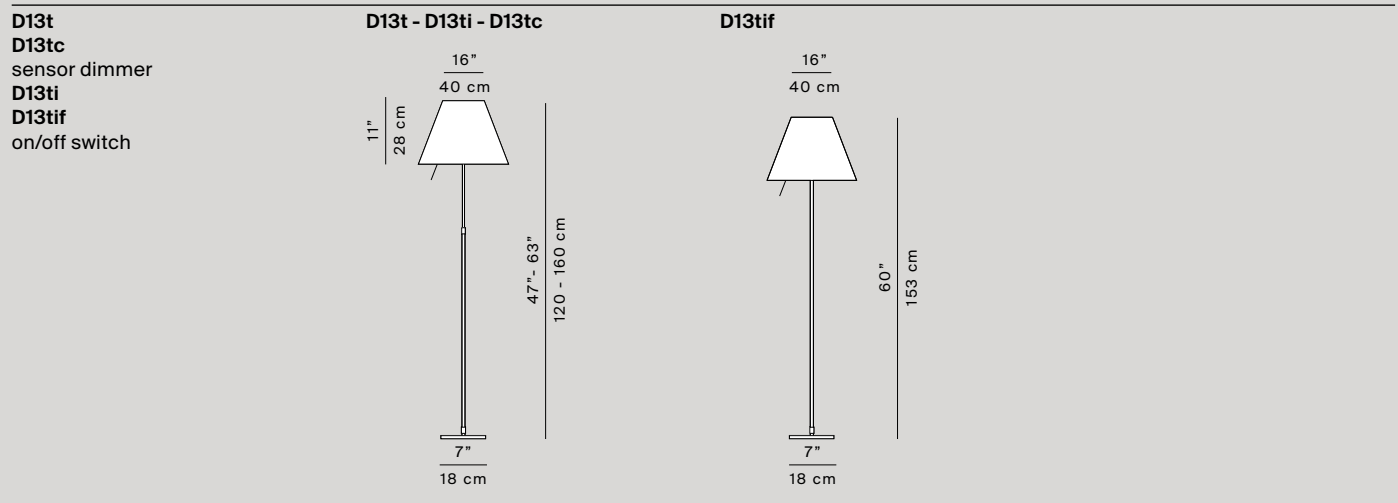

Smart yellow / Giallo vivo / Kanariengelb / Jaune vif  
Amarillo fuerte

Liquorice black / Nero liquirizia / Lakritzschwarz / Noir réglisse  
Negro hollín

TECHNICAL DATA

MOD. Costanza

LUCEPLAN 2021/22

MOD. Costanza