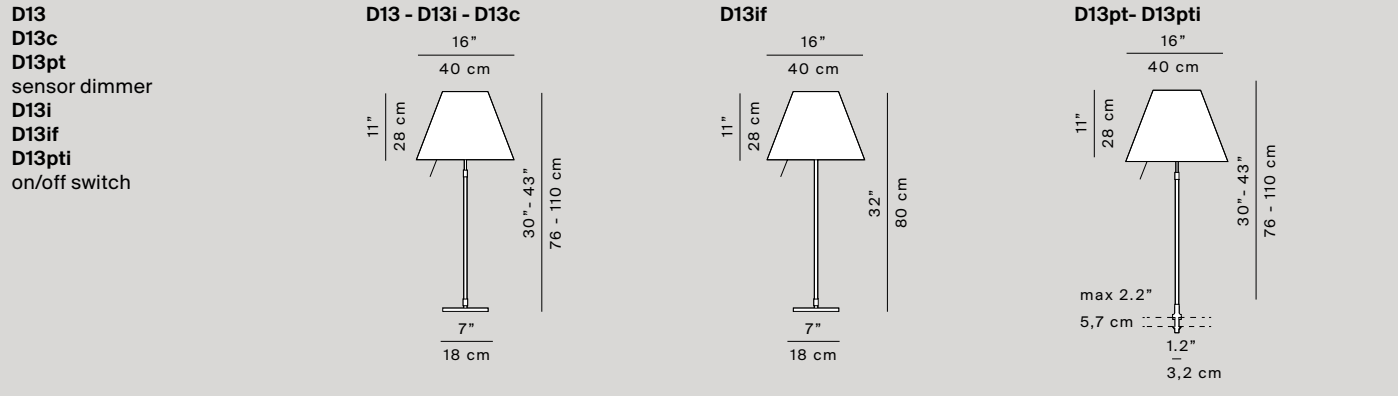

TECHNICAL DATA