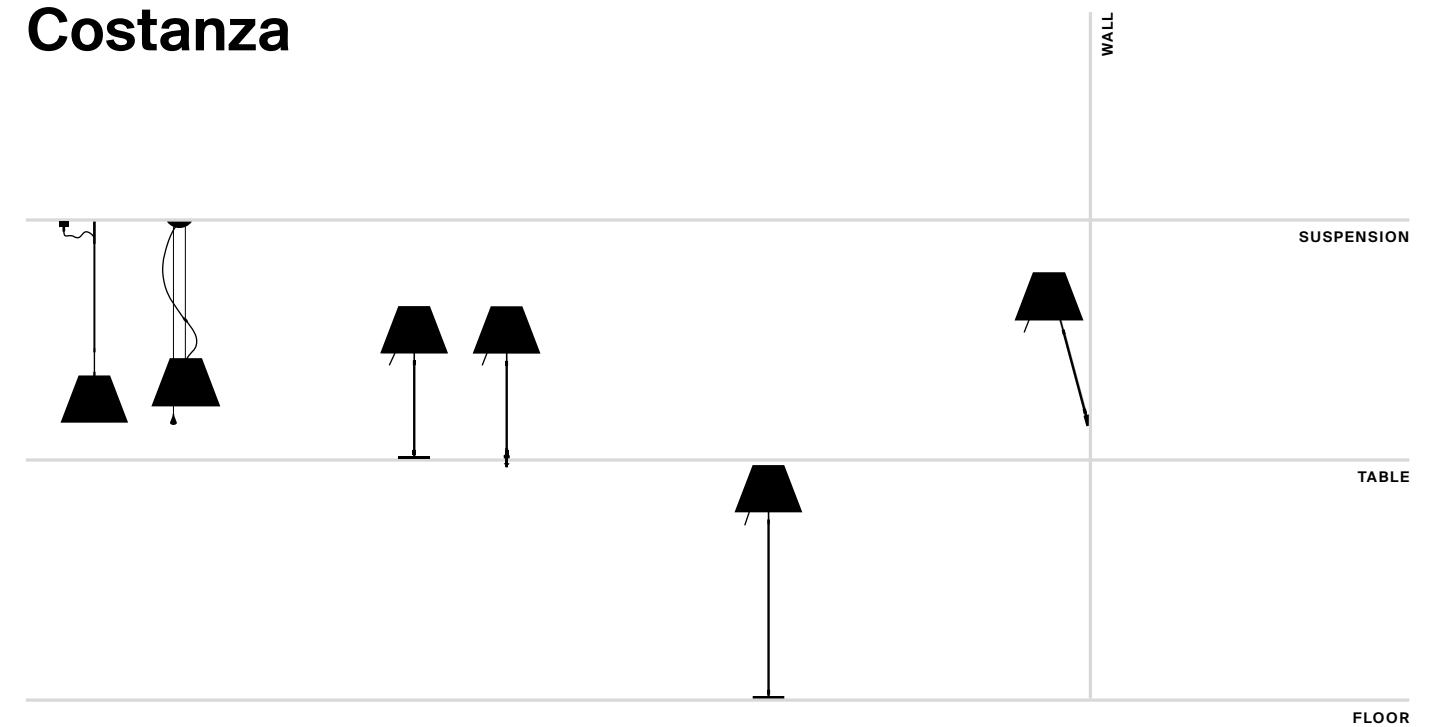

# Costanza

Paolo Rizzatto, 1986

**EN** The charming, inimitable and modern reinterpretation of the traditional abat-jour. The central focus of the design is the essence of light, thanks to the poised, simple but at the same time rigorous image. The large Costanza family, with its forthright presence, manages to be simultaneously new and classical, combining advanced light sources with forms from the past. A lamp that adapts to all kinds of uses thanks to its many models, with different sizes and functions.

**IT** Affascinante, inimitabile e moderna rievocazione della tipologia dell'abat-jour. Al centro del progetto c'è la luce nella sua essenza grazie ad un disegno leggero e semplice ma al contempo rigoroso. La grande famiglia di Costanza con la sua essenzialità riesce ad essere contemporaneamente nuova e classica, di memoria sulla forma e di ricerca sulle sorgenti. È una lampada che si adatta ad ogni uso grazie alle numerose varianti dimensionali e funzionali.