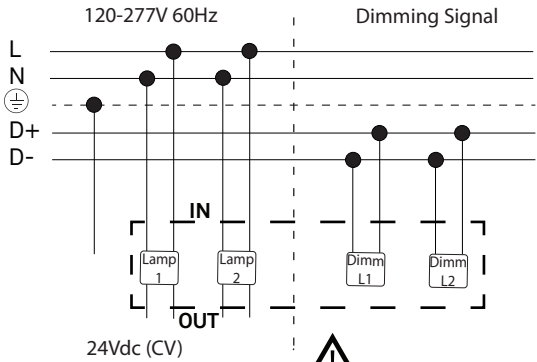

! ACTIVE MODE

+ DIM 1-10V
-

yellow/green
jaune/vert
amarillo/verde

x2
white
blanc
blanco
black
noir
negro

purple
violet
púrpura
+ dim
x2

black
noir
negro
- dim

D81/13

B
OUT