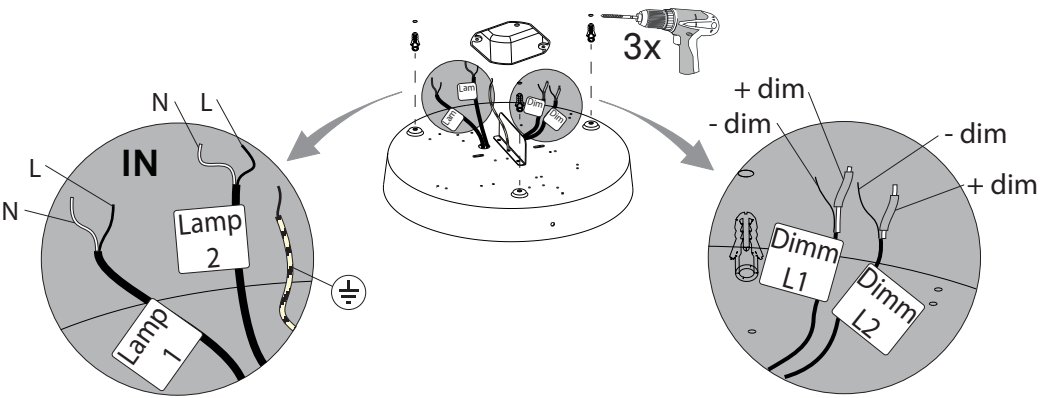

! ACTIVE MODE

+ DIM 1-10V
-

yellow/green
jaune/vert
amarillo/verde

x2
white
blanc
blanco
black
noir
negro

purple
violet
púrpura
+ dim
x2

black
noir
negro
- dim

D81/13

B
OUT