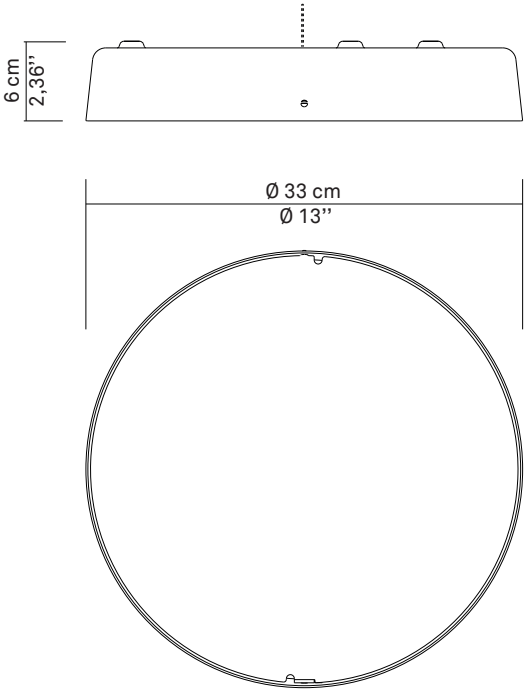

D81/13

MAX 2x75W - 2x24Vdc (CV) Class 2

kg 3,55kg

lb 7,83 lb

D81/14 3xMAX 75W - 3x24Vdc (CV) Class 2

D81/15 2xMAX 65W +2xMAX 75W- 4x24Vdc (CV) Class 2

D81/14 **kg** 5,3Kg **lb** 11,7 lb

D81/15 **kg** 6,1Kg **lb** 13,4 lb