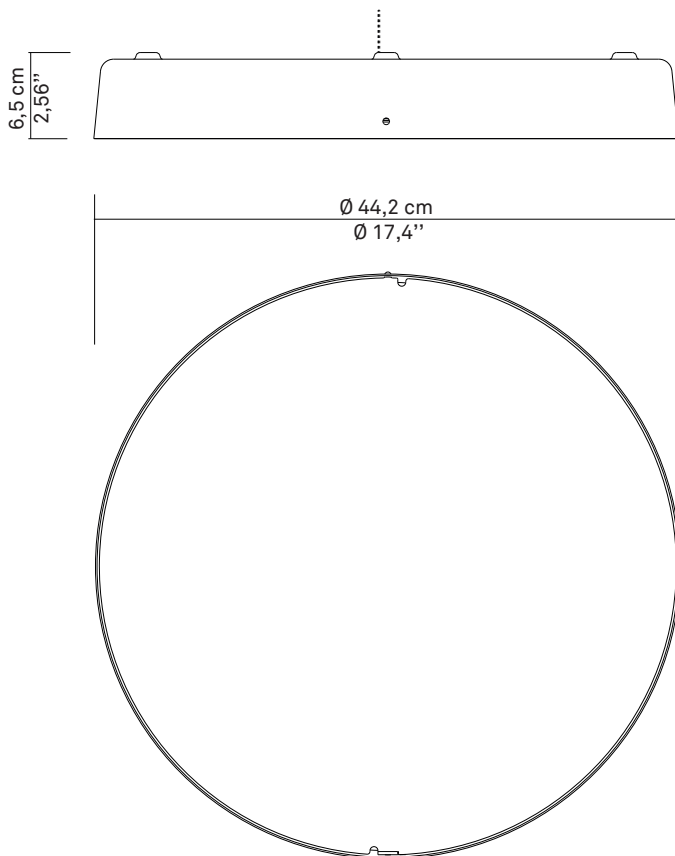

D81/13

MAX 2x75W - 2x24Vdc (CV) Class 2

kg 3,55kg

lb 7,83 lb

D81/14 3xMAX 75W - 3x24Vdc (CV) Class 2

D81/15 2xMAX 65W +2xMAX 75W- 4x24Vdc (CV) Class 2

D81/14 **kg** 5,3Kg **lb** 11,7 lb

D81/15 **kg** 6,1Kg **lb** 13,4 lb