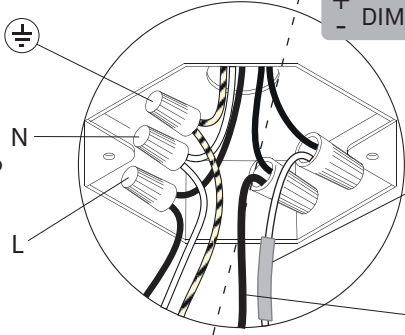

! ACTIVE MODE

+ DIM 1-10V
-

yellow/green
jaune/vert
amarillo/verde

x2
white
blanc
blanco
black
noir
negro

purple
violet
púrpura
+ dim
x2

black
noir
negro
- dim

D81/13

B
OUT