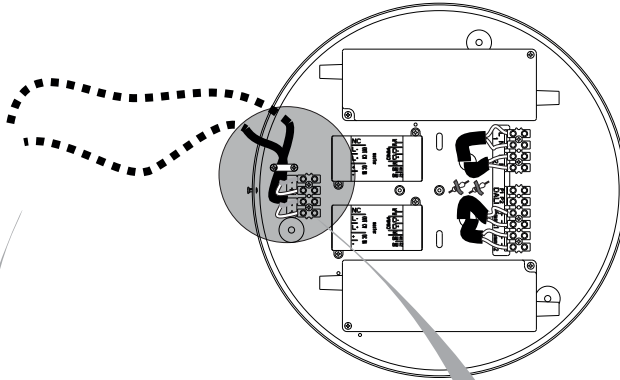

! ACTIVE MODE

+ DIM 1-10V
-

yellow/green
jaune/vert
amarillo/verde

x2
white
blanc
blanco
black
noir
negro

purple
violet
púrpura
+ dim
x2

black
noir
negro
- dim

D81/13

B
OUT

suitable for
lamp configuration

D81/14
D81/15

+ DIM 1-10V
- DIM 1-10V

! ACTIVE MODE

yellow/green
jaune/vert
amarillo/verde

white
blanc
blanco

N

x3