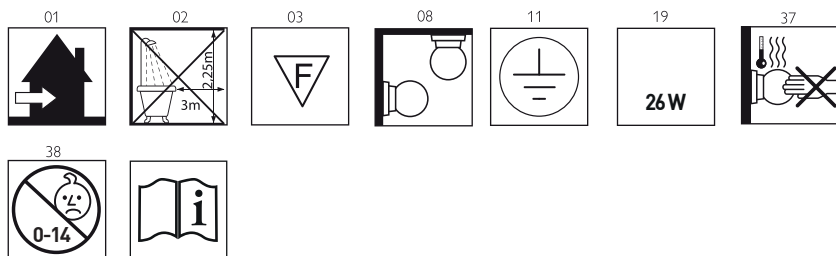

D20/27.2

D20/27.3 EL

D20/17.1

x 1

kg 0,05 kg **lb** 0.1 lb

max 40W
E14

28W
HSGSA
E14
Energy saver

D20/27.1