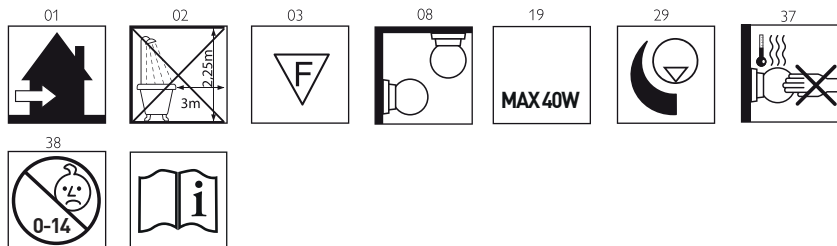

D20/17.1

D20/27.1 - D20/56.1

D20/38.1