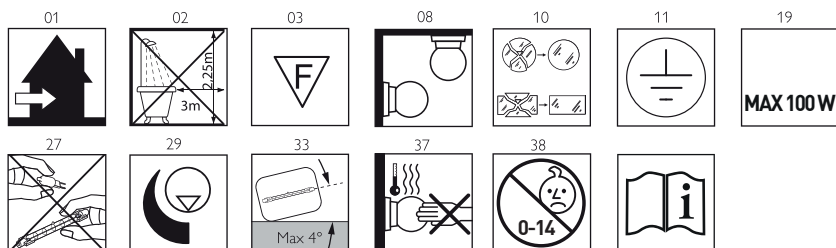

D20/27.2

D20/27.3 EL

D20/17.1

x 1

kg 0,05 kg **lb** 0.1 lb

max 40W
E14

28W
HSGSA
E14
Energy saver

D20/27.1