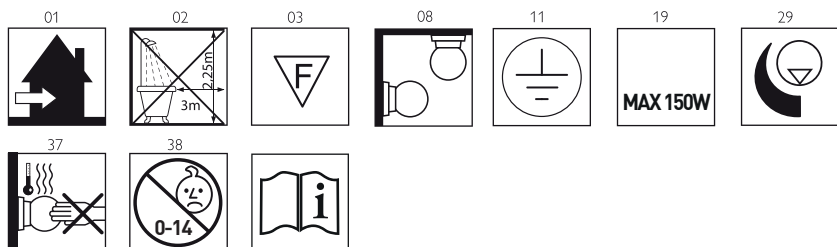

D20/17.1

D20/27.1 - D20/56.1

D20/38.1