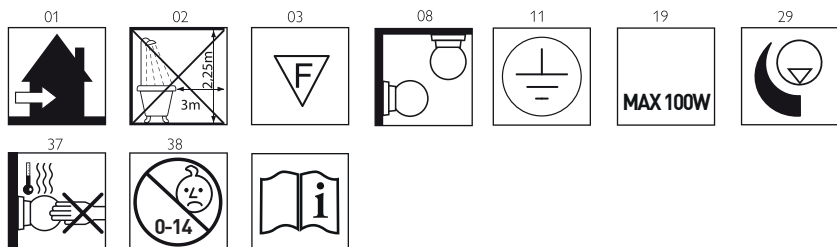

METROPOLI

design Alberto Meda / Paolo Rizzato

**LUCE
PLAN**

D20 OTTICHE

D20/17.1

D20/27.1 - D20/56.1

D20/38.1

D20/38.2

D20/27.2

D20/27.3 EL

D20/17.1

x 1

kg 0,05 kg **lb** 0.1 lb

max 40W
E14

28W
HSGSA
E14
Energy saver

D20/27.1