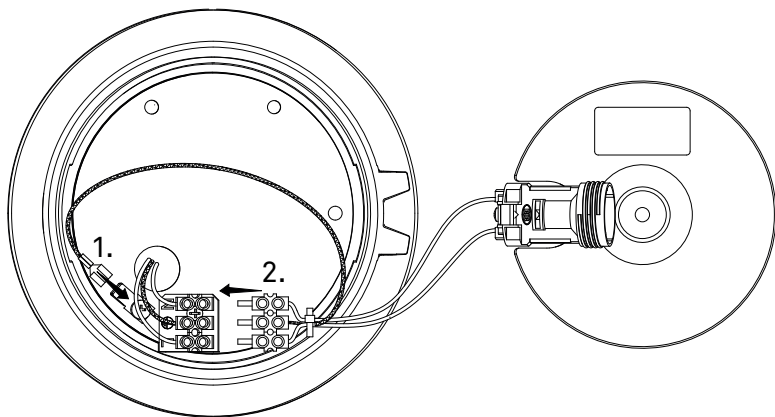

kg 0,8 kg **lb** 1.8 lb

3x max 100W
E27

3x 70W
HSGSA
E27
Energy saver

3x 20/23W
FB
E27
fluorescent

1

 D20/17

D200I_210

D20 CORPI

1.2

1.3

1.4

1.5

1.6

1 | D20/27 - D20/38 - D20/56

D200I_201

D20 CORPI