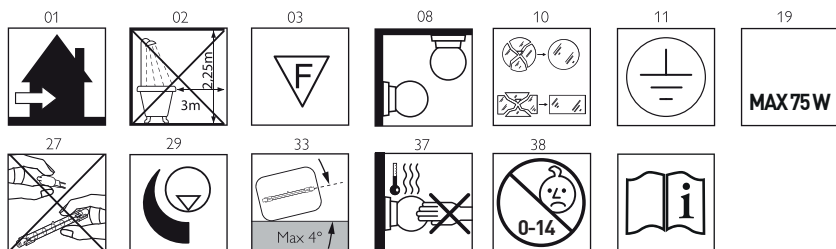

D20/27.2

D20/27.3 EL

D20/17.1

x 1

kg 0,05 kg **lb** 0.1 lb

max 40W
E14

28W
HSGSA
E14
Energy saver

D20/27.1