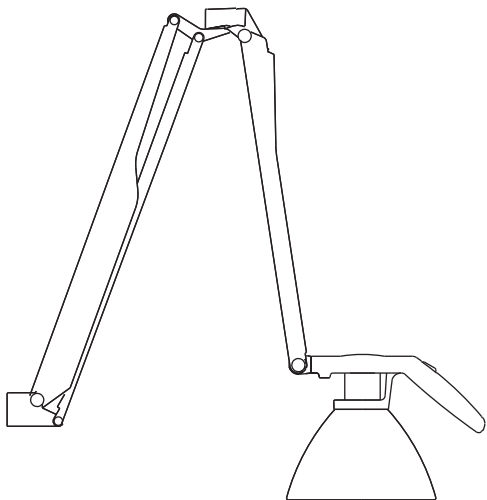

FORTEBRACCIO

design Alberto Meda / Paolo Rizzatto

**LUCE
PLAN**

D33

D33N.100

D33Nt.100

D33N.100

x1

ø 16 cm

ø 6.3"

kg 1,3 kg

lb 2.9 lb

100W A-19
soft white
med. base

D33Nt.100

x1

x1

x1

x1

x1

kg 1,2 kg

lb 2.7 lb

100W A-19
soft white
med. base

D33N/1

ø 23,6 cm
9.3"

kg 4,5 kg

lb 10 lb

D33N/3

4,4 cm
1.8"

D33N/4

D33N.100

D33N/3

D33N.100