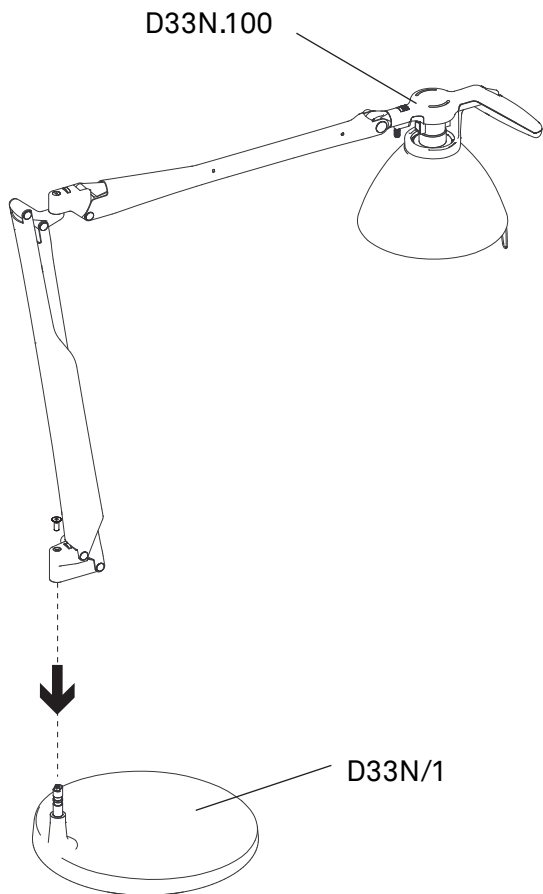

ø 16 cm

ø 6.3"

kg 1,3 kg

lb 2.9 lb

100W A-19
soft white
med. base

D33Nt.100

x1

x1

x1

x1

x1

kg 1,2 kg

lb 2.7 lb

100W A-19
soft white
med. base

D33N/1

ø 23,6 cm
9.3"

kg 4,5 kg

lb 10 lb

D33N/3

4,4 cm
1.8"

D33N/4

D33N.100

D33N/3

D33N.100

1 - 6,5 cm

0.3" - 2.5"

+

=

D33N/4

D33N/3

D33N.100 - D33Nt. 100

www.luceplan.com