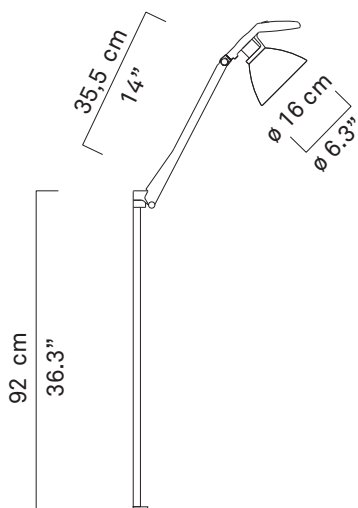

ø 16 cm

ø 6.3"

kg 1,3 kg

lb 2.9 lb

100W A-19
soft white
med. base

D33Nt.100

x1

x1

x1

x1

x1

kg 1,2 kg

lb 2.7 lb

100W A-19
soft white
med. base

D33N/1

ø 23,6 cm
9.3"

kg 4,5 kg

lb 10 lb

D33N/3

4,4 cm
1.8"

D33N/4

D33N.100

D33N/3

D33N.100

1 - 6,5 cm

0.3" - 2.5"

+

=

D33N/4

D33N/3

D33N.100 - D33Nt. 100

www.luceplan.com