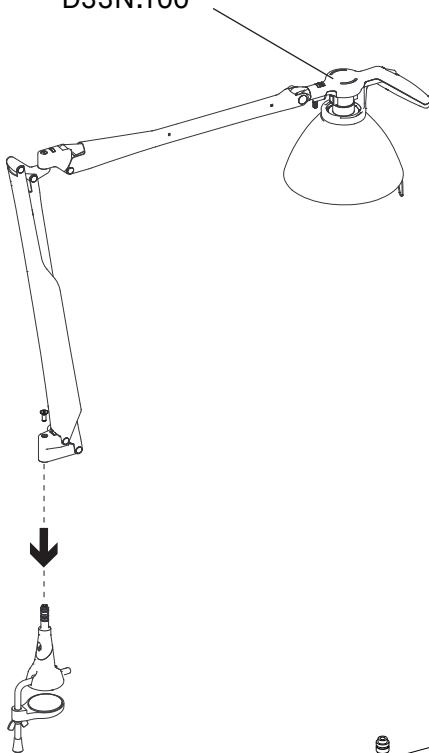

ø 16 cm

ø 6.3"

kg 1,3 kg

lb 2.9 lb

100W A-19
soft white
med. base

D33Nt.100

x1

x1

x1

x1

x1

kg 1,2 kg

lb 2.7 lb

100W A-19
soft white
med. base

D33N/1

ø 23,6 cm
9.3"

kg 4,5 kg

lb 10 lb

D33N/3

4,4 cm
1.8"

D33N/4

D33N.100

D33N/3

D33N.100

1 - 6,5 cm

0.3" - 2.5"

+

=

D33N/4

D33N/3

D33N.100 - D33Nt. 100

www.luceplan.com