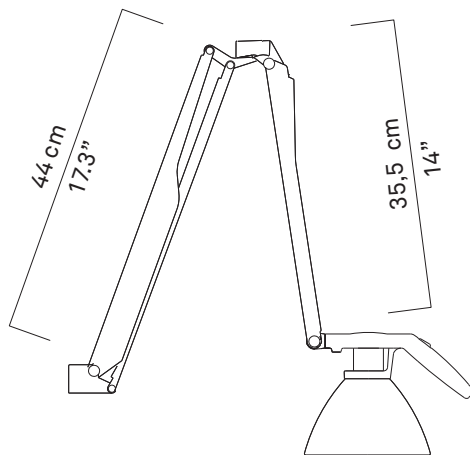

D33N.100

x1

ø 16 cm

ø 6.3"

kg 1,3 kg

lb 2.9 lb

100W A-19
soft white
med. base