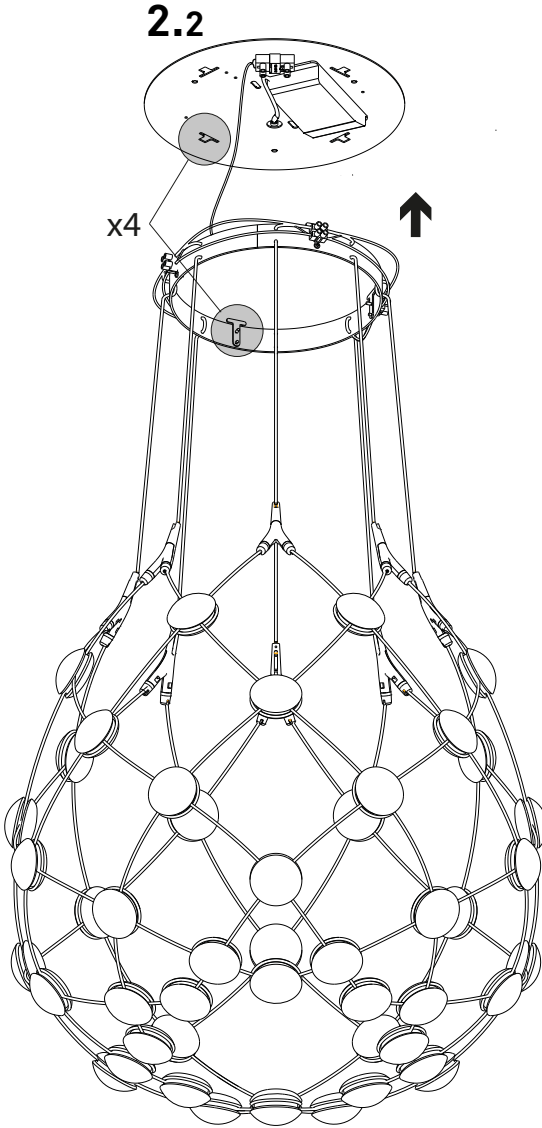

MESH

design Francisco Gomez Paz

**LUCE
PLAN**

D86C55..1/5

D86C551
D86C555

2,5kg 5,5 lb

2,7kg 6 lb

1

2

3

4

4.1

x8

4.2

x8

4.3

x8

4.4

x8

!
4.5

!
H=ok!
x8

4.6
x8

4.8
x8

www.luceplan.com