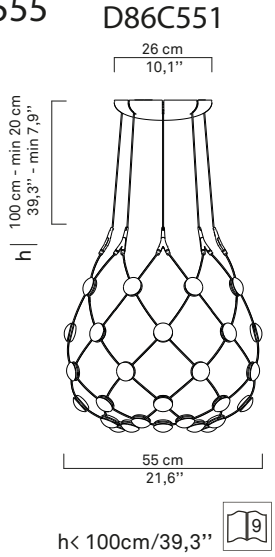

MESH

design Francisco Gomez Paz

**LUCE
PLAN**

D86C55..1/5

D86C551
D86C555

2,5kg 5,5 lb

2,7kg 6 lb

1

2

3

4

4.1

x8

4.2

x8

4.3

x8

4.4

x8

!
4.5

!
H=ok!
x8

4.6
x8

4.8
x8

www.luceplan.com