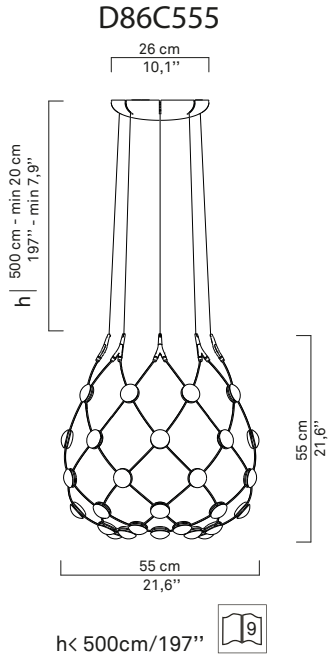

MESH

design Francisco Gomez Paz

**LUCE
PLAN**

D86C55..1/5

D86C551
D86C555

2,5kg 5,5 lb

2,7kg 6 lb

1

2

3

4

4.1

x8

4.2

x8

4.3

x8

4.4

x8

!
4.5

!
H=ok!
x8

4.6
x8

4.8
x8

www.luceplan.com