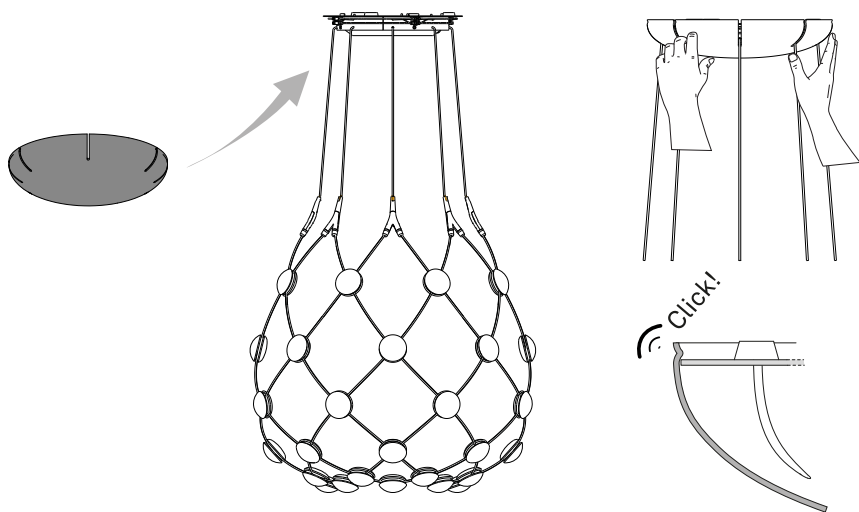

MESH

design Francisco Gomez Paz

**LUCE
PLAN**

D86C55..1/5

D86C551
D86C555

2,5kg 5,5 lb

2,7kg 6 lb

1

2

3

4

4.1

x8

4.2

x8

4.3