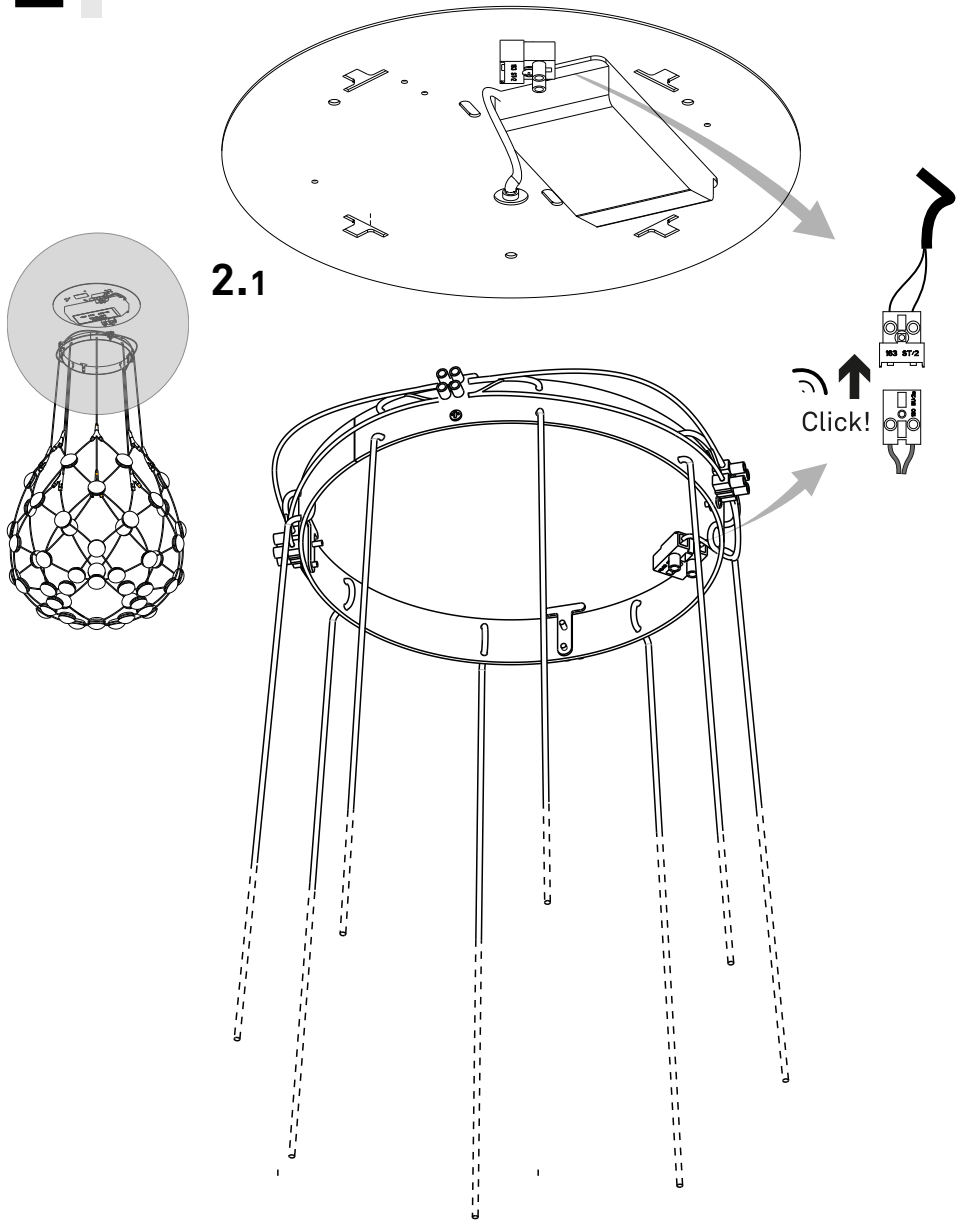

MESH

design Francisco Gomez Paz

**LUCE
PLAN**

D86C55..1/5

D86C551
D86C555

2,5kg 5,5 lb

2,7kg 6 lb

1

2

3

4

4.1

x8

4.2

x8

4.3