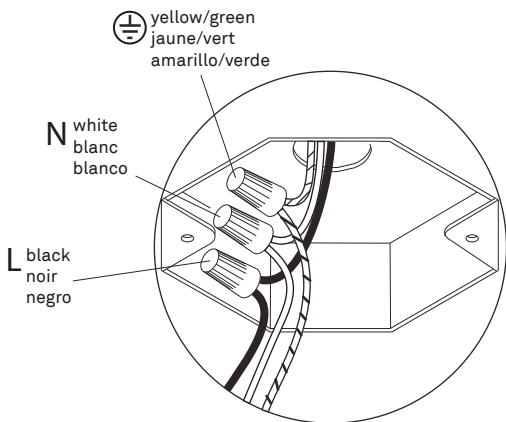

MESH

design Francisco Gomez Paz

**LUCE
PLAN**

D86C55..1/5

D86C551
D86C555

2,5kg 5,5 lb

2,7kg 6 lb

1

2

3

4

4.1

x8

4.2

x8

4.3