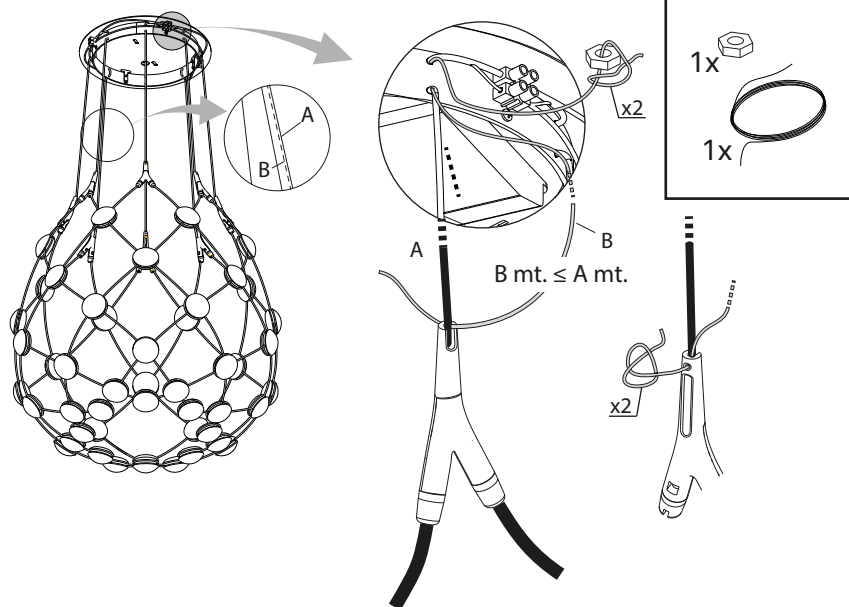

MESH

design Francisco Gomez Paz

**LUCE
PLAN**

D86C55..1/5

D86C551
D86C555

2,5kg 5,5 lb

2,7kg 6 lb

1

2

3

4

4.1

x8

4.2

x8

4.3

x8

4.4

x8

!
4.5

!
H=ok!
x8

4.6
x8

4.8
x8

www.luceplan.com