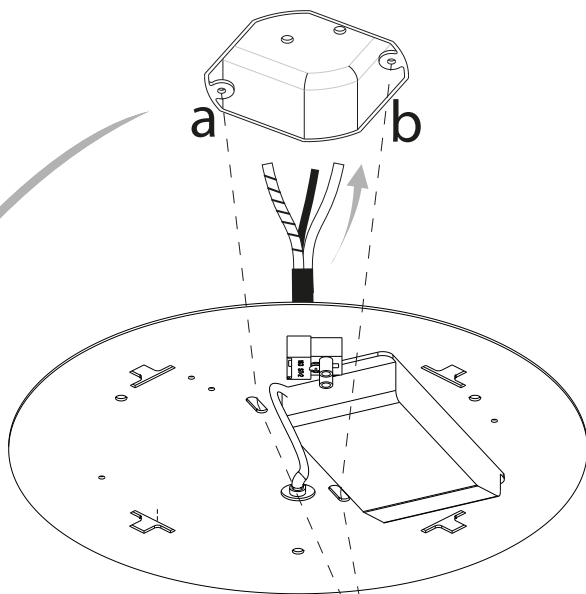

MESH

design Francisco Gomez Paz

**LUCE
PLAN**

D86C55..1/5

D86C551
D86C555

2,5kg 5,5 lb

2,7kg 6 lb

1

2

3

4

4.1

x8

4.2

x8

4.3