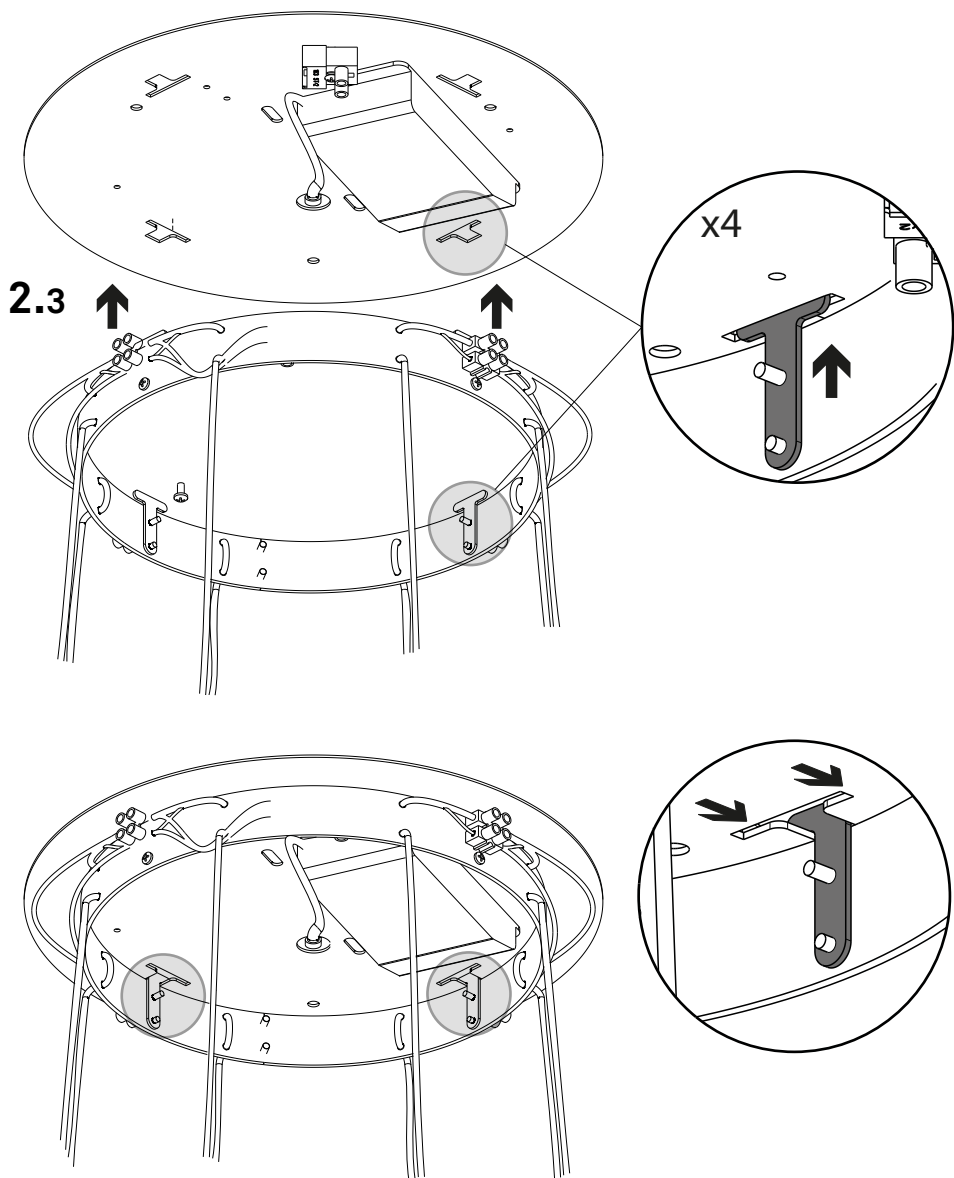

MESH

design Francisco Gomez Paz

**LUCE
PLAN**

D86C55..1/5

D86C551
D86C555

2,5kg 5,5 lb

2,7kg 6 lb

1

2

3

4

4.1

x8

4.2

x8

4.3