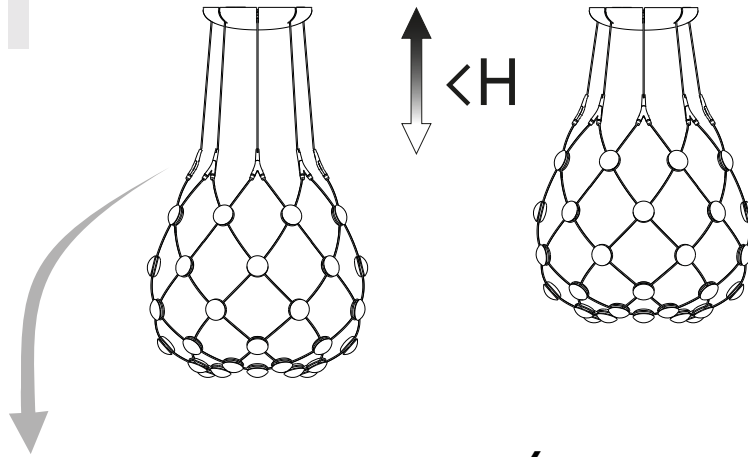

MESH

design Francisco Gomez Paz

**LUCE
PLAN**

D86C55..1/5

D86C551
D86C555

2,5kg 5,5 lb

2,7kg 6 lb

1

2

3

4

4.1

x8

4.2

x8

4.3

x8

4.4

x8

!
4.5

!
H=ok!
x8

4.6
x8

4.8
x8

www.luceplan.com