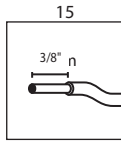

MESH

design Francisco Gomez Paz

**LUCE
PLAN**

D86C55..1/5

D86C551
D86C555

2,5kg 5,5 lb

2,7kg 6 lb

1

2

3

4

4.1

x8

4.2

x8

4.3