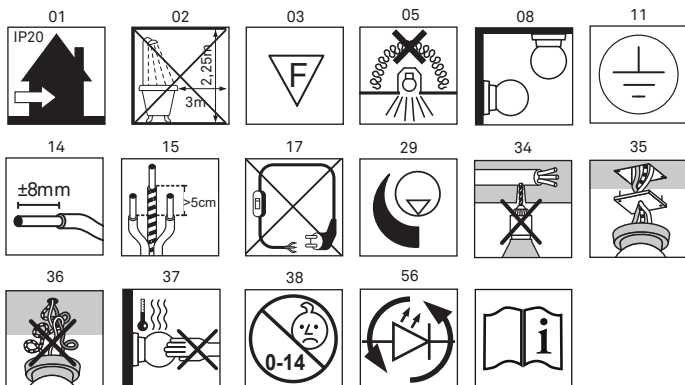

# CASSETTE

design Daniel Ribakken

**LUCE  
PLAN**

A03

A03C44 - A03W44 + A03/1 - A03/2

A03C66 - A03W66 + A03/1 - A03/3

A03H66 + A03/1 - A03/3

A03C99 - A03W99 + A03/1 - A03/3

A03C44  
A03W44

A03/1 - A03/2

**kg** 3.7kg **lb** 8.15 lb

A03C66  
A03W66  
A03H66

A03/1 - A03/3

**kg** 7.3kg **lb** 16.1lb

A03C99  
A03W99

A03/1 - A03/3