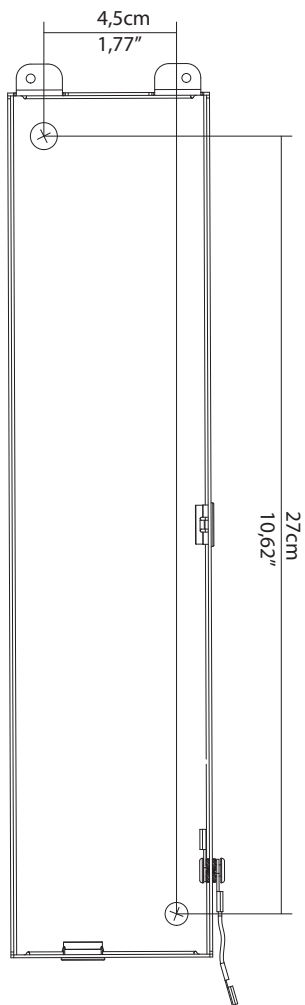

1

A03/1 - A03/2
A03/3