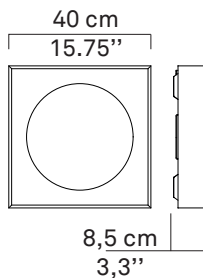

# CASSETTE

design Daniel Ribakken

**LUCE  
PLAN**

A03

A03C44 - A03W44 + A03/1 - A03/2

A03C66 - A03W66 + A03/1 - A03/3

A03H66 + A03/1 - A03/3

A03C99 - A03W99 + A03/1 - A03/3

A03C44  
A03W44

A03/1 - A03/2

**kg** 3.7kg **lb** 8.15 lb

A03C66  
A03W66  
A03H66

A03/1 - A03/3

**kg** 7.3kg **lb** 16.1lb

A03C99  
A03W99

A03/1 - A03/3

kg 13.7kg lb 30.20 lb