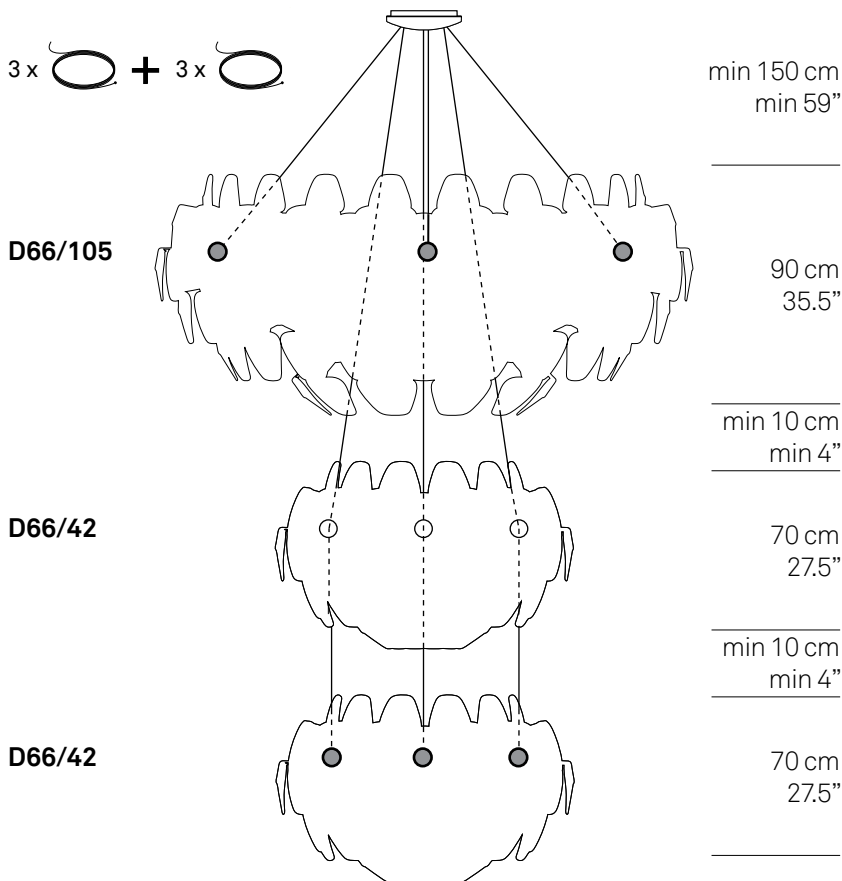

## D66/KT

x 1  
(15 m - 591")

x 3  
(10 m - 394")

x 3

x 6

x 1

D66/42  
D66/105

D66/42  
x 3 (4,5 m - 177.3")

D66/105  
x 3 (10 m - 394")

A

kg 32 kg

lb 70.6 lb

min 400 cm  
min 158"

**B**

3x  + 3x 

**D66/105**

min 150 cm  
min 59"

90 cm  
35.5"

min 0

**D66/18 + 3x**

54 cm  
21.3"

min 15 cm  
min 6"

**D66/18 + 3x**

54 cm  
21.3"

min 363 cm  
min 146"

**kg** 23 kg

**lb** 50.1 lb

**C**

**kg** 27,5 kg **lb** 60.7 lb

min 364 cm  
min 143"

**D**

3x  + 3x 