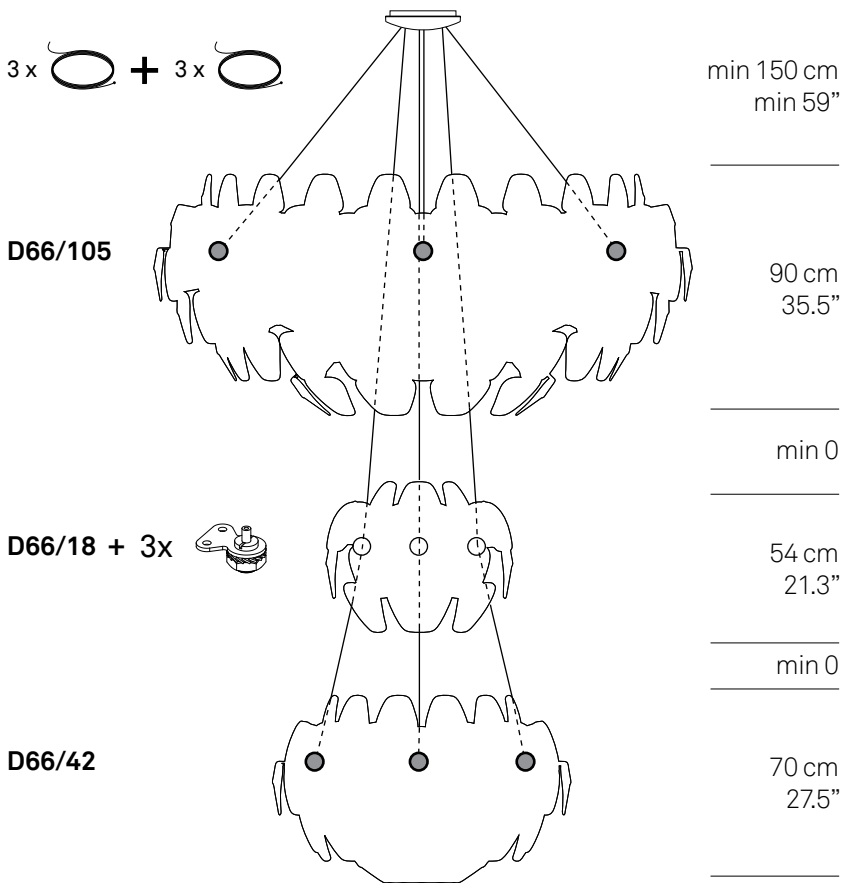

## D66/KT

x 1  
(15 m - 591")

x 3  
(10 m - 394")

x 3

x 6

x 1

D66/42  
D66/105

D66/42  
x 3 (4,5 m - 177.3")

D66/105  
x 3 (10 m - 394")

A

kg 32 kg

lb 70.6 lb

min 400 cm  
min 158"

**B**

3x  + 3x 

**D66/105**

min 150 cm  
min 59"

90 cm  
35.5"

min 0

**D66/18 + 3x**

54 cm  
21.3"

min 15 cm  
min 6"

**D66/18 + 3x**

54 cm  
21.3"

min 363 cm  
min 146"

**kg** 23 kg

**lb** 50.1 lb

**C**

**kg** 27,5 kg **lb** 60.7 lb

min 364 cm  
min 143"

**D**

3x  + 3x 