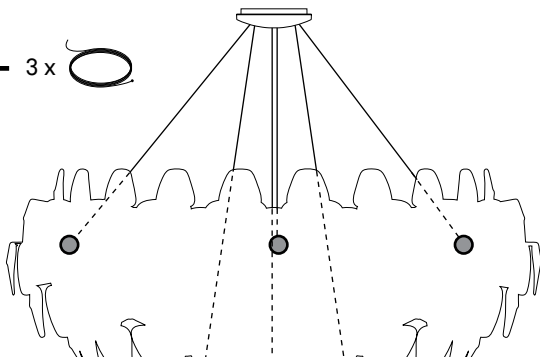

D66/105  
x 3 (10 m - 394")

A

kg 32 kg

lb 70.6 lb

min 400 cm  
min 158"

**B**

3x  + 3x 

**D66/105**

min 150 cm  
min 59"

90 cm  
35.5"

min 0

**D66/18 + 3x**

54 cm  
21.3"

min 15 cm  
min 6"

**D66/18 + 3x**

54 cm  
21.3"

min 363 cm  
min 146"

**kg** 23 kg

**lb** 50.1 lb

**C**

**kg** 27,5 kg **lb** 60.7 lb

min 364 cm  
min 143"

**D**

3x  + 3x 

**D66/105**

min 150 cm  
min 59"

90 cm  
35.5"

min 10 cm  
min 4"

**D66/42 + 3x** 

70 cm  
27.5"

min 10 cm  
min 4"

**D66/18 + 3x** 