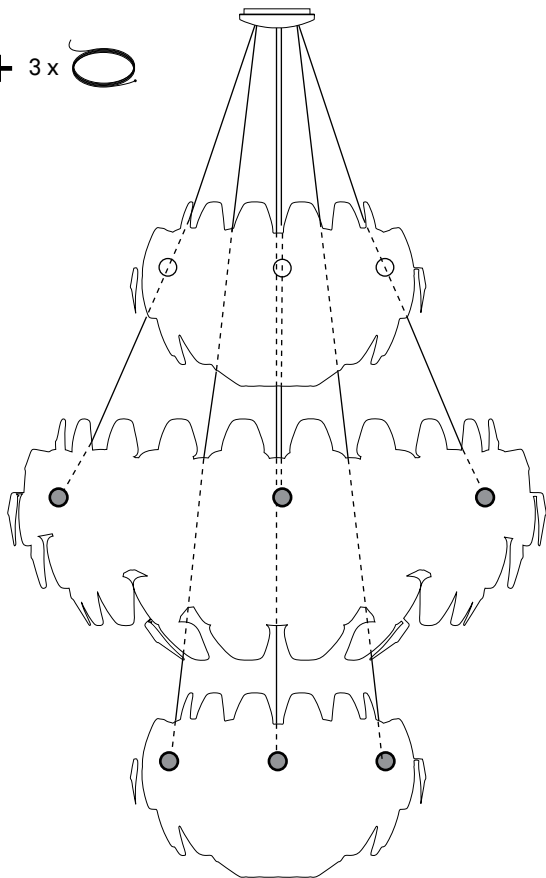

D66/105  
x 3 (10 m - 394")

A

kg 32 kg

lb 70.6 lb

min 400 cm  
min 158"

**B**

3x  + 3x 

**D66/105**

**D66/105**

min 150 cm  
min 59"

90 cm  
35.5"

min 10 cm  
min 4"

**D66/42 + 3x** 

70 cm  
27.5"

min 10 cm  
min 4"

**D66/18 + 3x** 

54 cm  
21.3"

min 384 cm  
min 152"

**kg** 27,5 kg **lb** 60.7 lb

E

3 x  + 3 x 

D66/42

D66/105

D66/42

min 60 cm  
min 24"70 cm  
27.5"min 25 cm  
min 10"90 cm  
35.5"min 10 cm  
min 4"70 cm  
27.5"min 325 cm  
min 129" 32 kg 70.6 lb

**F**

3x  + 3x 

**D66/42**

**D66/105**

**D66/18 + 3x**

min 60 cm  
min 24"

70 cm  
27.5"