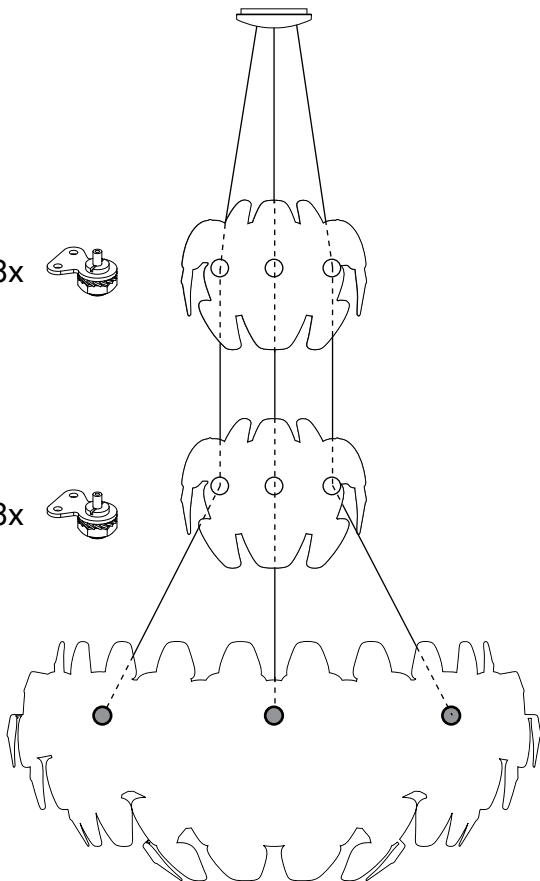

D66/105  
x 3 (10 m - 394")

A

kg 32 kg

lb 70.6 lb

min 400 cm  
min 158"

**B**

3x  + 3x 

**D66/105**

min 245 cm  
min 97"

**kg** 21 kg

**lb** 46.3 lb

**L**

3x 

D66/18 + 3x

D66/18 + 3x

D66/105

min 10 cm  
min 4"

54 cm  
21.3"

min 10 cm  
min 4"

54 cm  
21.3"

min 85 cm  
min 34"

90 cm  
35.5"

min 249 cm  
min 123"

**kg** 23 kg **lb** 50.7 lb