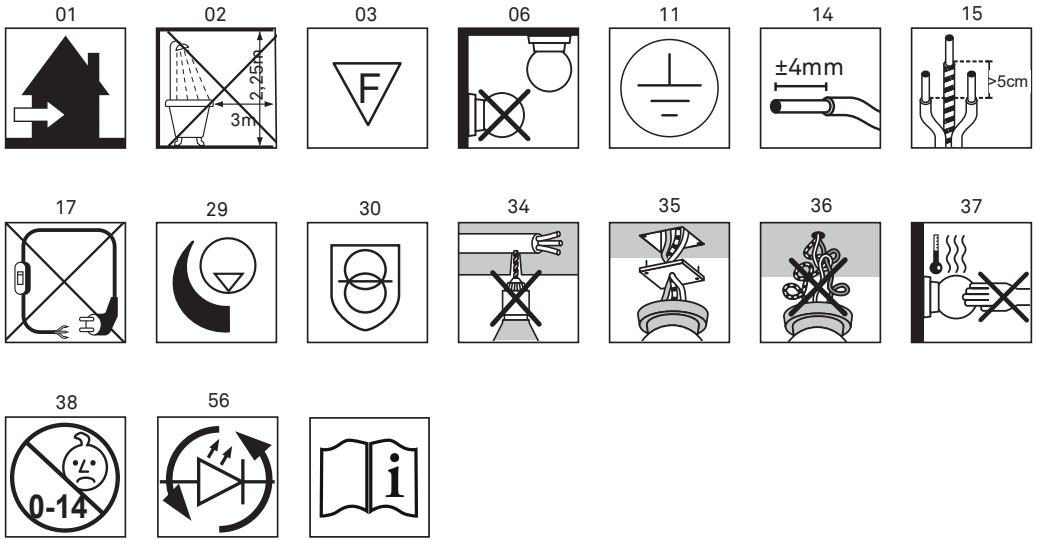

# E04

design Habits Studio

**LUCE  
PLAN**

---

E04

E04200 + E041M - E041W - E043M - E043W

E04220 + E042M - E042W - E044M - E044W