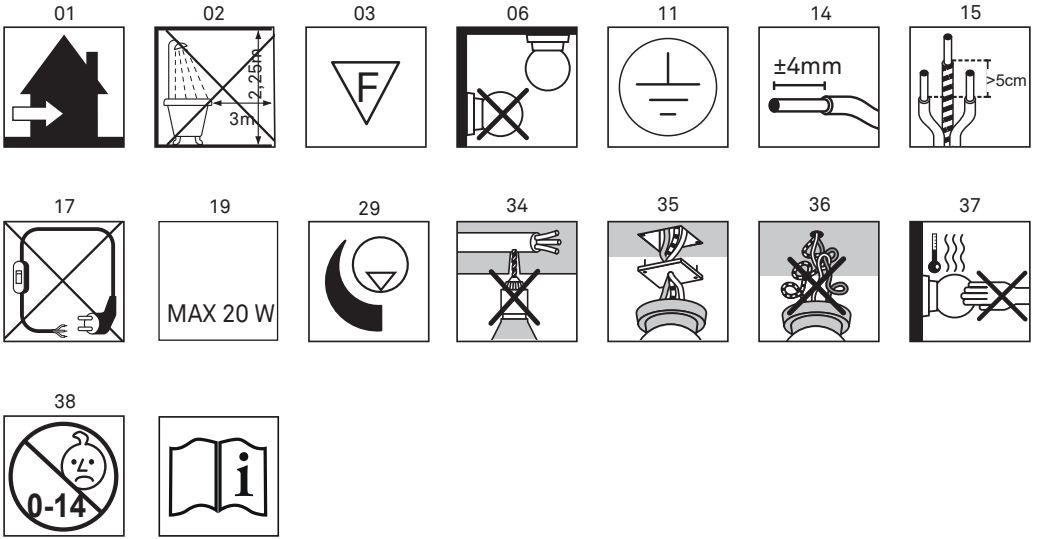

E04200 + E041R