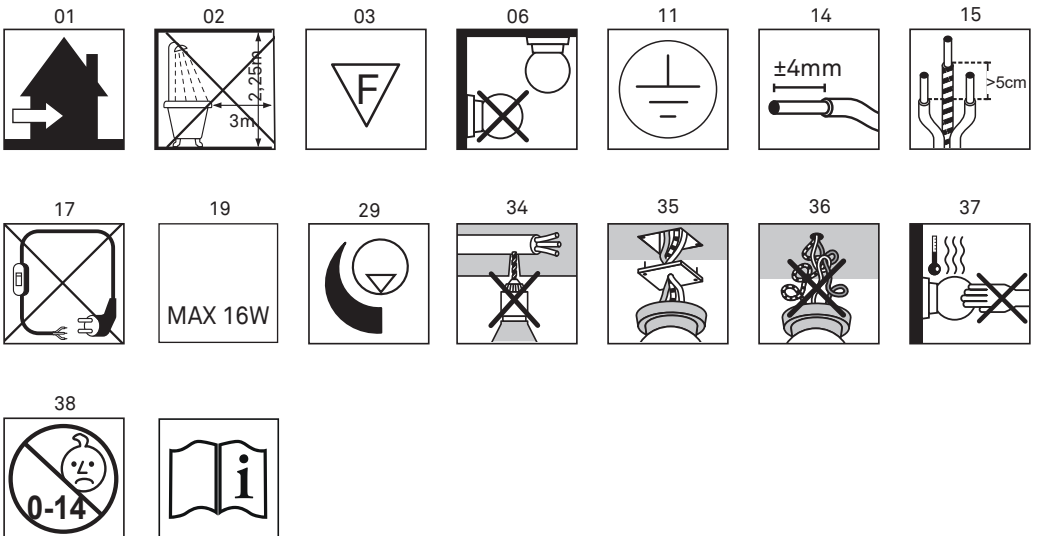

E04220 + E042R