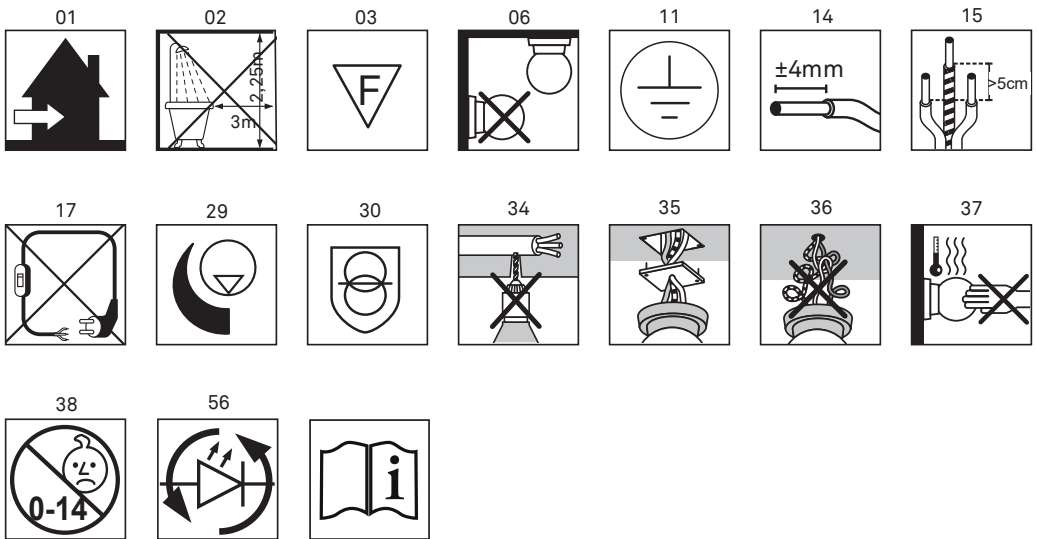

# E04

design Habits Studio

**LUCE  
PLAN**

---

E04

E04200 + E041M - E041W - E043M - E043W

E04220 + E042M - E042W - E044M - E044W