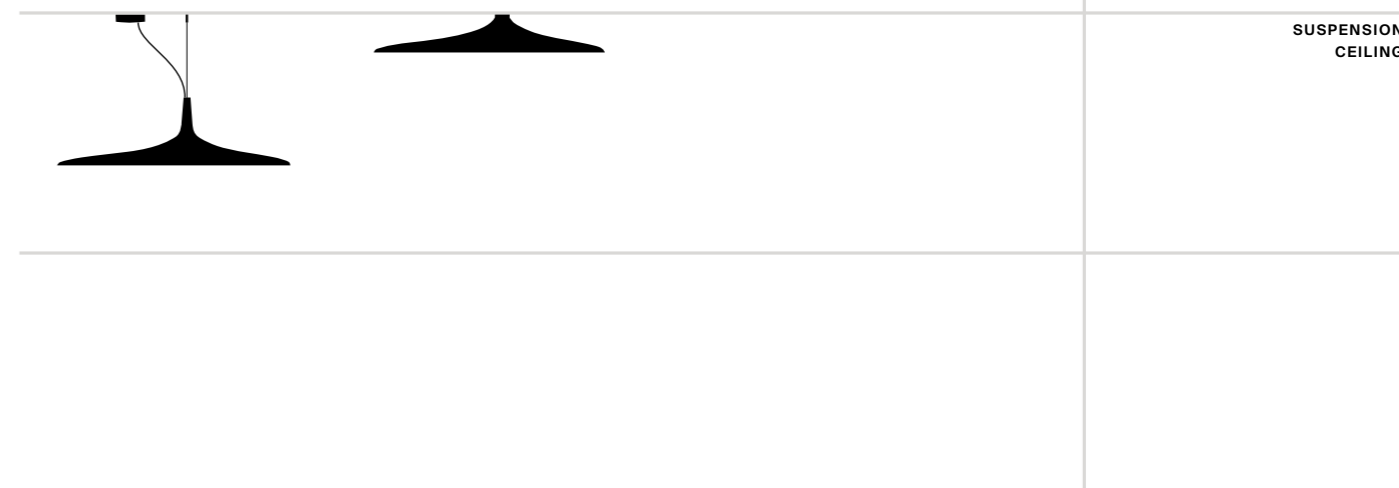

# Soleil Noir

SUSPENSION  
CEILING

Studio Odile Decq, 2015

**EN** “When the Sun has a date with the Moon... The Moon enters the Sun and the crown appears...” says Odile Decq. Soleil Noir is a poetic encounter between white and black, a symbolic struggle between light and darkness. A suspension or ceiling lamp with an organic form in molded expanded polyurethane, whose LED source is hidden inside a disk to generate uniform indirect diffused light.

**IT** “Quando il Sole ha un appuntamento con la Luna... La Luna copre il Sole e appare una corona...” Odile Decq. Soleil Noir è un incontro poetico fra il bianco e il nero, una lotta simbolica fra la luce e l'ombra. Una lampada a sospensione da soffitto dalla forma organica in poliuretano espanso stampato, la cui sorgente LED è nascosta all'interno di un disco che consente di generare una luce diffusa indiretta omogenea.