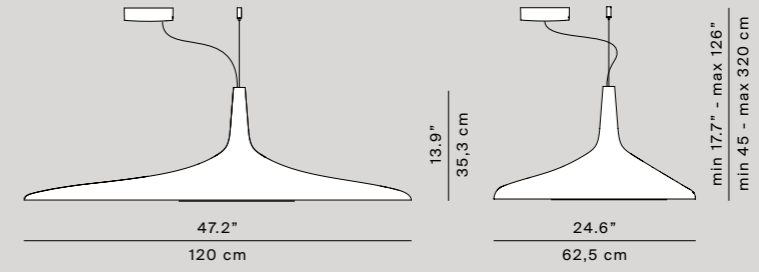

# Soleil Noir

**D89p**  
push dimmer/DALI  
weight 6,10 Kg

**D89s**  
push dimmer/DALI  
weight 6,50 Kg

TECHNICAL DATA

EEL

<b>Light source</b>	<b>D89p / D89s</b>	LED module 35W* 3000K	A
<b>Materials</b>	Molded polyurethane foam body and aluminium plate		
<b>Structure finishes</b>	<input type="radio"/> White <input checked="" type="radio"/> Black		
<b>Insulation class</b>	<input checked="" type="checkbox"/> <input checked="" type="checkbox"/>	CE	