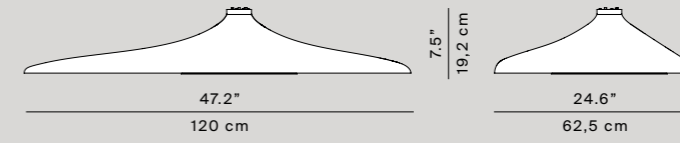

# Soleil Noir

**D89p**  
push dimmer/DALI  
weight 6,10 Kg

**D89s**  
push dimmer/DALI  
weight 6,50 Kg

TECHNICAL DATA

EEL

<b>Light source</b>	<b>D89p / D89s</b>	LED module 35W* 3000K	A
<b>Materials</b>	Molded polyurethane foam body and aluminium plate		
<b>Structure finishes</b>	<input type="radio"/> White <input checked="" type="radio"/> Black		
<b>Insulation class</b>	<input checked="" type="checkbox"/> <input checked="" type="checkbox"/>	CE	