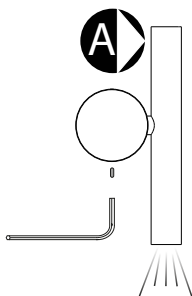

kg 0,47kg **lb** 2,2lbs

Rotation block
 Blocco di rotazione
 Dreh Sperre
 Bloc rotation
 Bloqueo de rotación

3

4

MOUNTING TYPE A
MONTAGGIO TIPO A
A TYPE MONTAGE
MONTAGE DE TYPE A
MONTAJE DE TIPO A

Rotation block
Blocco di rotazione
Dreh Sperre
Bloc rotation
Bloqueo de rotación