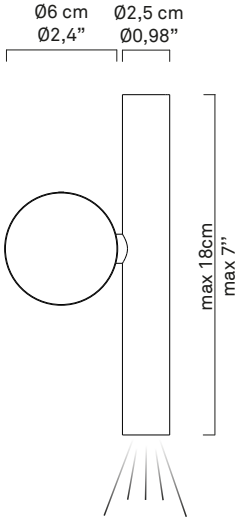

DOI

design Meneghello - Paoletti

**LUCE
PLAN**

A05ADW / A05AD

A05ADW - A05AD

A05ADW - A05AD

a

b

kg 0,47kg **lb** 2,2lbs

Rotation block
 Blocco di rotazione
 Dreh Sperre
 Bloc rotation
 Bloqueo de rotación

3

4

MOUNTING TYPE A
MONTAGGIO TIPO A
A TYPE MONTAGE
MONTAGE DE TYPE A
MONTAJE DE TIPO A

Rotation block
Blocco di rotazione
Dreh Sperre
Bloc rotation
Bloqueo de rotación