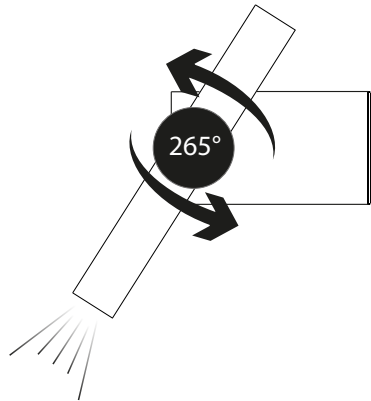

kg 0,47kg **lb** 2,2lbs

Rotation block
 Blocco di rotazione
 Dreh Sperre
 Bloc rotation
 Bloqueo de rotación

3

4

MOUNTING TYPE A
MONTAGGIO TIPO A
A TYPE MONTAGE
MONTAGE DE TYPE A
MONTAJE DE TIPO A

Rotation block
Blocco di rotazione
Dreh Sperre
Bloc rotation
Bloqueo de rotación