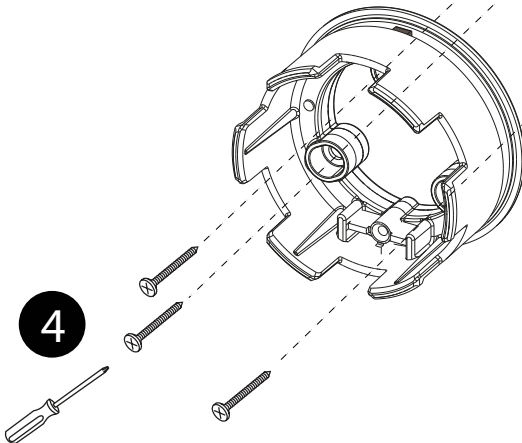

kg 0,47kg **lb** 2,2lbs

Rotation block
 Blocco di rotazione
 Dreh Sperre
 Bloc rotation
 Bloqueo de rotación

3

4

MOUNTING TYPE A
MONTAGGIO TIPO A
A TYPE MONTAGE
MONTAGE DE TYPE A
MONTAJE DE TIPO A

Rotation block
Blocco di rotazione
Dreh Sperre
Bloc rotation
Bloqueo de rotación

MOUNTING TYPE B
MONTAGGIO TIPO B
B TYPE MONTAGE
MONTAGE DE TYPE B
MONTAJE DE TIPO B

Rotation block
Blocco di rotazione
Dreh Sperre
Bloc rotation
Bloqueo de rotación

A05ADW - A05AD

1.

2.

3.

ECODESIGN
SYMBOL LEGEND
LEGENDA DEI SIMBOLI
ERLAEUTERUNG DER SYMBOLE
LEGENDE DES SYMBOLES
LEYENDA DE LOS SIMBOLOS