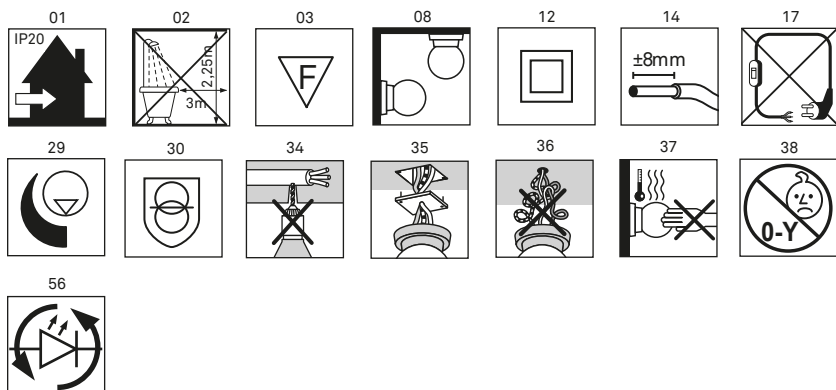

DOI

design Meneghello - Paoletti

**LUCE
PLAN**

A05ADW / A05AD

A05ADW - A05AD

A05ADW - A05AD

a

b