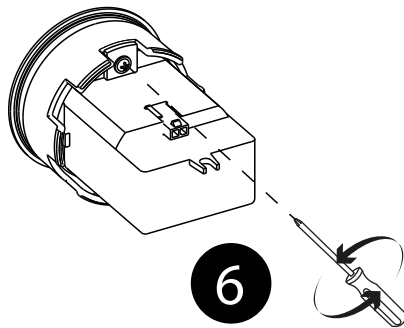

A05ADW - A05AD