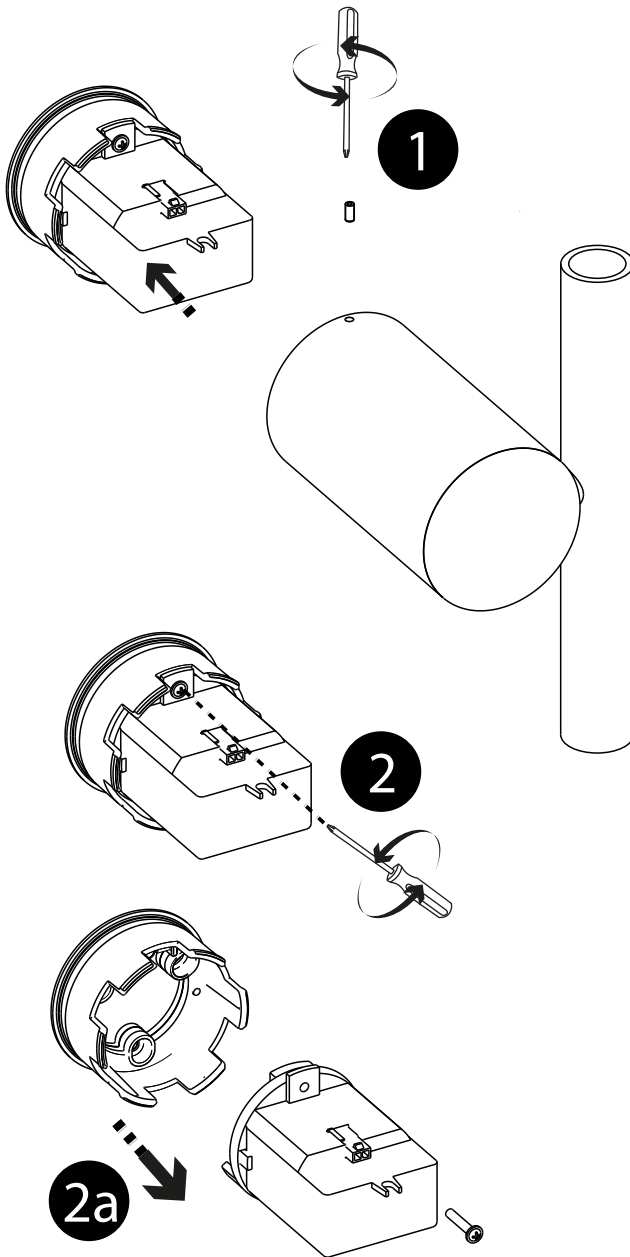

kg 0,47kg **lb** 2,2lbs

Rotation block
 Blocco di rotazione
 Dreh Sperre
 Bloc rotation
 Bloqueo de rotación

3

4

MOUNTING TYPE A
MONTAGGIO TIPO A
A TYPE MONTAGE
MONTAGE DE TYPE A
MONTAJE DE TIPO A

Rotation block
Blocco di rotazione
Dreh Sperre
Bloc rotation
Bloqueo de rotación