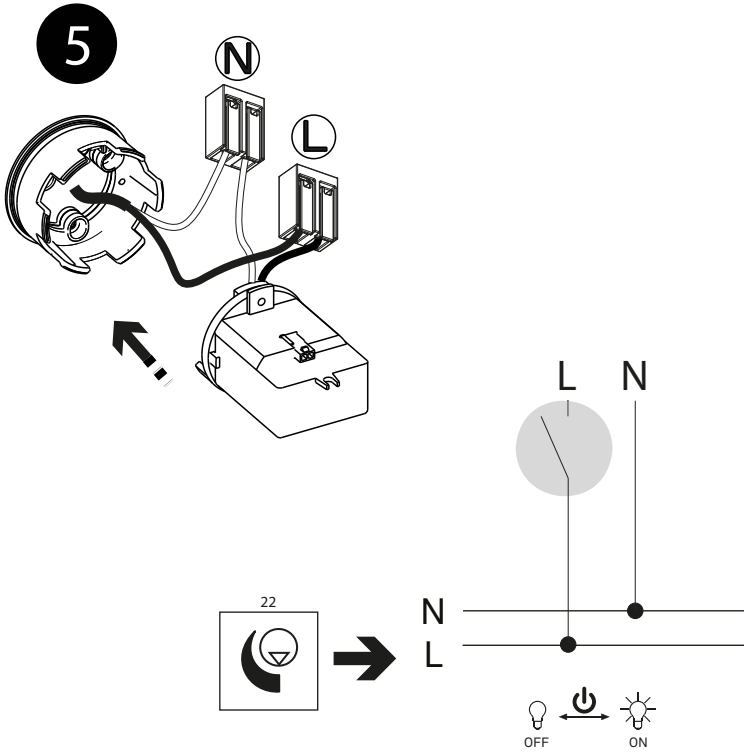

kg 0,47kg **lb** 2,2lbs

Rotation block
 Blocco di rotazione
 Dreh Sperre
 Bloc rotation
 Bloqueo de rotación

3

4

MOUNTING TYPE A
MONTAGGIO TIPO A
A TYPE MONTAGE
MONTAGE DE TYPE A
MONTAJE DE TIPO A

Rotation block
Blocco di rotazione
Dreh Sperre
Bloc rotation
Bloqueo de rotación

MOUNTING TYPE B
MONTAGGIO TIPO B
B TYPE MONTAGE
MONTAGE DE TYPE B
MONTAJE DE TIPO B

Rotation block
Blocco di rotazione
Dreh Sperre
Bloc rotation
Bloqueo de rotación

A05ADW - A05AD

1.

2.

3.

ECODESIGN
SYMBOL LEGEND
LEGENDA DEI SIMBOLI
ERLAEUTERUNG DER SYMBOLE
LEGENDE DES SYMBOLES
LEYENDA DE LOS SIMBOLOS