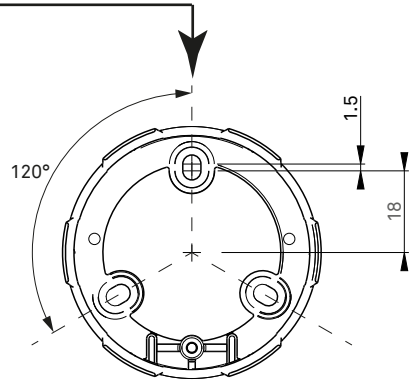

kg 0,47kg **lb** 2,2lbs

Rotation block
 Blocco di rotazione
 Dreh Sperre
 Bloc rotation
 Bloqueo de rotación

3

4

MOUNTING TYPE A
MONTAGGIO TIPO A
A TYPE MONTAGE
MONTAGE DE TYPE A
MONTAJE DE TIPO A

Rotation block
Blocco di rotazione
Dreh Sperre
Bloc rotation
Bloqueo de rotación