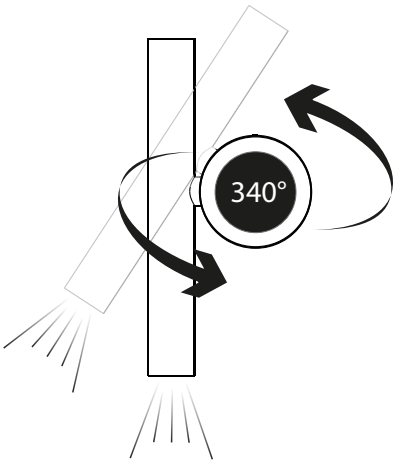

kg 0,47kg **lb** 2,2lbs

Rotation block
 Blocco di rotazione
 Dreh Sperre
 Bloc rotation
 Bloqueo de rotación

3

4

MOUNTING TYPE A
MONTAGGIO TIPO A
A TYPE MONTAGE
MONTAGE DE TYPE A
MONTAJE DE TIPO A

Rotation block
Blocco di rotazione
Dreh Sperre
Bloc rotation
Bloqueo de rotación