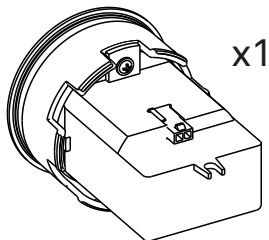

A05ADW - A05AD