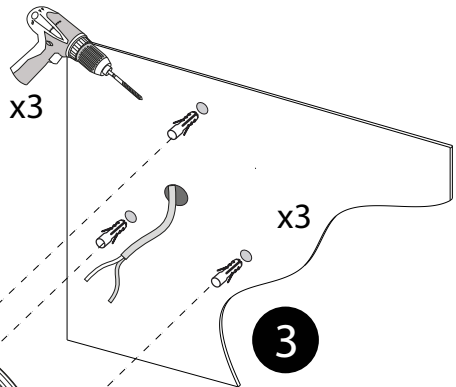

kg 0,47kg **lb** 2,2lbs

Rotation block
 Blocco di rotazione
 Dreh Sperre
 Bloc rotation
 Bloqueo de rotación

3

4

MOUNTING TYPE A
MONTAGGIO TIPO A
A TYPE MONTAGE
MONTAGE DE TYPE A
MONTAJE DE TIPO A

Rotation block
Blocco di rotazione
Dreh Sperre
Bloc rotation
Bloqueo de rotación