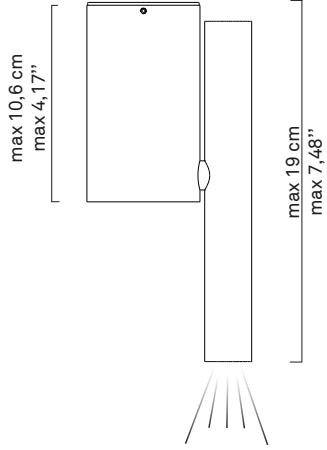

kg 0,47kg **lb** 2,2lbs

Rotation block
 Blocco di rotazione
 Dreh Sperre
 Bloc rotation
 Bloqueo de rotación

3

4

MOUNTING TYPE A
MONTAGGIO TIPO A
A TYPE MONTAGE
MONTAGE DE TYPE A
MONTAJE DE TIPO A

Rotation block
Blocco di rotazione
Dreh Sperre
Bloc rotation
Bloqueo de rotación