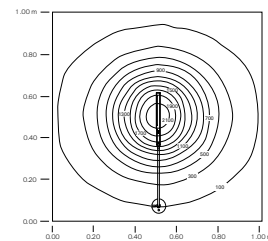

head h 50cm
max Lux = 2191 lx

D19LED + D19/2

Isolux

head h 50cm
max Lux = 2191 lx

D19 /8 desk joint

D19 /9 clamp