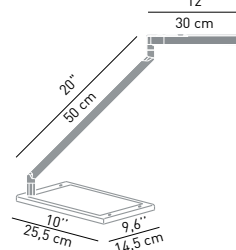

BAP LED

design Alberto Meda / Paolo Rizzatto, 2011

**LUCE
PLAN**

1. Type: Table
2. Light source: LED 12W (1) 2700K
   466 lm (delivered)
   dimmable
3. Product use: Indoor
4. Materials: Aluminium body, glass-reinforced nylon head.
5. Colors: Structure in white or black
6. Description: Specifically designed to provide correct lighting when used with computer monitors, the BAP with LED source guarantees the best colour temperature with a lower energy consumption. The slim and elegant head integrates a blue polycarbonate filter.

Insulation class:

Reference code: Structure D19L.LED
1D19LL000001 black
1D19LL000002 white

Table base D19 /1
1D19/1 N00001 black
1D19/1 N00002 white

Surface mount D19/2
1D19/2000001 black
1D19/2000002 white

Desk joint D19/8
1D19/8000001 black
1D19/8000002 white

Clamp D19/9
1D19/9000001 black
1D19/9000002 white

(1)The LED lamps cannot be changed in the luminaire
Power consumption by device

Isolux

head h 50cm
max Lux = 2191 lx

head h 50cm
max Lux = 2191 lx