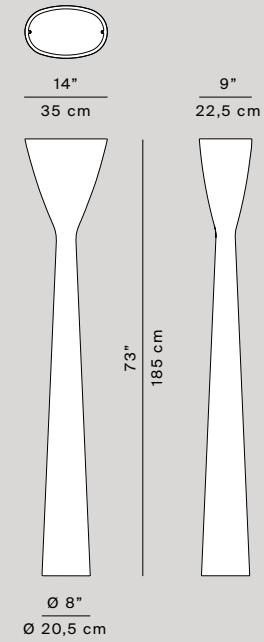

D38L

Carrara

D38L
foot dimmer

TECHNICAL DATA

MOD. Carrara

LUCEPLAN 2019/20

Light source	D38L	LED module 45W* 3000K dimmable	EEL A++
Materials	Body in painted fire-retardant expanded polyurethane		
Structure finishes	<input type="radio"/> White	<input checked="" type="radio"/> Matt black	
Insulation class	<input type="checkbox"/> <input type="checkbox"/> <input type="checkbox"/>	<input checked="" type="checkbox"/> <input checked="" type="checkbox"/>	