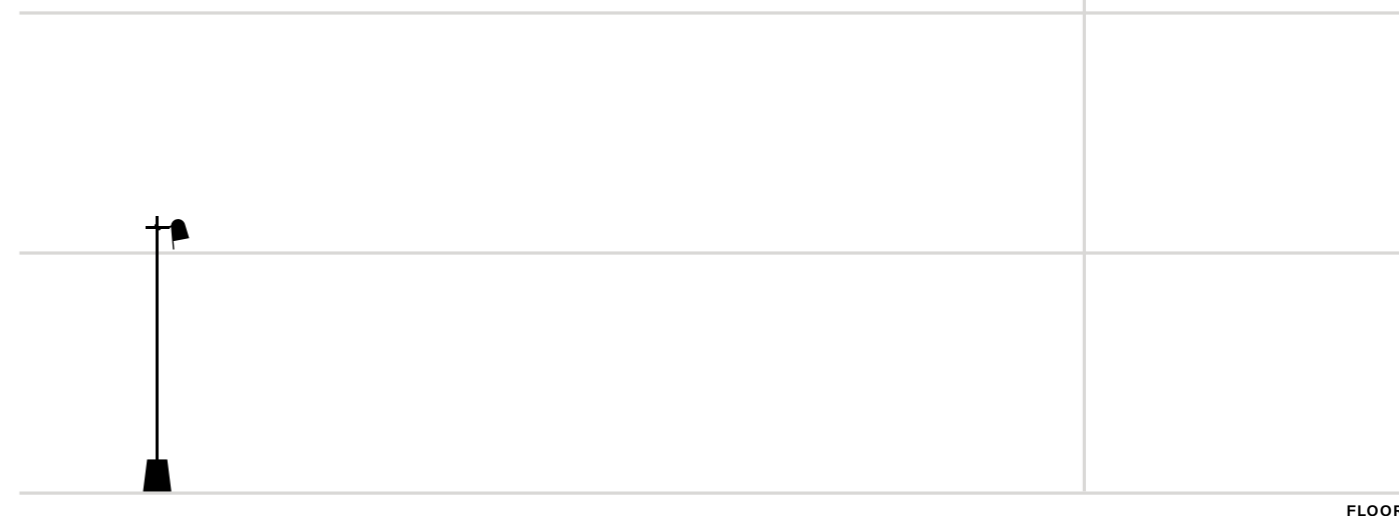

Daniel Rybakken

Counterbalance
Floor

Counterbalance Floor

Daniel Rybakken, 2015

EN In the floor version, Counterbalance conserves the characteristic aluminium cap, height-adjustable thanks to a simple sliding mechanism on the stem. The head is adjustable in any directions.

IT Nella versione da terra, Counterbalance conserva il caratteristico riflettore orientabile a calotta in alluminio regolabile in altezza grazie a un semplice meccanismo a scorrimento lungo lo stelo. La testa è orientabile in tutte le direzioni.

FR Dans la version au sol, Counterbalance conserve le réflecteur caractéristique orientable à calotte en aluminium réglable en hauteur grâce à un mécanisme simple de coulissement le long de la tige. La tête peut être orientée dans toutes les directions.