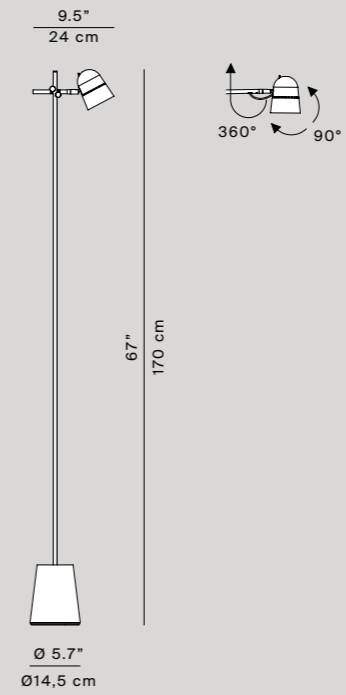

D73NT

Counterbalance Floor

D73NT
step dimmer
(0%/50%/100%)
D73/1
base