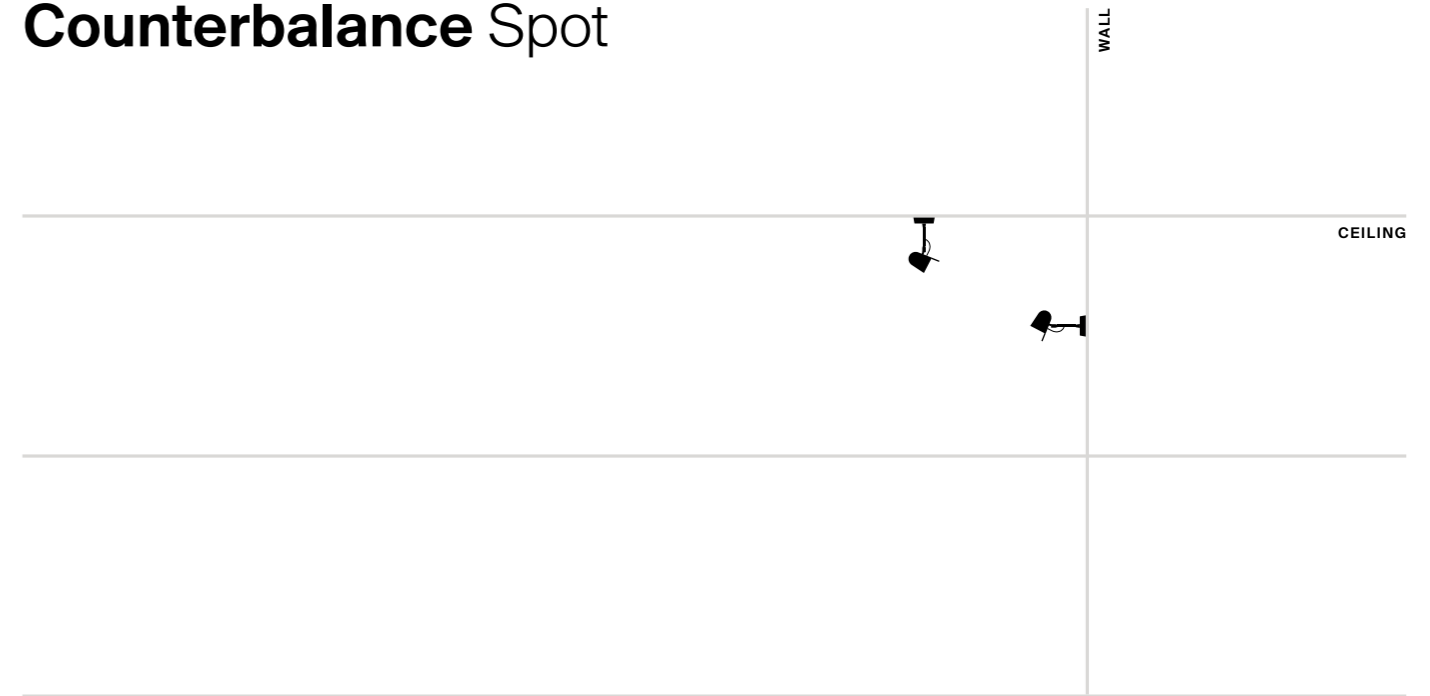

Daniel Rybakken

**Counterbalance**  
Spot

# Counterbalance Spot

Daniel Rybakken, 2014

**EN** In the ceiling or wall spot version, the Counterbalance lamp, without the long arm and balancing system of the original wall models, still has the characteristic directional reflector cap, and is enhanced by a new white finish. The head is adjustable in any directions.

**IT** Nella declinazione spot a parete o soffitto, la lampada Counterbalance, priva del lungo braccio e del sistema di bilanciamento che ne contraddistingue le versioni d'origine a parete, conserva il caratteristico riflettore orientabile a calotta e si arricchisce di una inedita finitura bianca. La testa è orientabile in tutte le direzioni.

**ES** En la versión en la pared o el techo, la lámpara Counterbalance, sin el brazo largo y equilibrado sistema que distingue a las versiones de pared fuente, conserva el reflector ajustable concha característico y se enriquece con un nuevo acabado blanco. El cabezal puede orientarse en cualquier dirección.