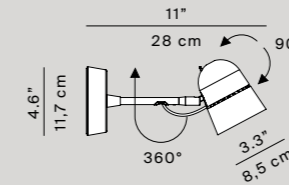

D73NA

Counterbalance Spot

D73NA
dimmable phase cut
weight 0,9 Kg

EEL

TECHNICAL DATA

Light source	D73NA	LED module 13W* 2700K dimmable	A
Materials	Structure in painted steel, head in aluminium.		
Structure finishes	☐ White	☐ Black	
Insulation class			

MOD. Counterbalance Spot

LUCEPLAN 2019/20