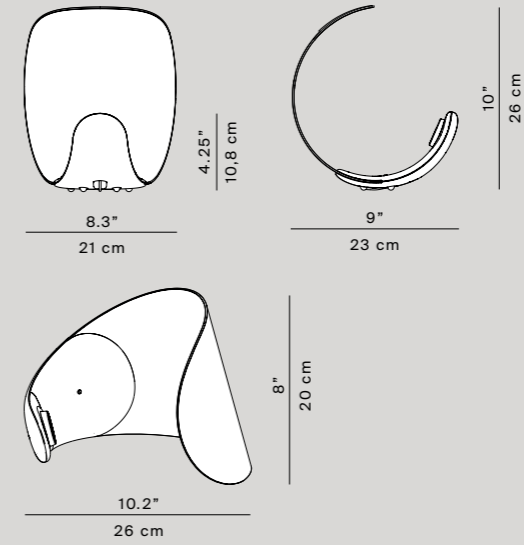

D76N1

Curl

D76N1
dimmer on board