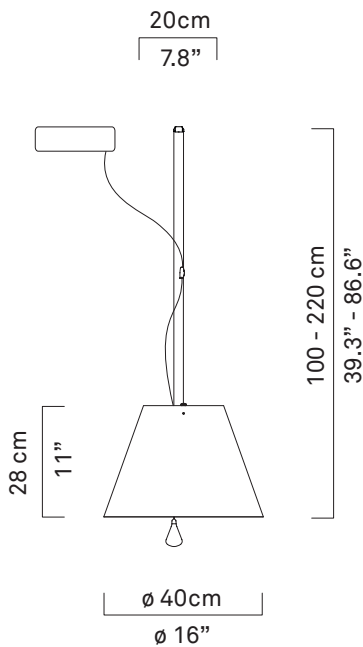

COSTANZA LED

design Paolo Rizzatto

**LUCE
PLAN**

D13L

D13sasL

x1

x1

x1

x1

x1

kg 1,6 kg

lb 3.5 lb

1

2.1

3

(D13/1/4)