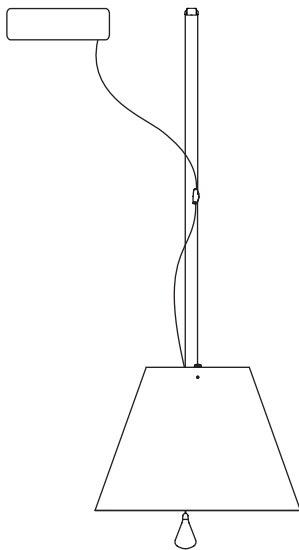

COSTANZA LED

design Paolo Rizzatto

**LUCE
PLAN**

D13L

D13sasL

x1

x1

x1

x1

x1

kg 1,6 kg

lb 3.5 lb

1

2.1

3

(D13/1/4)