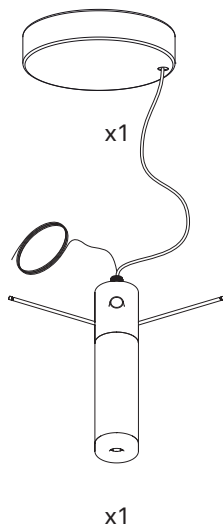

COSTANZA LED

design Paolo Rizzatto

**LUCE
PLAN**

D13L

D13sasL

x1

x1

x1

x1

x1

kg 1,6 kg

lb 3.5 lb

1

2.1

3

(D13/1/4)