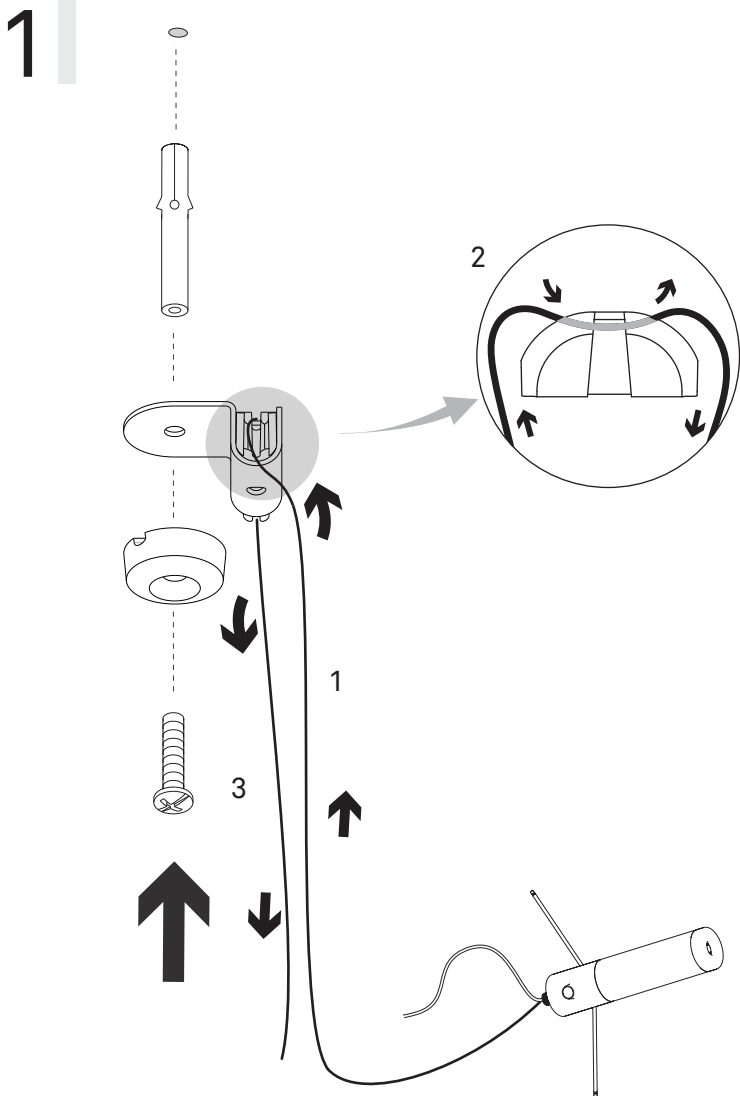

COSTANZA LED

design Paolo Rizzatto

**LUCE
PLAN**

D13L

D13sasL

x1

x1

x1

x1

x1

kg 1,6 kg

lb 3.5 lb

1

2.1

3

(D13/1/4)