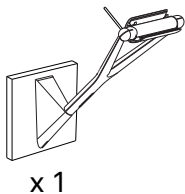

b

kg 0,5 kg lb 1.1 lb

200 W
T-3
RSC base

LOLA

design Alberto Meda / Paolo Rizzato

1

1.1

1.2