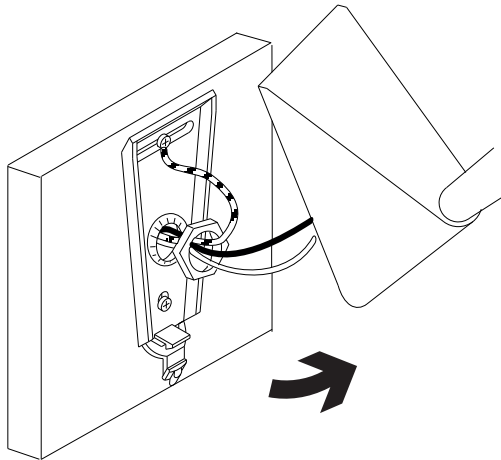

b

kg 0,5 kg lb 1.1 lb

200 W
T-3
RSC base

LOLA

design Alberto Meda / Paolo Rizzato

1

1.1

1.2