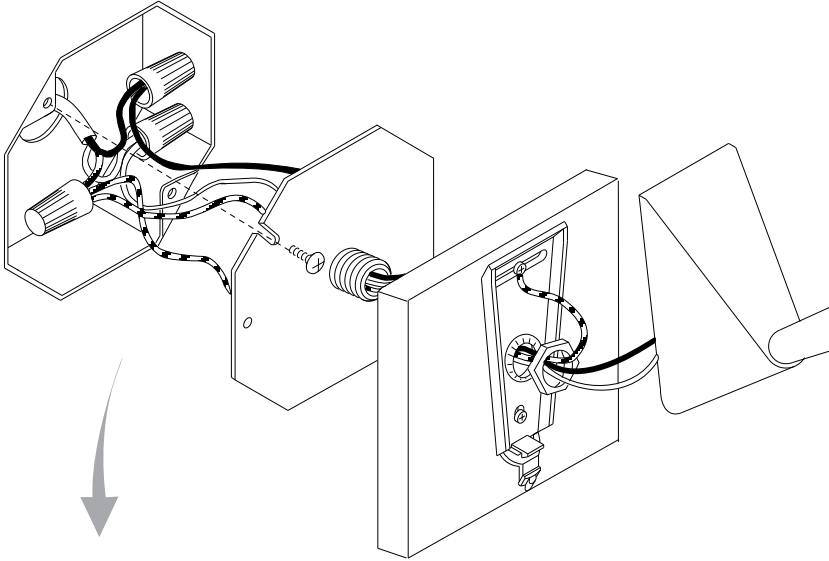

b

kg 0,5 kg lb 1.1 lb

200 W
T-3
RSC base

LOLA

design Alberto Meda / Paolo Rizzato

1

1.1

1.2