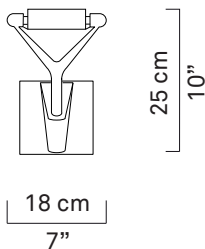

b

kg 0,5 kg lb 1.1 lb

200 W
T-3
RSC base

LOLA

design Alberto Meda / Paolo Rizzato

1

1.1

1.2