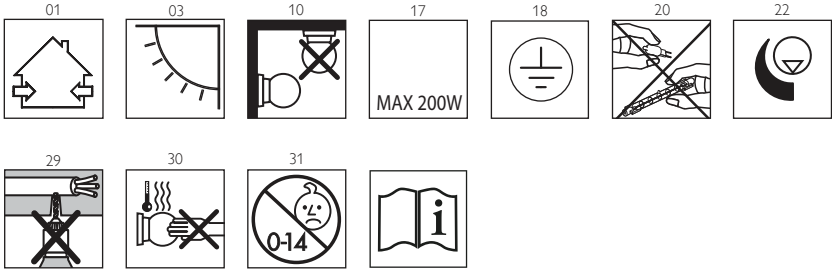

LOLA

design Alberto Meda / Paolo Rizzatto

**LUCE
PLAN**

D15

LOLA

design Alberto Meda / Paolo Rizzatto

D15 a.1

a