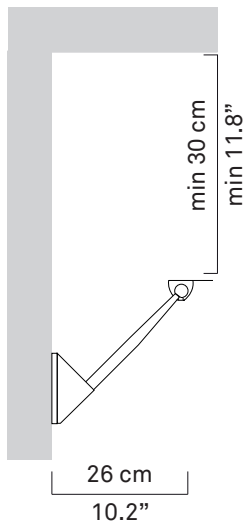

LOLA

design Alberto Meda / Paolo Rizzatto

**LUCE
PLAN**

D15

LOLA

design Alberto Meda / Paolo Rizzatto

D15 a.1

a

b

kg 0,5 kg lb 1.1 lb

200 W
T-3
RSC base

LOLA

design Alberto Meda / Paolo Rizzato

1

1.1

1.2

N white
blanc
blanco

L black
noir
negro

 yellow/green
jaune/vert
amarillo/verde

1.3

1.4

20

1.5

30