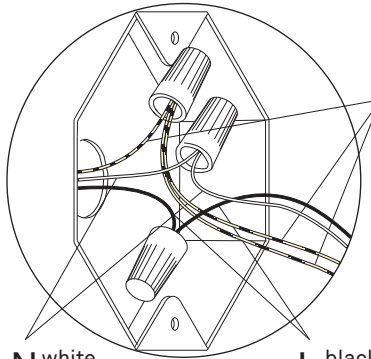

b

kg 0,5 kg lb 1.1 lb

200 W
T-3
RSC base

LOLA

design Alberto Meda / Paolo Rizzato

1

1.1

1.2

N white
blanc
blanco

L black
noir
negro

 yellow/green
jaune/vert
amarillo/verde

1.3

1.4

20

1.5

30