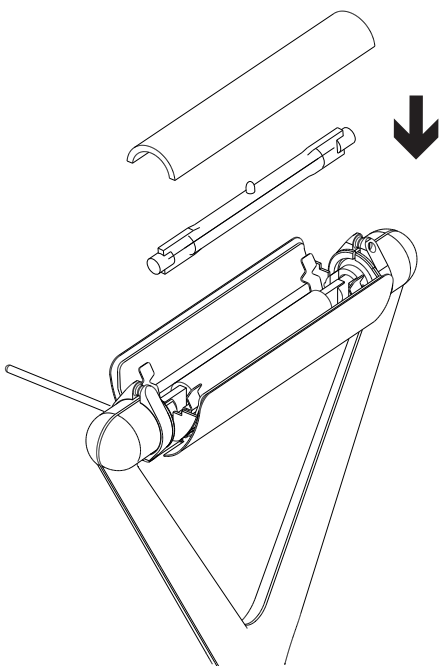

b

kg 0,5 kg lb 1.1 lb

200 W
T-3
RSC base

LOLA

design Alberto Meda / Paolo Rizzato

1

1.1

1.2

N white
blanc
blanco

L black
noir
negro

 yellow/green
jaune/vert
amarillo/verde

1.3

1.4

20

1.5

30