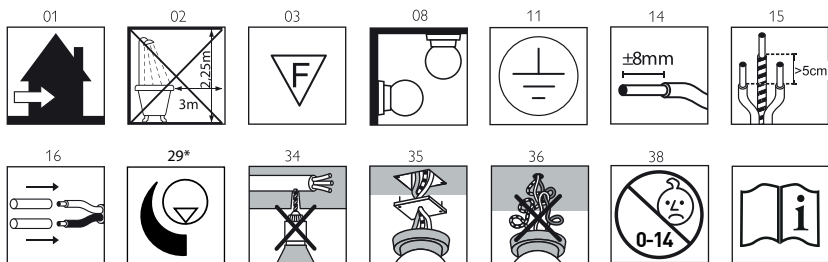

D20/27

* Compatible wall mounted dimmers

Supplier	Supplier References
Busch-jager	6513U-102 Trailing Edge
GIRA	030700 Trailing Edge
L.C.Relco	LT 1 UN
Merten	577199 Trailing Edge
Vimar	EIKON EVO 20135
Vimar	EIKON EVO 20136