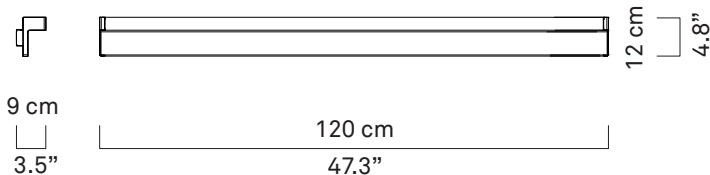

b

12 cm }
4,8"

9 cm

3.5"

23 cm

9"

kg 0,8 kg

lb 1.8 lb

D69/01

a

b

12 cm }
4,8"

9 cm

3.5"

38 cm

15"

kg 1,7 kg

lb 3.7 lb

24W
2G11
4P 1CT
(120V~)

D69/03 D

a

b

kg 3,4 kg lb 7.5 lb

2 x 54W
T-5
Mini Bi-Pin
(120-277V~)