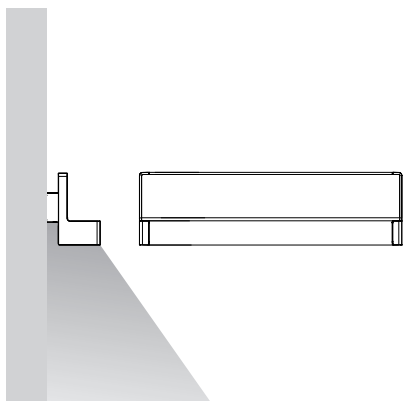

b

12 cm }
4,8"

9 cm

3.5"

23 cm

9"

kg 0,8 kg

lb 1.8 lb

D69/01

a

b

12 cm }
4,8"

9 cm

3.5"

38 cm

15"

kg 1,7 kg

lb 3.7 lb

24W
2G11
4P 1CT
(120V~)

D69/03 D

a

b

kg 3,4 kg lb 7.5 lb

2 x 54W
T-5
Mini Bi-Pin
(120-277V~)