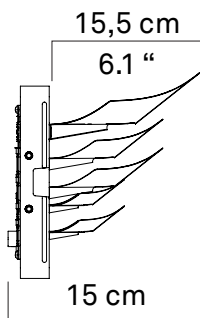

IVY

design Francisco Gomez Paz

**LUCE
PLAN**

D94

D94P3

D94P3

18 cm
7"

18 cm

7"

15,5 cm

6.1"

15 cm

5.9"

IP40

x1

x1

x2

x2

x1

x2

x2

kg 1,1 kg

lb 2.4 lb

a