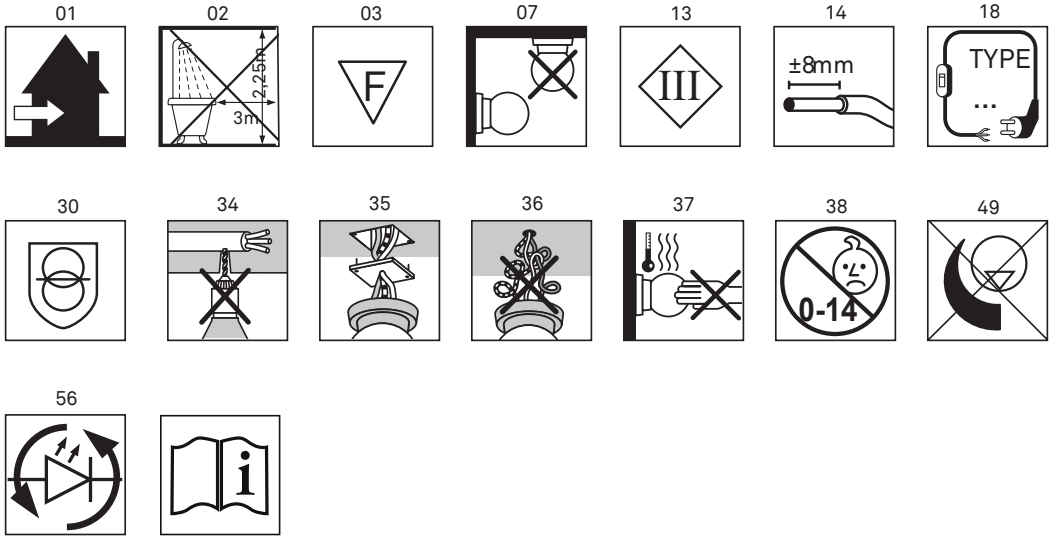

IVY

design Francisco Gomez Paz

**LUCE
PLAN**

D94

D94P3

D94P3

18 cm
7"

18 cm

7"

15,5 cm

6.1"

15 cm

5.9"

IP40

x1

x1