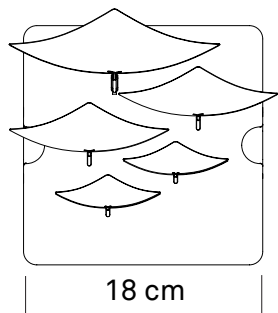

IVY

design Francisco Gomez Paz

**LUCE
PLAN**

D94

D94P3

D94P3

18 cm
7"

18 cm

7"

15,5 cm

6.1"

15 cm

5.9"

IP40

x1

x1

x2

x2

x1

x2

x2

kg 1,1 kg

lb 2.4 lb

a