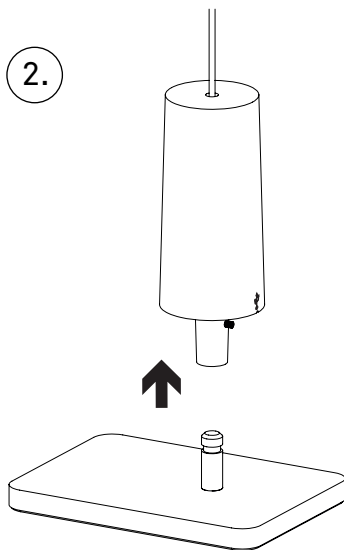

A04 FLIA

design Alessandro Zambelli

**LUCE
PLAN**

A04TP

1.

2.

3.

Type 26650
Li-Ion