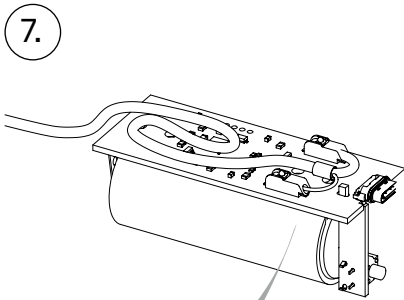

A04 FLIA

design Alessandro Zambelli

**LUCE
PLAN**

A04TP

1.

2.

3.

Type 26650
Li-Ion