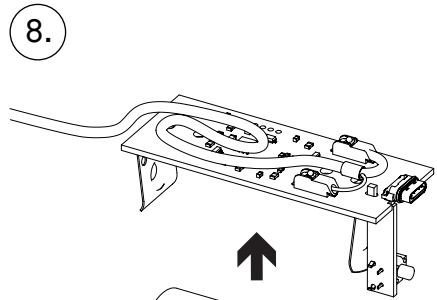

A04 FLIA

design Alessandro Zambelli

**LUCE
PLAN**

A04TP

1.

2.

3.

Type 26650
Li-Ion