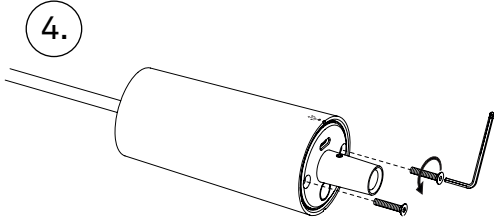

A04 FLIA

design Alessandro Zambelli

**LUCE
PLAN**

A04TP

1.

2.

3.

Type 26650
Li-Ion