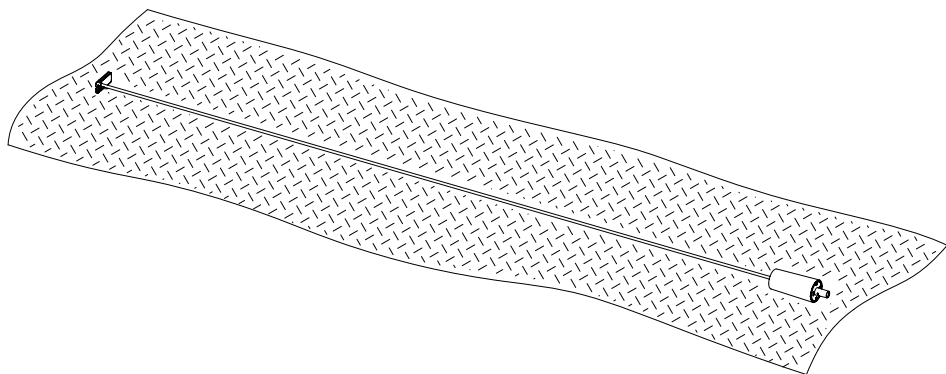

A04 FLIA

design Alessandro Zambelli

**LUCE
PLAN**

A04TP

1.

2.

3.

Type 26650
Li-Ion