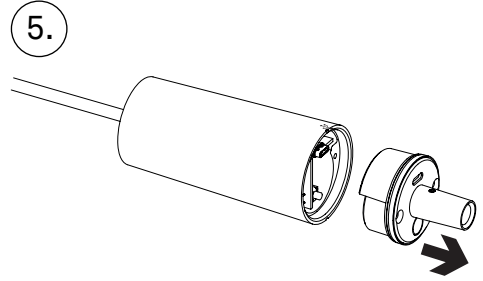

A04 FLIA

design Alessandro Zambelli

**LUCE
PLAN**

A04TP

1.

2.

3.

Type 26650
Li-Ion