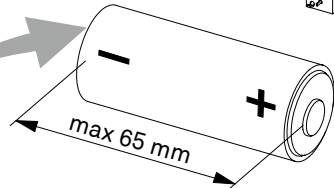

A04 FLIA

design Alessandro Zambelli

**LUCE
PLAN**

A04TP

1.

2.

3.

Type 26650
Li-Ion