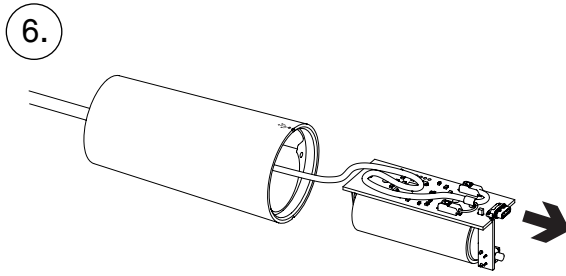

A04 FLIA

design Alessandro Zambelli

**LUCE
PLAN**

A04TP

1.

2.

3.

Type 26650
Li-Ion