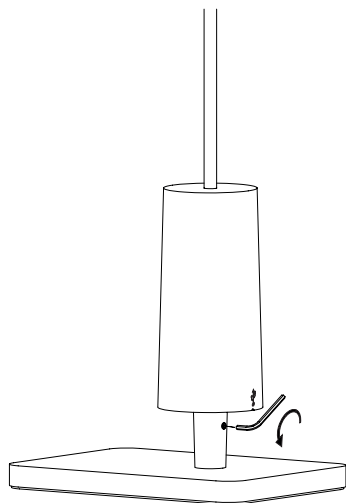

A04 FLIA

design Alessandro Zambelli

**LUCE
PLAN**

A04TP

1.

2.

3.

Type 26650
Li-Ion