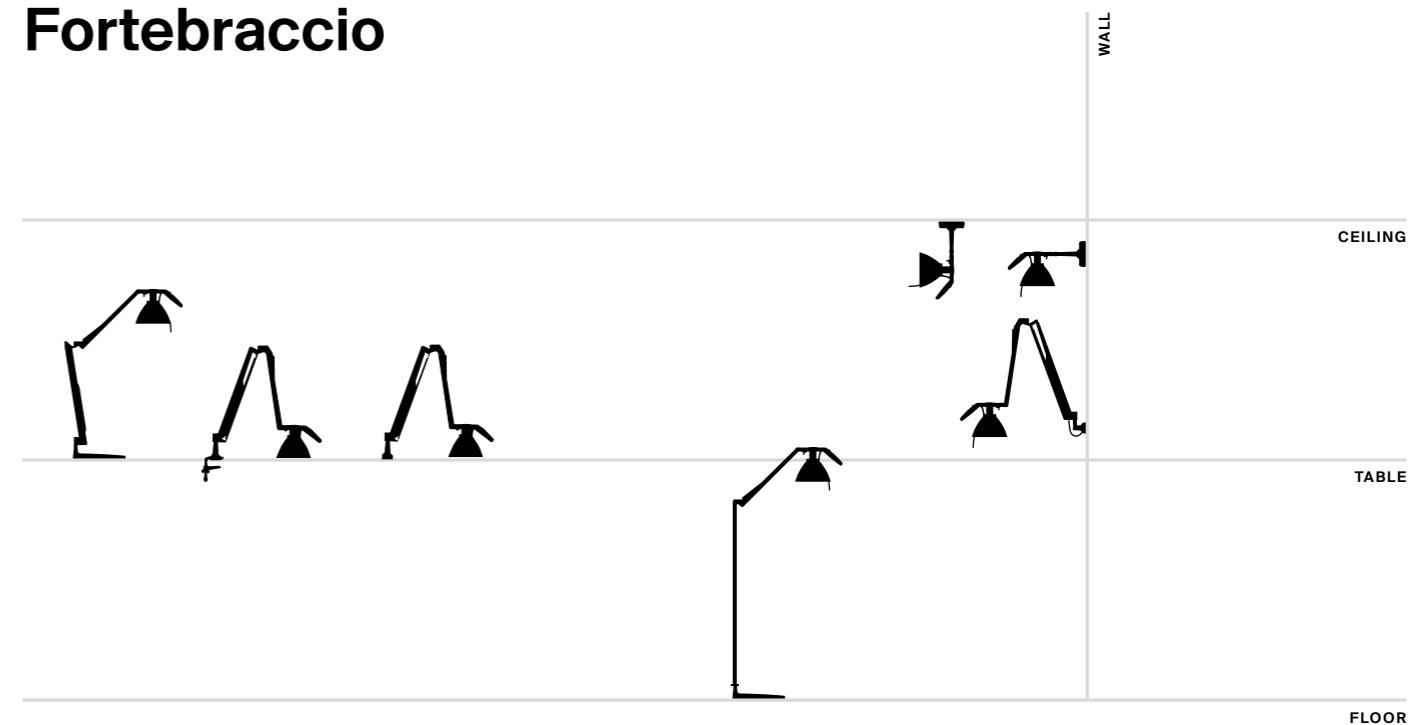

Alberto Meda
Paolo Rizzatto

Fortebraccio

Fortebraccio

Alberto Meda and Paolo Rizzatto, 1998

EN Practical and sturdy, Fortebraccio is the work lamp par excellence. Thanks to its innovative central joint, the lower and upper arms can rotate independently, allowing the lamp to assume the widest range of even extreme positions. The ergonomic grip at the top of the diffuser guides the smooth directional adjustment and contains the dimmer or switch. Equipped with a universal attachment, Fortebraccio can be installed anywhere.

IT Pratica e robusta, Fortebraccio è la lampada da lavoro per eccellenza. Grazie all'innovativo snodo centrale, il braccio inferiore e quello superiore sono in grado di ruotare in totale autonomia, consentendo all'apparecchio di assumere le posizioni più diverse ed estreme. L'impugnatura ergonomica, posta sulla sommità del diffusore, ne guida il fluido orientamento e integra al suo interno il dimmer o l'interruttore, agevolando i comandi. Dotata di attacco universale, Fortebraccio si installa ovunque.

FR Pratique et robuste, Fortebraccio est la lampe de travail par excellence. Grâce à son articulation centrale innovante, le bras inférieur et le bras supérieur sont en mesure de pivoter en toute autonomie, permettant ainsi à l'appareil d'adopter les positions les plus variées et extrêmes. La poignée ergonomique, située sur le sommet du diffuseur, guide son orientation fluide et intègre à l'intérieur le gradateur ou l'interrupteur, facilitant ainsi les commandes. Équipée d'une fixation universelle, Fortebraccio s'installe partout.