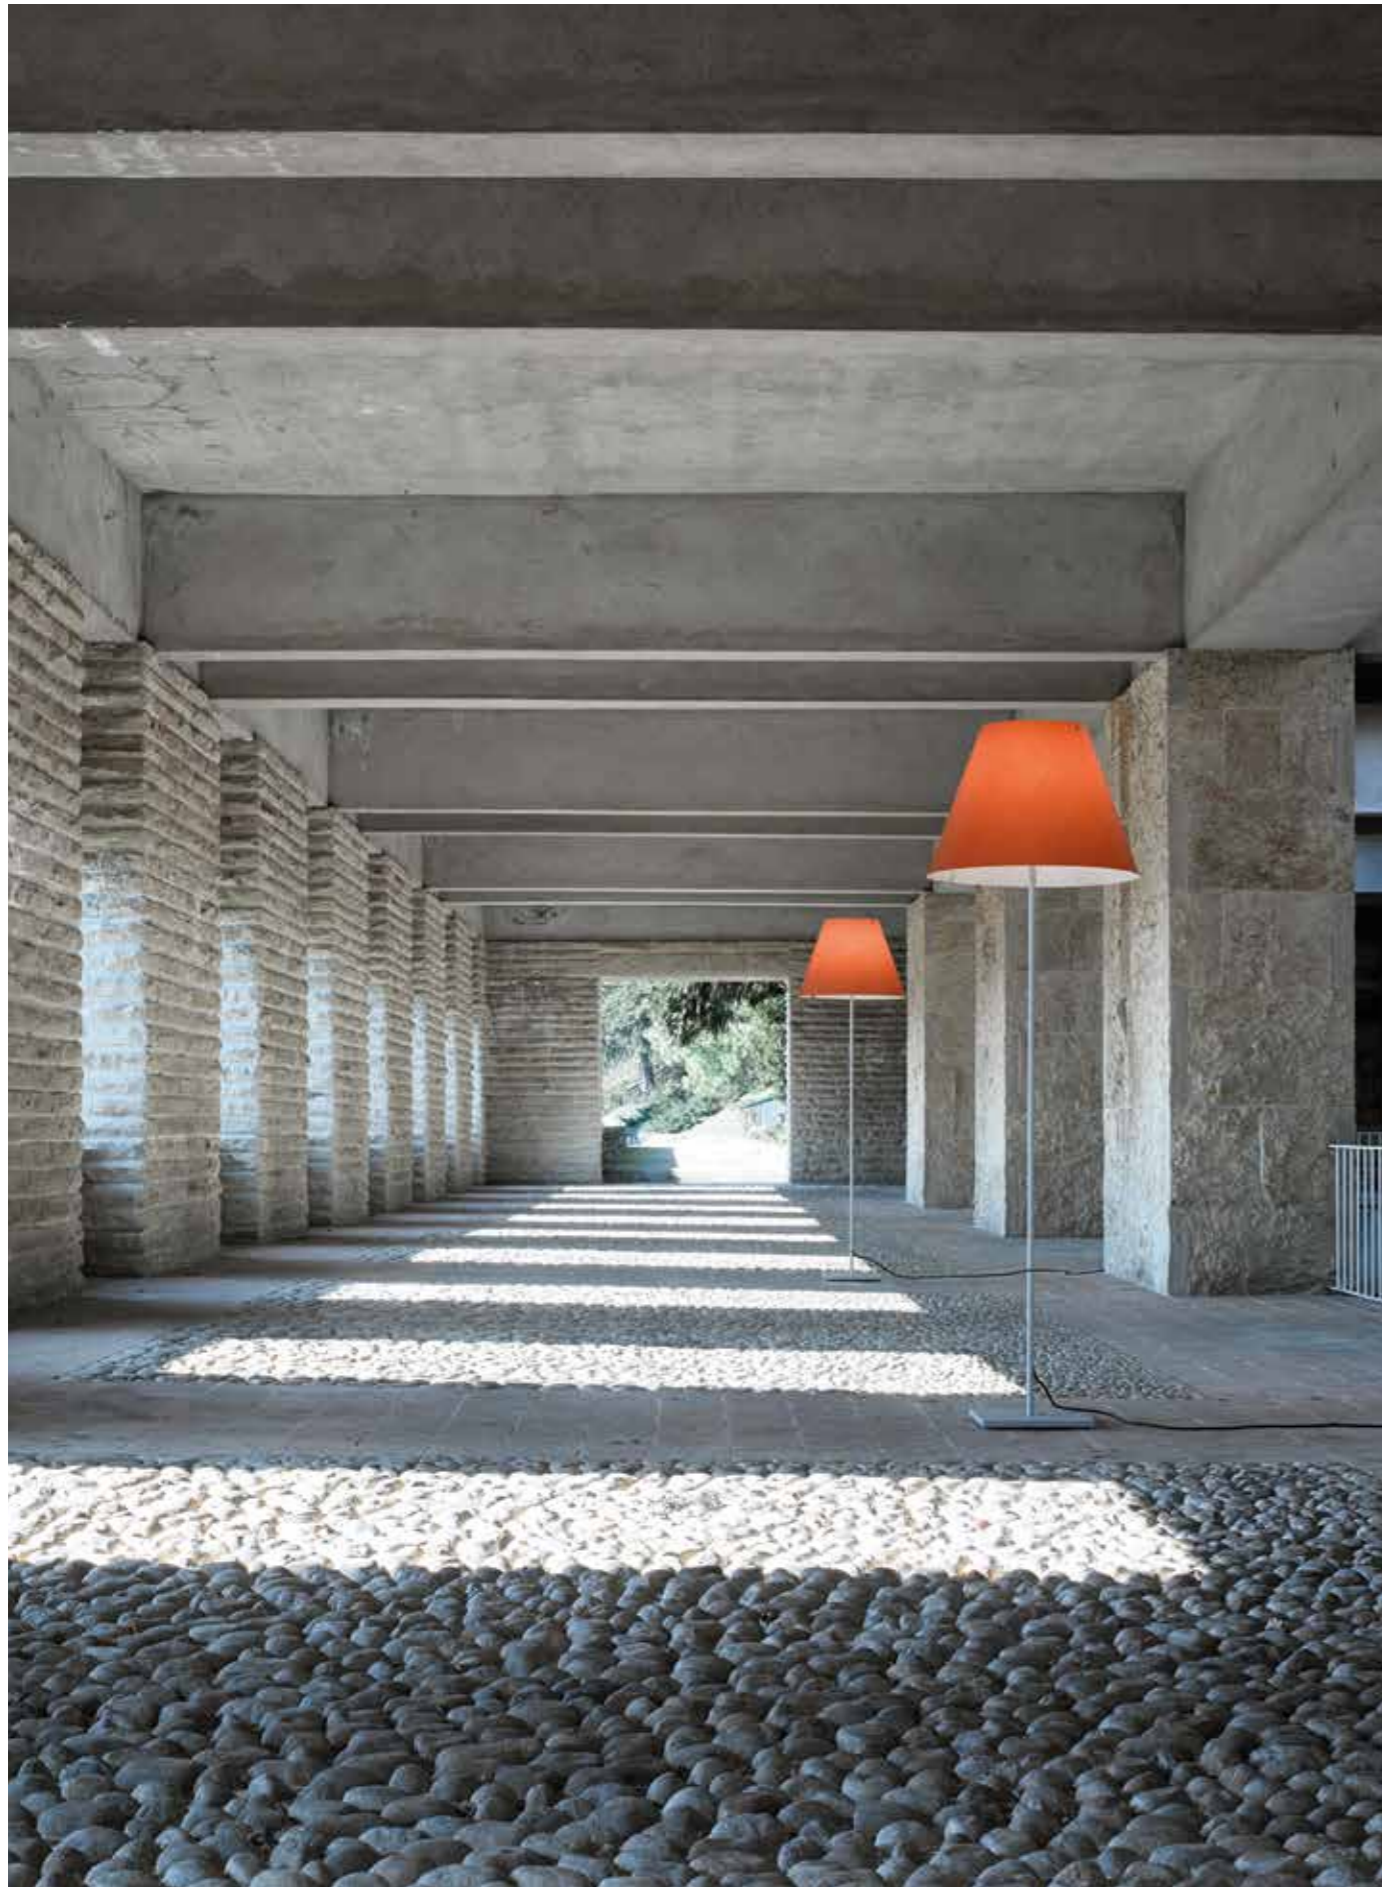

Paolo Rizzato

**Grande Costanza
Open Air**

Grande Costanza Open Air

FLOOR
OUTDOOR

Paolo Rizzatto, 2008

EN The outdoor version is perfect for terraces and gardens, to light spaces with elegance and efficiency. The shade comes in the colors ivory, rust or green. Stem in rust or aluminium.

IT La versione outdoor è in grado di dare luce a terrazze e giardini con eleganza ed efficienza. Disponibile nelle versioni con paralume bianco avorio, ruggine e verde. Stelo ruggine o alluminio.

DE Die outdoor-Version gibt mit Eleganz und Effizienz Licht fuer Terrassen und Garten. Erhaetlich mit cremefarbenem, rostfarbenem oder leicht grünem Schirm. Die Struktur ebenso in rostfarben oder Aluminium.

FR La version openair pour éclairer avec élégance et efficacité les terrasses et les jardins. Différentes versions sont disponibles, structures et bases en coloris aluminium et rouille, avec abat jour en polycarbonate de coloris, blanc ivoire, rouille et vert.

ES La versión outdoor es capaz de iluminar terrazas y jardines con elegancia y eficacia. Disponible en la versión con pantalla blanco roto, rojiza y verde. Pie en rojizo o aluminio.

D13Gair

Grande Costanza Open Air