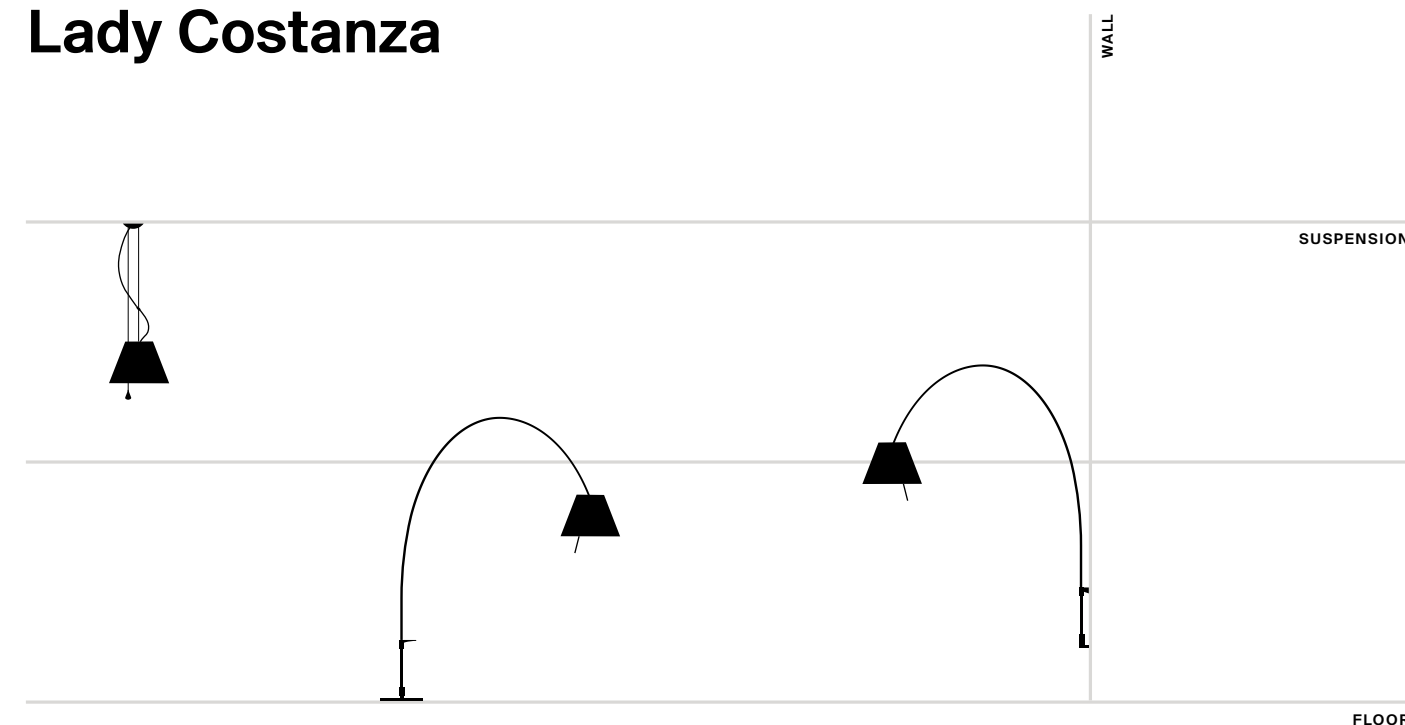

# Lady Costanza

Paolo Rizzato, 2008

**EN** The telescopic stem and 360° rotation on the base give Lady Costanza elegant poise and flexibility, allowing the user to easily adjust the height and direction of the light. The extraordinarily limited weight of the structure and the handle on the base facilitate movement.

**IT** La regolazione telescopica dello stelo e la possibilità di rotazione a 360° sulla base, donano a Lady Costanza una elegante flessibilità, consentendo di variare a piacere l'altezza e l'orientamento nello spazio del suo diffusore. La straordinaria leggerezza della struttura e la maniglia di cui è dotata la base agevolano, inoltre, lo spostamento dell'apparecchio da un ambiente all'altro.

**DE** Der regulierbare Teleskopständer und die Möglichkeit einer Drehung von 360° an der Basis verleihen Lady Costanza elegante Flexibilität und bieten die Möglichkeit, Höhe und räumliche Ausrichtung des Schirms ganz nach Belieben zu ändern. Die außergewöhnliche Leichtigkeit der Struktur und der Griff an der Basis erleichtern außerdem das Versetzen der Leuchte von einem Raum in den anderen.