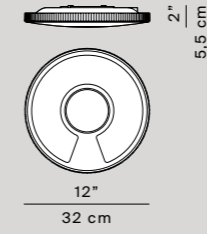

D41

Lightdisc

D41/32.22
electronic ballast
EEI: A2
weight 1,70 kg

D41/40.55 D
electronic ballast
dimmable push/DALI
EEI: A2
weight 1,90 kg