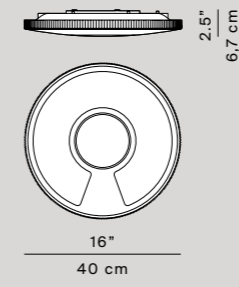

D41/40/03
suspension kit
only for D41/40.55
IP20