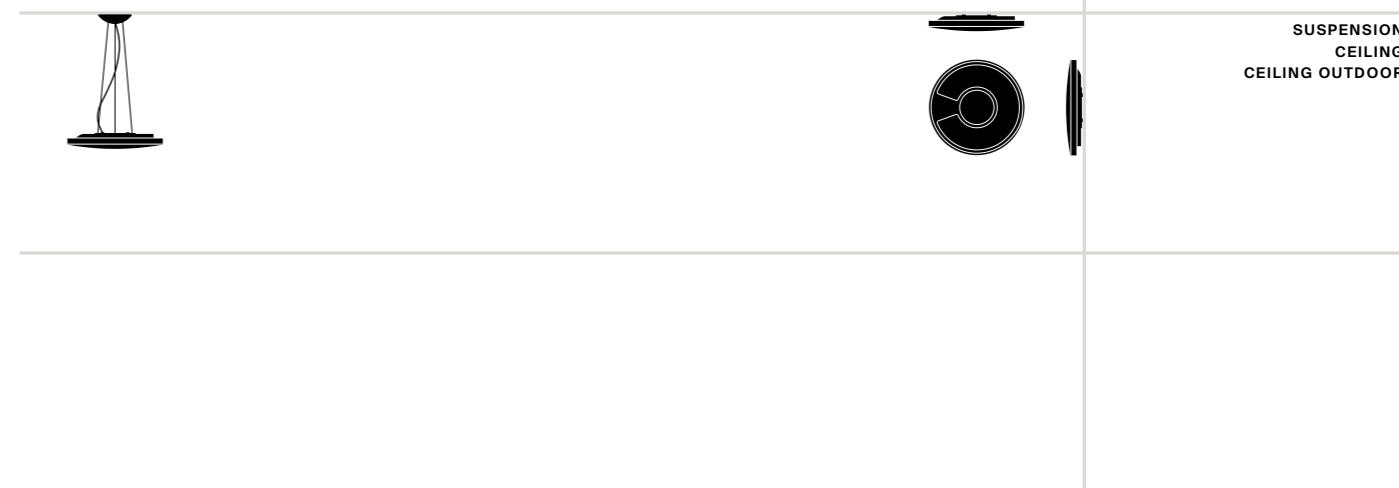

Alberto Meda
Paolo Rizzatto

LightDisc

Lightdisc

Alberto Meda and Paolo Rizzatto, 2002

EN A luminous disk of polycarbonate, a brilliant design. A basic form, the circle, creates seductive lighting effects with a seamless series of reflections refractions, producing soft, enveloping fluorescent light. For the wall or ceiling, or in the suspension version, Lightdisc offers a simple response to any type of functional complexity.

IT Un disco luminoso di polycarbonato racchiude una grande ricchezza progettuale. Una forma elementare, il cerchio, crea gradevoli effetti di luce con un gioco di riflessi e rifrazioni senza soluzione di continuità, regalando alla lampadina fluorescente una luce morbida e avvolgente. Lightdisc è una lampada da parete, soffitto o sospensione in grado di semplificare ogni tipo di complessità funzionale.

DE Eine leuchtende Scheibe aus Polycarbonat in der viel Design steckt. Die elementar einfache Form des Kreises erzeugt eine angenehme Beleuchtungswirkung, durch das kontinuierliche Spiel von Reflexen und Brechungen bekommt das Licht der Leuchtstofflampe einen weichen, freundlichen Charakter. Lightdisc in der Version als Wand-, Decken oder Pendelleuchte lässt die Lösung komplizierter funktionaler Aufgaben jeder Art einfacher werden.

ES Un disco luminoso de polycarbonato contiene una gran riqueza de diseño. Una forma elemental, el círculo, crea agradables efectos de luz con un juego de reflejos y refracciones sin solución de continuidad, regalando a la luminaria fluorescente una luz suave y envolvente. Lightdisc es una lámpara de pared, techo o suspensión capaz de simplificar cualquier tipo de complejidad funcional.