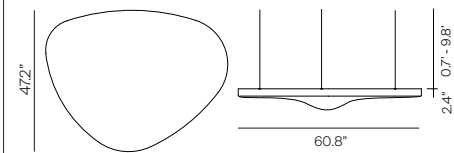

Reference code: DMX controller (optional)  
 D71/OADD 1D71/OADD002

structure

optic

complete lamp

**D71 PD**  
 canopy Ø 4.5" x h 1.2"

**D71PID**  
 canopy Ø 4.5" x h 1.2"

**D71 CD**  
 canopy Ø 4.5" x h 1.2"