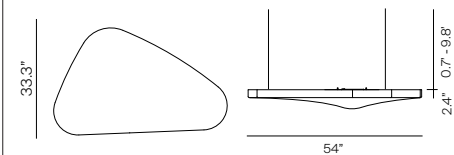

Reference code: DMX controller (optional)  
 D71/OADD 1D71/OADD002

structure

optic

complete lamp

**D71 PD**  
 canopy Ø 4.5" x h 1.2"

**D71PID**  
 canopy Ø 4.5" x h 1.2"

**D71 CD**  
 canopy Ø 4.5" x h 1.2"