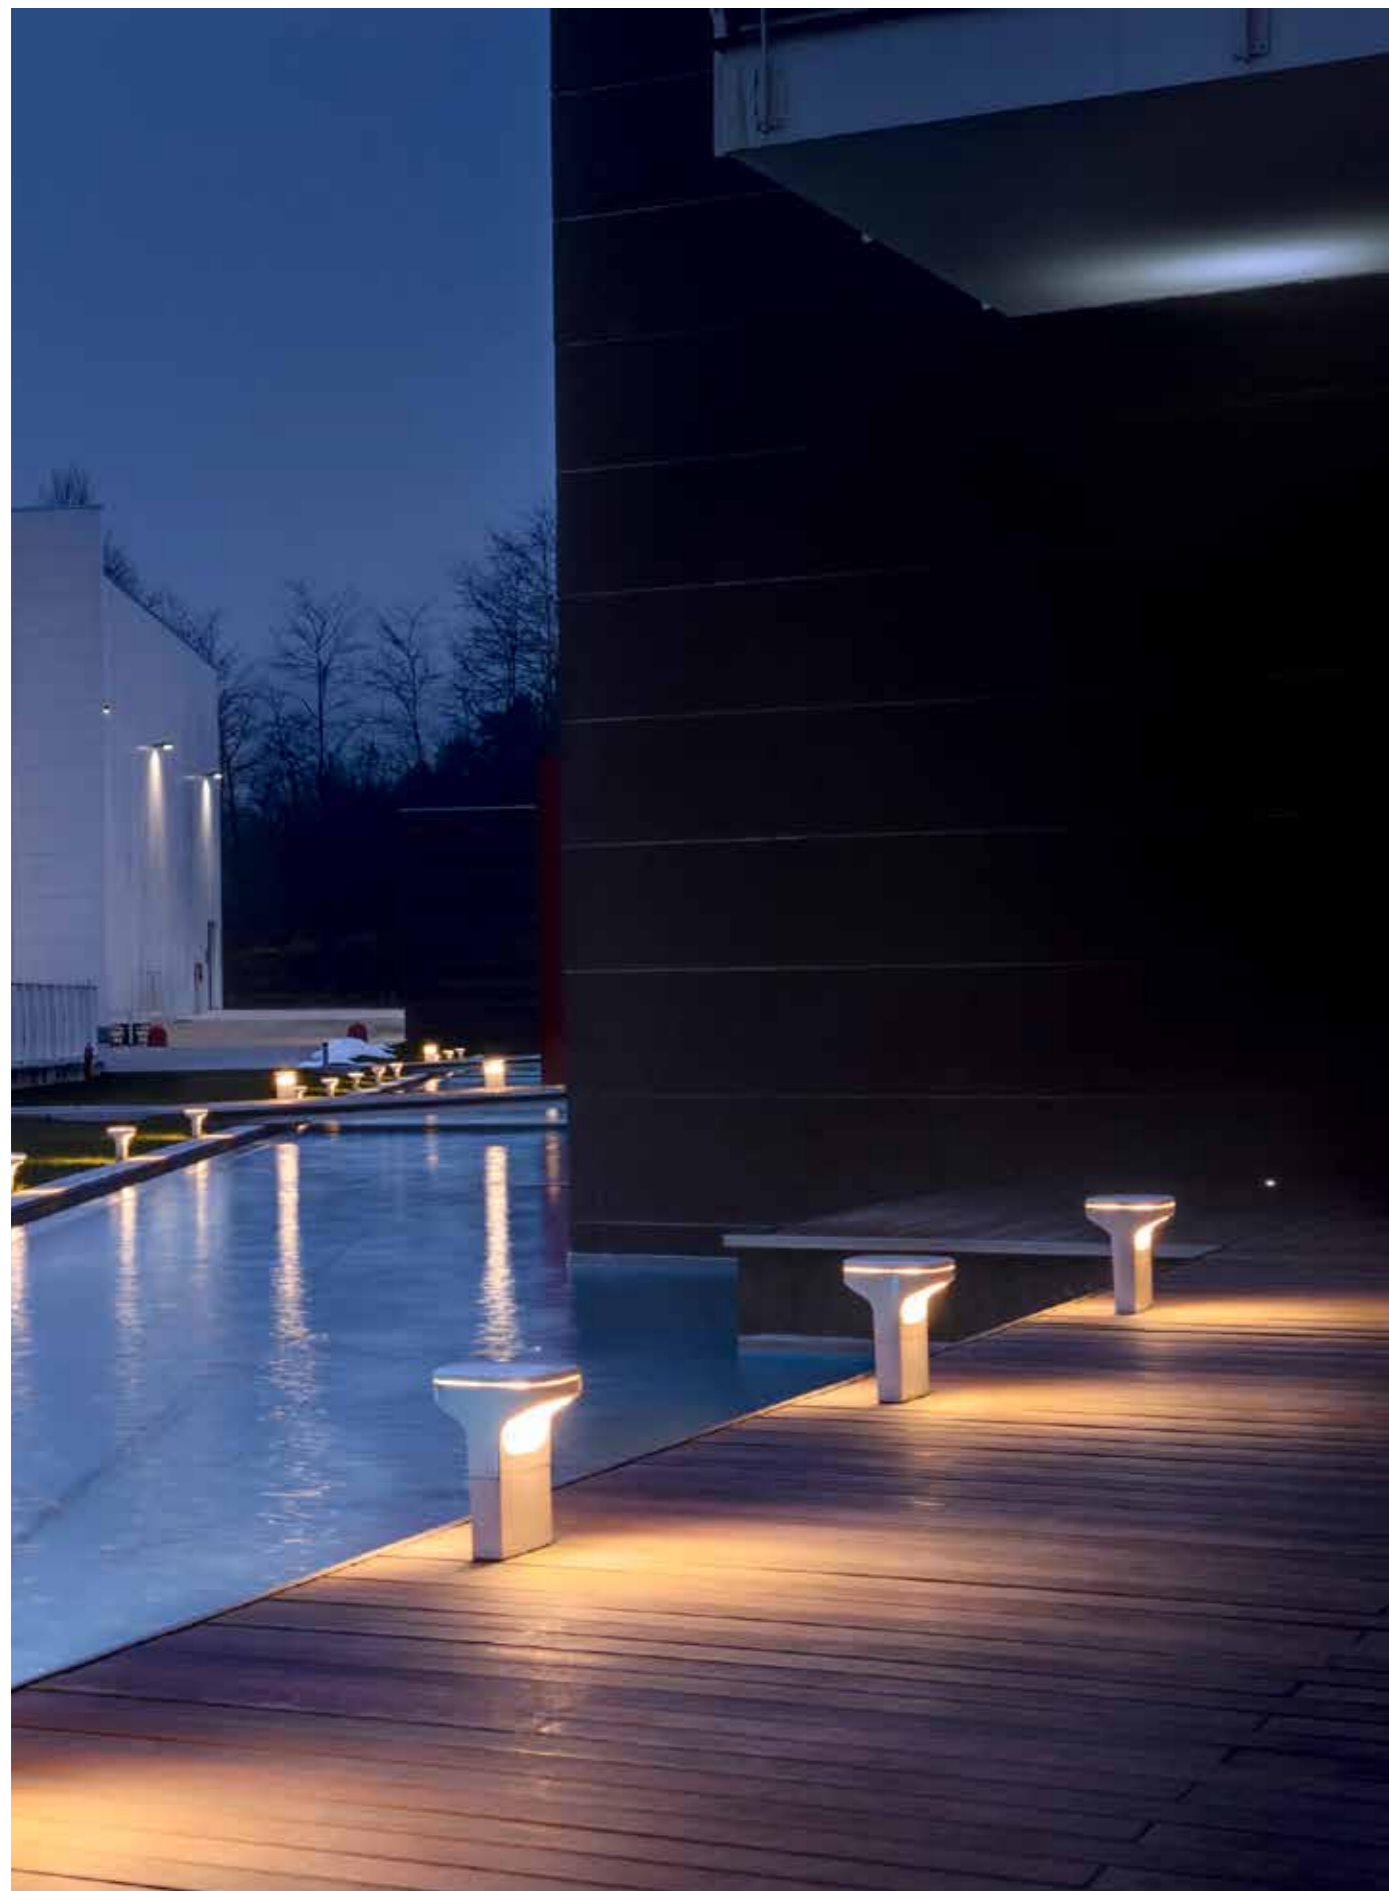

Alfredo Häberli

Sky

Sky

Alfredo Häberli, 2007

EN Series of lamps with IP65 protection, with a simple and elegant design that fits in perfectly with any outdoor space. The head distributes light evenly while hiding the light sources.

IT Serie di lampade con grado di protezione IP65, dal design essenziale ed elegante, che si integra perfettamente negli spazi esterni. La testa distribuisce omogeneamente la luce celando le sorgenti luminose.

DE Lampenserie mit der Schutzart IP65 mit einem Design von schlichter Eleganz, das sich perfekt ins Außenambiente integriert. Der Lampenkopf leitet das Licht gleichmäßig weiter und verdeckt gleichzeitig die Leuchtmittel.

FR Série de lampes avec indice de protection IP65, design essentiel et élégant, qui s'intègre parfaitement au plein air. La tête répartit uniformément la lumière en masquant les sources lumineuses.

ES Serie de lámparas con grado de protección IP65, de diseño esencial y elegante, que se integra perfectamente en espacios exteriores. El cabezal distribuye de forma homogénea la luz ocultando las fuentes luminosas.