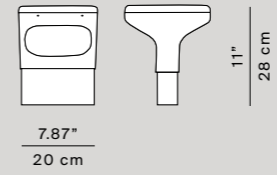

FR Série de lampes avec indice de protection IP65, design essentiel et élégant, qui s'intègre parfaitement au plein air. La tête répartit uniformément la lumière en masquant les sources lumineuses.

ES Serie de lámparas con grado de protección IP65, de diseño esencial y elegante, que se integra perfectamente en espacios exteriores. El cabezal distribuye de forma homogénea la luz ocultando las fuentes luminosas.

D63

Sky

D63aL
weight 1,20 Kg

D63t1L
D63t2L

D63t1L

D63t2L

TECHNICAL DATA

			EEL
Light source	D63a.L / D63t1.L / D63t2.L	2 x LED E14	A++ / A+ / A
Materials	Body and cover in die cast aluminium and polycarbonate diffuser		
Structure finishes	<input type="radio"/> White <input type="radio"/> Alu <input checked="" type="radio"/> Chestnut		
Insulation class	CE		