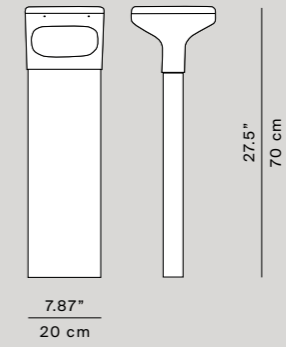

FR Série de lampes avec indice de protection IP65, design essentiel et élégant, qui s'intègre parfaitement au plein air. La tête répartit uniformément la lumière en masquant les sources lumineuses.

ES Serie de lámparas con grado de protección IP65, de diseño esencial y elegante, que se integra perfectamente en espacios exteriores. El cabezal distribuye de forma homogénea la luz ocultando las fuentes luminosas.

D63

Sky

D63aL
weight 1,20 Kg

D63t1L
D63t2L

D63t1L

D63t2L

TECHNICAL DATA

			EEL
Light source	D63a.L / D63t1.L / D63t2.L	2 x LED E14	A++ / A+ / A
Materials	Body and cover in die cast aluminium and polycarbonate diffuser		
Structure finishes	<input type="radio"/> White <input type="radio"/> Alu <input checked="" type="radio"/> Chestnut		
Insulation class	CE		