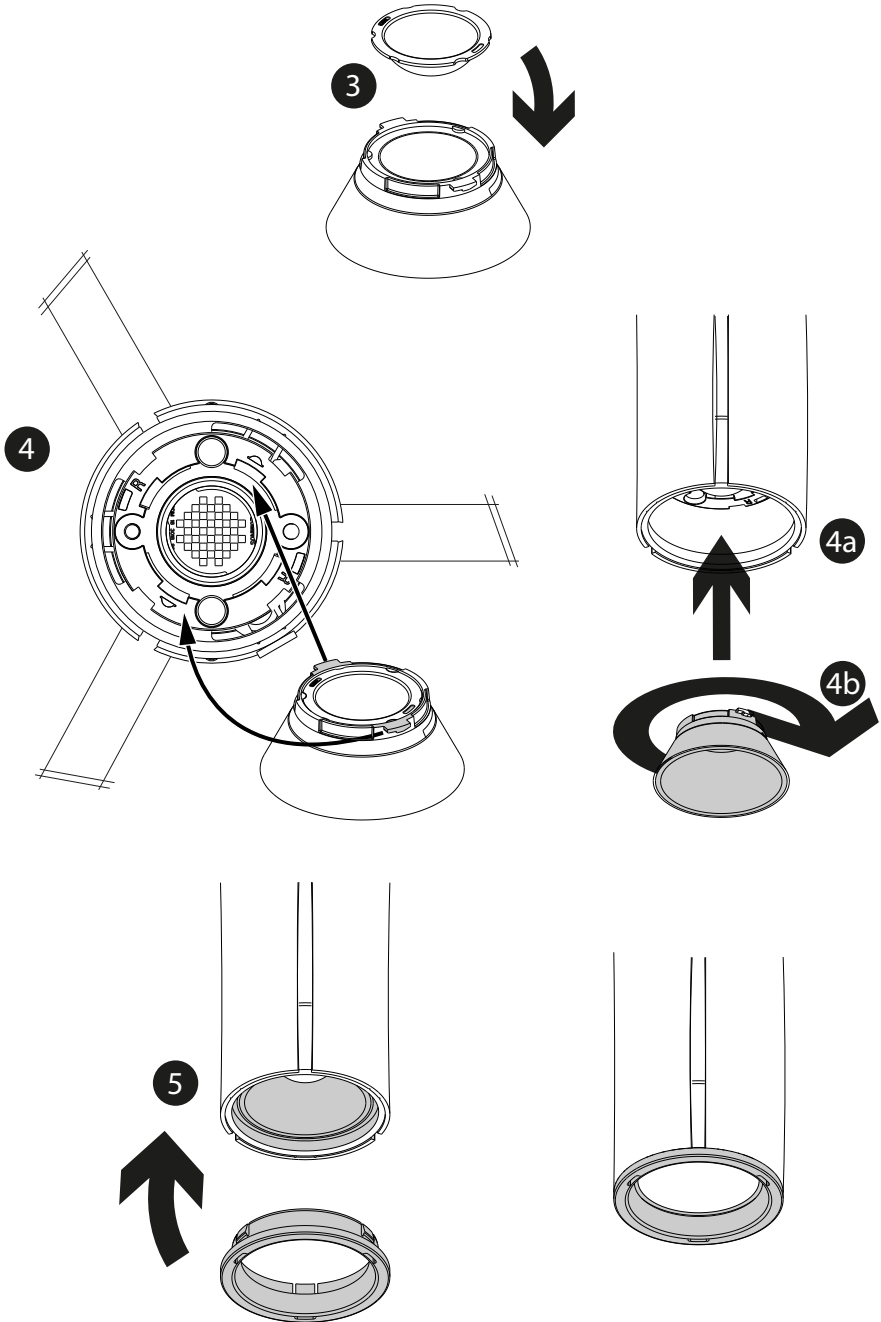

TRYPTA

design Stephen Burks

**LUCE
PLAN**

D97/4

D97/4

www.luceplan.com

D97010002