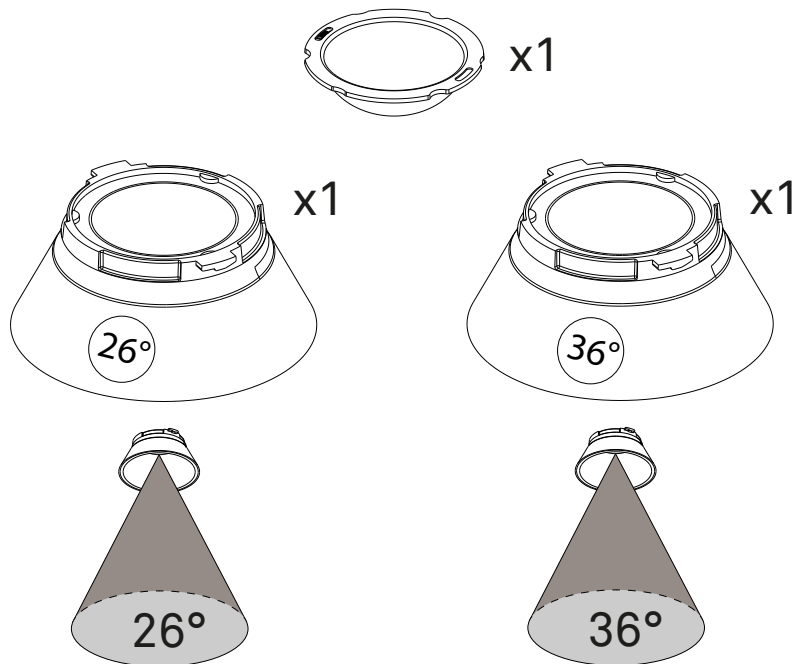

TRYPTA

design Stephen Burks

**LUCE
PLAN**

D97/4

D97/4

www.luceplan.com

D97010002