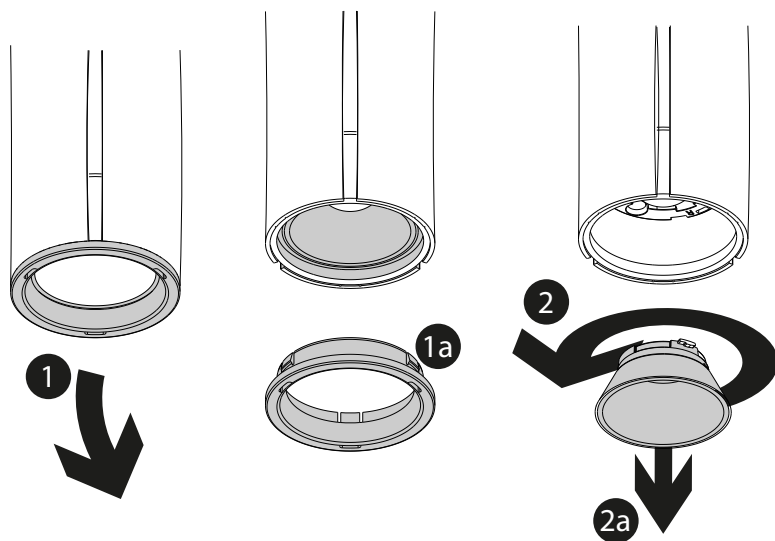

TRYPTA

design Stephen Burks

**LUCE
PLAN**

D97/4

D97/4

www.luceplan.com

D97010002