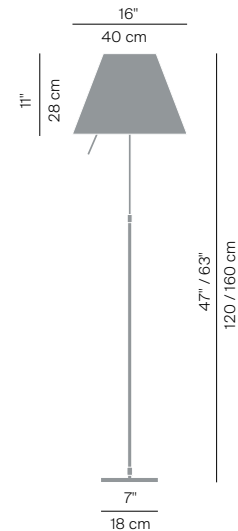

D13 t. - D13 t.i

D13 ti.f.