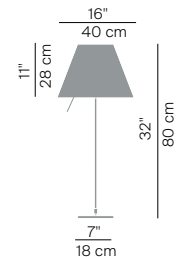

D13 p.t. - D13 p.t.i