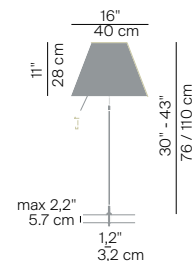

D13/90
accessory diffuser