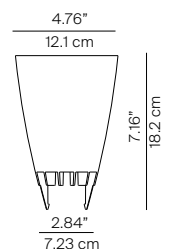

D13 - D13i

D13 i.f.

D13 p.t. - D13 p.t.i

D13/90  
accessory diffuser

Polycarbonate diffuser for HSGSA E27 Energy saver max 105W bulbs (included). Mounting on the diffuser's rods support.