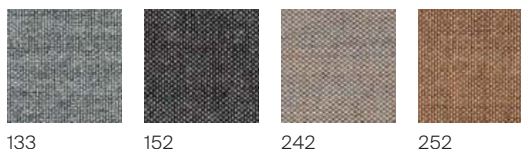

Chromatic Journey

Textiles by

kvadrat

Kvadrat Remix 2
fabric designed by Giulio Ridolfo.
(90% wool, 10% nylon).

EN The Silenzio lamp is covered in grisaille-type Kvadrat fabric featuring material and elegant texture. The collection comes in four colours with matching hues and other colour ranges are also available in support of the customer's choice to customise the suspensions in a "chromatic journey".

IT La lampada Silenzio è ricoperta dal tessuto Kvadrat con un aspetto "grisaglia" e una texture dalla mano materica ed elegante. Per la collezione sono stati abbinati cinque colori in tono fra loro e sono state effettuate ulteriori selezioni cromatiche per supportare la scelta del cliente nella personalizzazione delle sospensioni in una sorta di "viaggio cromatico".

DE Silenzio ist die schallabsorbierende Oberfläche der Leuchte mit Stoff von Kvadrat bezogen, mit seiner grisailleartigen, rau-eleganten Optik. Für die Kollektion wurden fünf zueinander passende Farbnuancen kombiniert. Die zusätzlichen Farben wollen unsere Kunden bei ihrer individuellen Farbauswahl für den Bezug und die Abhängungen unterstützen und zu einer „chromatischen Reise“ einladen.

Standard colours