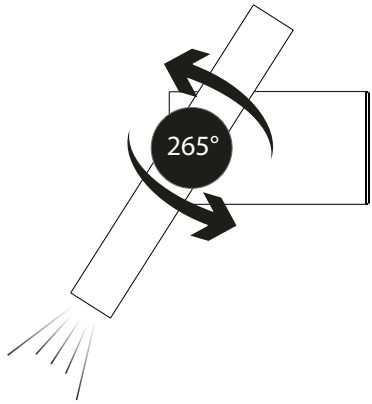

DOI

design Meneghello - Paoletti

**LUCE
PLAN**

A05ADW /A05AD

A05ADW - A05AD

A05ADW - A05AD

kg 0,47kg **lb** 2,2lbs

MOUNTING TYPE A
MONTAGGIO TIPO A
A TYPE MONTAGE
MONTAGE DE TYPE A
MONTAJE DE TIPO A