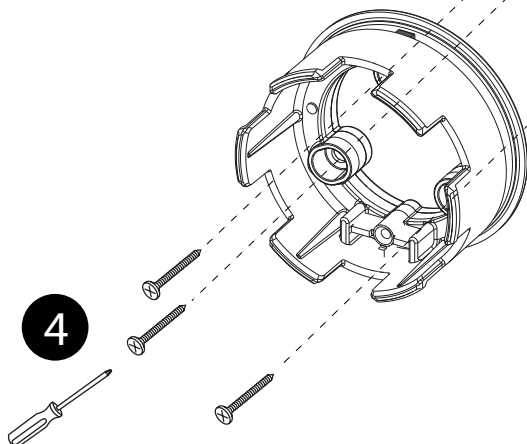

DOI

design Meneghello - Paoletti

**LUCE
PLAN**

A05ADW /A05AD

A05ADW - A05AD

A05ADW - A05AD

kg 0,47kg **lb** 2,2lbs

MOUNTING TYPE A
MONTAGGIO TIPO A
A TYPE MONTAGE
MONTAGE DE TYPE A
MONTAJE DE TIPO A

Rotation block
Blocco di rotazione
Dreh Sperre
Bloc rotation
Bloqueo de rotación

MOUNTING TYPE B
MONTAGGIO TIPO B
B TYPE MONTAGE
MONTAGE DE TYPE B
MONTAJE DE TIPO B

Rotation block
Blocco di rotazione
Dreh Sperre
Bloc rotation
Bloqueo de rotación