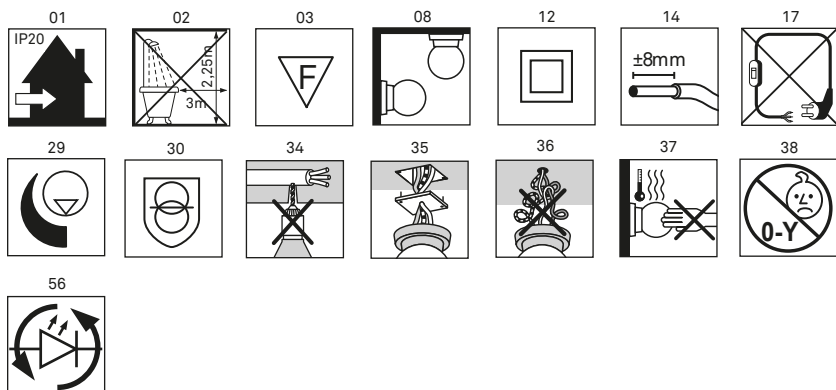

DOI

design Meneghello - Paoletti

**LUCE
PLAN**

A05ADW /A05AD

A05ADW - A05AD

A05ADW - A05AD

kg 0,47kg **lb** 2,2lbs

MOUNTING TYPE A
MONTAGGIO TIPO A
A TYPE MONTAGE
MONTAGE DE TYPE A
MONTAJE DE TIPO A

Rotation block
Blocco di rotazione
Dreh Sperre
Bloc rotation
Bloqueo de rotación

MOUNTING TYPE B
MONTAGGIO TIPO B
B TYPE MONTAGE
MONTAGE DE TYPE B
MONTAJE DE TIPO B

Rotation block
Blocco di rotazione
Dreh Sperre
Bloc rotation
Bloqueo de rotación