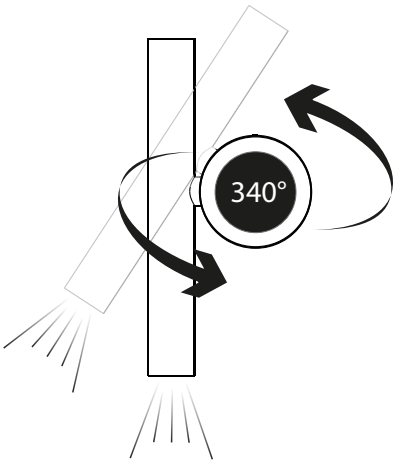

DOI

design Meneghello - Paoletti

**LUCE
PLAN**

A05ADW /A05AD

A05ADW - A05AD

A05ADW - A05AD

kg 0,47kg **lb** 2,2lbs

MOUNTING TYPE A
MONTAGGIO TIPO A
A TYPE MONTAGE
MONTAGE DE TYPE A
MONTAJE DE TIPO A