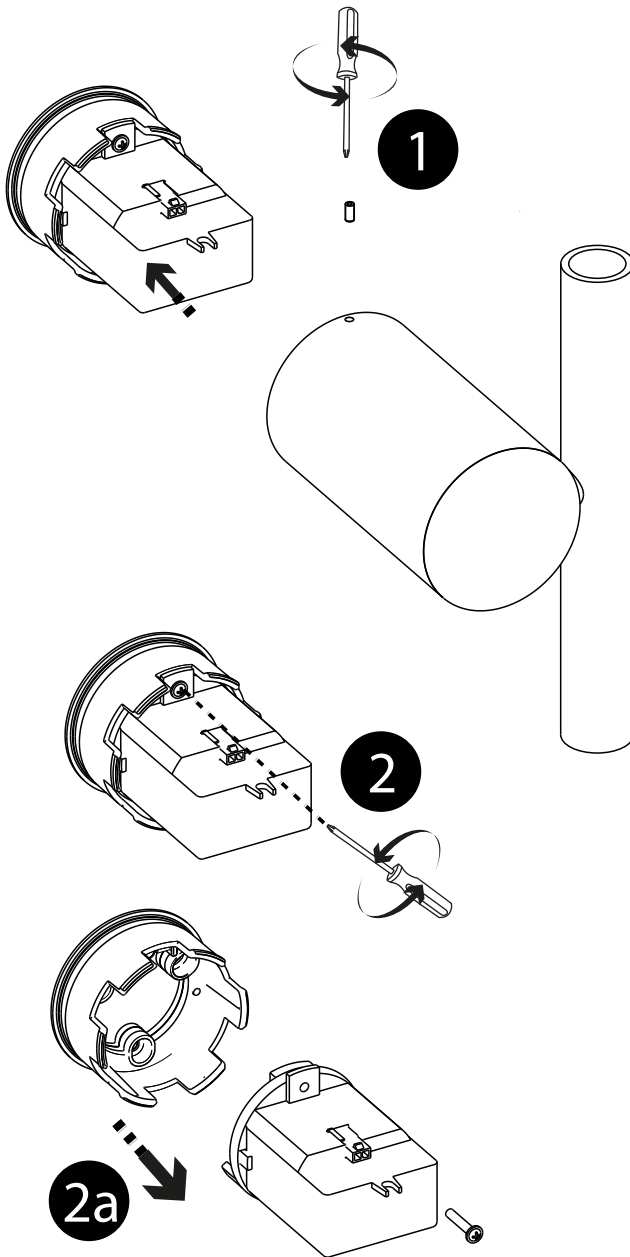

DOI

design Meneghello - Paoletti

**LUCE
PLAN**

A05ADW /A05AD

A05ADW - A05AD

A05ADW - A05AD

kg 0,47kg **lb** 2,2lbs

MOUNTING TYPE A
MONTAGGIO TIPO A
A TYPE MONTAGE
MONTAGE DE TYPE A
MONTAJE DE TIPO A

Rotation block
Blocco di rotazione
Dreh Sperre
Bloc rotation
Bloqueo de rotación

MOUNTING TYPE B
MONTAGGIO TIPO B
B TYPE MONTAGE
MONTAGE DE TYPE B
MONTAJE DE TIPO B

Rotation block
Blocco di rotazione
Dreh Sperre
Bloc rotation
Bloqueo de rotación