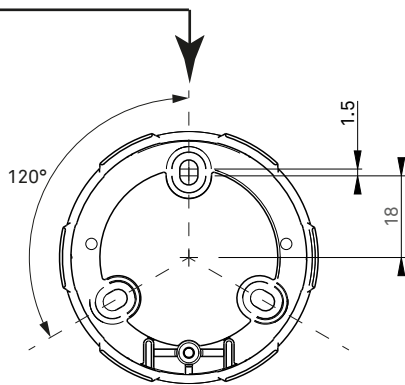

DOI

design Meneghello - Paoletti

**LUCE
PLAN**

A05ADW /A05AD

A05ADW - A05AD

A05ADW - A05AD

kg 0,47kg **lb** 2,2lbs

MOUNTING TYPE A
MONTAGGIO TIPO A
A TYPE MONTAGE
MONTAGE DE TYPE A
MONTAJE DE TIPO A

Rotation block
Blocco di rotazione
Dreh Sperre
Bloc rotation
Bloqueo de rotación

MOUNTING TYPE B
MONTAGGIO TIPO B
B TYPE MONTAGE
MONTAGE DE TYPE B
MONTAJE DE TIPO B

Rotation block
Blocco di rotazione
Dreh Sperre
Bloc rotation
Bloqueo de rotación