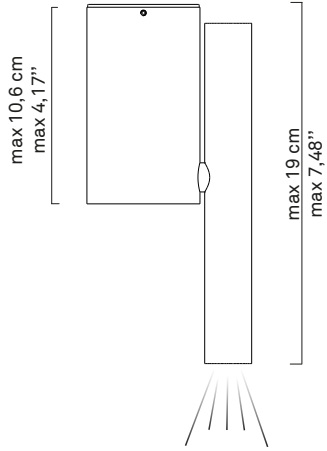

DOI

design Meneghello - Paoletti

**LUCE
PLAN**

A05ADW /A05AD

A05ADW - A05AD

A05ADW - A05AD

kg 0,47kg **lb** 2,2lbs

MOUNTING TYPE A
MONTAGGIO TIPO A
A TYPE MONTAGE
MONTAGE DE TYPE A
MONTAJE DE TIPO A