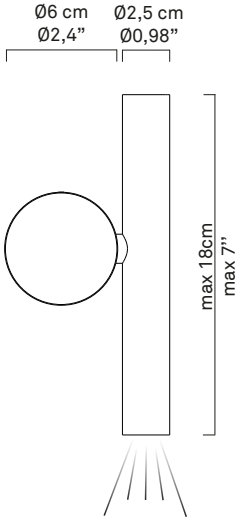

DOI

design Meneghello - Paoletti

**LUCE
PLAN**

A05ADW /A05AD

A05ADW - A05AD

A05ADW - A05AD

kg 0,47kg **lb** 2,2lbs

MOUNTING TYPE A
MONTAGGIO TIPO A
A TYPE MONTAGE
MONTAGE DE TYPE A
MONTAJE DE TIPO A