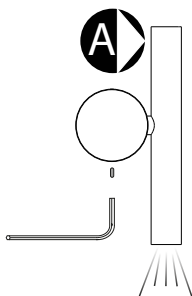

DOI

design Meneghello - Paoletti

**LUCE
PLAN**

A05ADW /A05AD

A05ADW - A05AD

A05ADW - A05AD

kg 0,47kg **lb** 2,2lbs

MOUNTING TYPE A
MONTAGGIO TIPO A
A TYPE MONTAGE
MONTAGE DE TYPE A
MONTAJE DE TIPO A

Rotation block
Blocco di rotazione
Dreh Sperre
Bloc rotation
Bloqueo de rotación

MOUNTING TYPE B
MONTAGGIO TIPO B
B TYPE MONTAGE
MONTAGE DE TYPE B
MONTAJE DE TIPO B

Rotation block
Blocco di rotazione
Dreh Sperre
Bloc rotation
Bloqueo de rotación