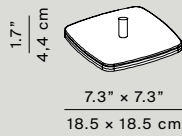

Accessories

D72/1
table base