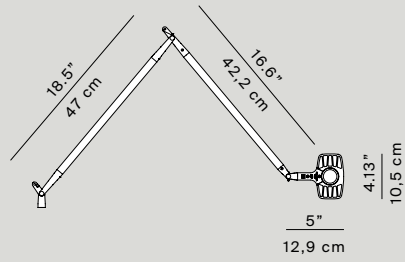

D72N1
dimmer on board

Accessories

D72/1
table base

Light source	D72N1	LED 8W* 3000K CRI 80
Materials	Extruded and die-cast aluminium	
Structure finishes	Mirror Black soft-touch White	
Accessories finishes	Mirror Black soft-touch White	

TECHNICAL DATA

MOD. Otto Watt

* Power consumption by device