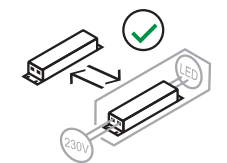

EN Replaceable control gear by a end-user
IT Unità di alimentazione sostituibile dal cliente finale
DE Austauschbares Vorschaltgerät durch einen Endanwender
FR Pièce d'alimentation remplaçable par l'utilisateur final
ES Unidad de alimentación reemplazable por el usuario final