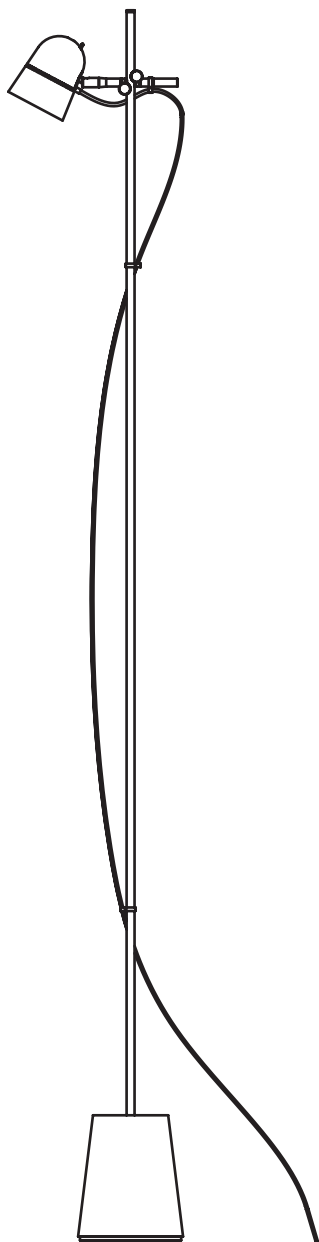

COUNTERBALANCE FLOOR

design Daniel Rybakken

D73NT

ECODESIGN

EN SYMBOL LEGEND
 IT LEGENDA DEI SIMBOLI
 DE ERLAEUTERUNG DER SYMBOLE
 FR LEGENDE DES SYMBOLES
 ES LEYENDA DE LOS SIMBOLOS

EN Replaceable light source by end-user
 IT Fonte luminosa sostituibile dal cliente finale
 DE Auswechselbare Lichtquelle durch den Endanwender
 FR Source lumineuse remplaçable par l'utilisateur final
 ES Fuente de luz reemplazable por el usuario final