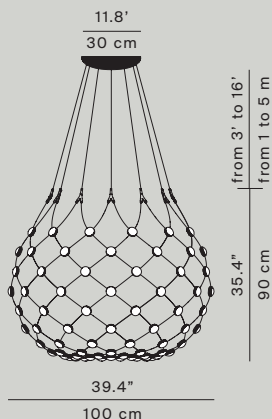

DE Eine Lampe mit starker visueller Wirkung. Die nahezu transparente, leichte Struktur, bestehend aus einem Netz flexibler Kabel mit an den Kreuzungspunkten positionierten LED-Quellen, verbirgt die Komplexität des Designs und lässt einzig dem Licht, dem wahren Protagonisten, Raum zur Entfaltung. Eine fortschrittliche und spezialisierte Elektronik verleiht der besonderen Struktur eine außergewöhnliche Freiheit in der Lichtsteuerung: Es ist nicht nur möglich, die Intensität zu regulieren, sondern auch auszuwählen, welche Sektoren oder einzelnen Lichtpunkte aktiviert werden sollen. Mesh ist als Pendelleuchte in verschiedenen Größen.

FR Une lampe à fort impact esthétique. La structure légère, presque transparente, composée d'un réseau de câbles flexibles à l'intersection desquels sont placées les sources LED, dissimule la complexité de la conception et ne laisse place qu'à la lumière, seule et véritable protagoniste. Une électronique avancée et dédiée et la structure particulière offrent une liberté exceptionnelle dans la gestion de la lumière : non seulement l'intensité peut être contrôlée, mais il est également possible de choisir les secteurs ou les points lumineux individuels à activer. Mesh est déclinée en version suspendue, disponible en plusieurs tailles.

Luceplan App tutorial and user's guide is available on:
www.luceplan.com/products/mesh-wireless

D86W

Mesh wireless

D86KW100

complete version
kit wireless 2.4GHz included
weight 6,3 Kg
ceiling rose Ø 30 x 7 cm
Product use: indoor

D86KW080

complete version
kit wireless 2.4GHz included
weight 4,5 Kg
ceiling rose Ø 30 x 7 cm
Product use: indoor

D86KW101A-102A-103A D86KW104A-105A

D86KW081A-082A-083A D86KW084A-085A

New Luceplan App

Luceplan Mesh