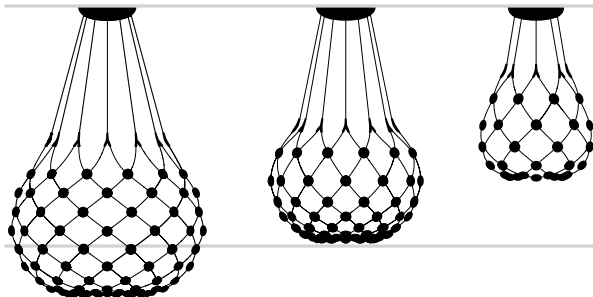

Mesh

SUSPENSION

Francisco Gomez Paz, 2015

EN A lamp of remarkable theatrical impact. The light, almost transparent structure, composed of a network of flexible cables on which to position the LED sources at the intersections, conceals the complexity of the project and leaves room only for the light, the sole true protagonist.

Advanced electronics permit exceptional freedom of lighting control: not only in terms of intensity, but also in the choice of which sectors or individual points of light can be activated. Mesh comes in a suspension version, available in multiple size.

IT Una lampada dal forte impatto scenografico. La leggera struttura, quasi trasparente, composta da una rete di cavi flessibili all'incrocio dei quali sono posizionate le sorgenti LED, nasconde la complessità del progetto e lascia spazio soltanto alla luce, unica e vera protagonista. Un'evoluta e dedicata elettronica conferisce la particolare struttura permette un'eccezionale libertà nella gestione della luce: non solo è possibile controllare l'intensità, ma anche scegliere quali settori o singoli punti di luce attivare. Mesh è declinata nella versione a sospensione, disponibile in molteplici dimensioni.

DE Eine Lampe mit starker visueller Wirkung. Die nahezu transparente, leichte Struktur, bestehend aus einem Netz flexibler Kabel mit an den Kreuzungspunkten positionierten LED-Quellen, verbirgt die Komplexität des Designs und lässt einzig dem Licht, dem wahren Protagonisten, Raum zur Entfaltung. Eine fortschrittliche und spezialisierte Elektronik verleiht der besonderen Struktur eine außergewöhnliche Freiheit in der Lichtsteuerung: Es ist nicht nur möglich, die Intensität zu regulieren, sondern auch auszuwählen, welche Sektoren oder einzelnen Lichtpunkte aktiviert werden sollen. Mesh ist als Pendelleuchte in verschiedenen Größen.

FR Une lampe à fort impact esthétique. La structure légère, presque transparente, composée d'un réseau de câbles flexibles à l'intersection desquels sont placées les sources LED, dissimule la complexité de la conception et ne laisse place qu'à la lumière, seule et véritable protagoniste. Une électronique avancée et dédiée et la structure particulière offrent une liberté exceptionnelle dans la gestion de la lumière : non seulement l'intensité peut être contrôlée, mais il est également possible de choisir les secteurs ou les points lumineux individuels à activer. Mesh est déclinée en version suspendue, disponible en plusieurs tailles.