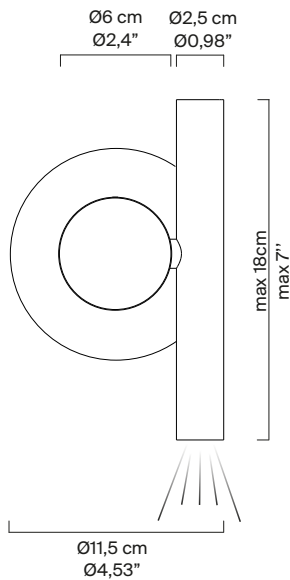

A05ATW - A05AT
A05ADW - A05AD

A05ATW - A05AT
A05ADW - A05AD

kg 0,47kg

lb 2,2lbs

A05ATW - A05AT
A05ADW - A05AD

1

1a

2

180°

MOUNTING TYPE A/B
MONTAGE DE TYPE A/B
MONTAJE DE TIPO A/B

 pag. 11

A05ATW - A05AT
A05ADW - A05AD

A05ADW - A05AD

A05ATW - A05AT

4a

4b