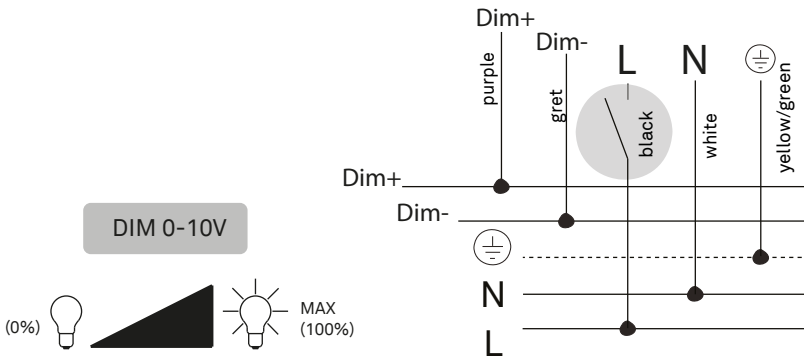

A05ATW - A05AT
A05ADW - A05AD

A05ATW - A05AT
A05ADW - A05AD

kg 0,47kg

lb 2,2lbs

A05ATW - A05AT
A05ADW - A05AD

1

1a

2

180°

MOUNTING TYPE A/B
MONTAGE DE TYPE A/B
MONTAJE DE TIPO A/B

 pag. 11

A05ATW - A05AT
A05ADW - A05AD

A05ADW - A05AD

A05ATW - A05AT

4a

4b

5

MOUNTING TYPE A
MONTAGE DE TYPE A
MONTAJE DE TIPO A

Rotation block
Bloc rotation
Bloqueo de rotación

MOUNTING TYPE B
MONTAGE DE TYPE B
MONTAJE DE TIPO B

Rotation block
Bloc rotation
Bloqueo de rotación

1.