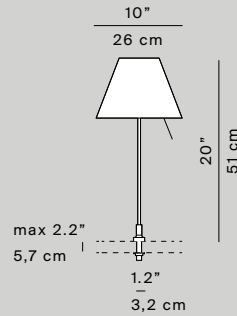

MOD. Costanzina

MOD. Costanzina

D13pi
D13pic. LED
D13pipt
on/off switch

D13pi - D13pic. LED

D13pipt

D13api
on/off switch

D13spi
ceiling rose: Ø 12 x 3 cm
weight 0.34 Kg

Light source