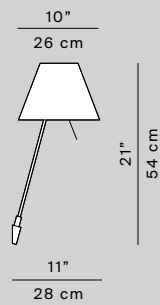

MOD. Costanzina

MOD. Costanzina

D13pi
D13pic. LED
D13pipt
on/off switch

D13pi - D13pic. LED

D13pipt

D13api
on/off switch

D13spi
ceiling rose: Ø 12 x 3 cm
weight 0.34 Kg

Light source