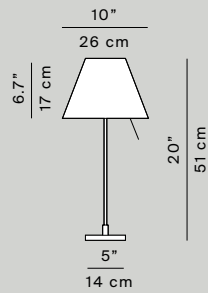

MOD. Costanzina

MOD. Costanzina

D13pi
D13pic. LED
D13pipt
on/off switch

D13pi - D13pic. LED

D13pipt

D13api
on/off switch

D13spi
ceiling rose: Ø 12 x 3 cm
weight 0.34 Kg

Light source