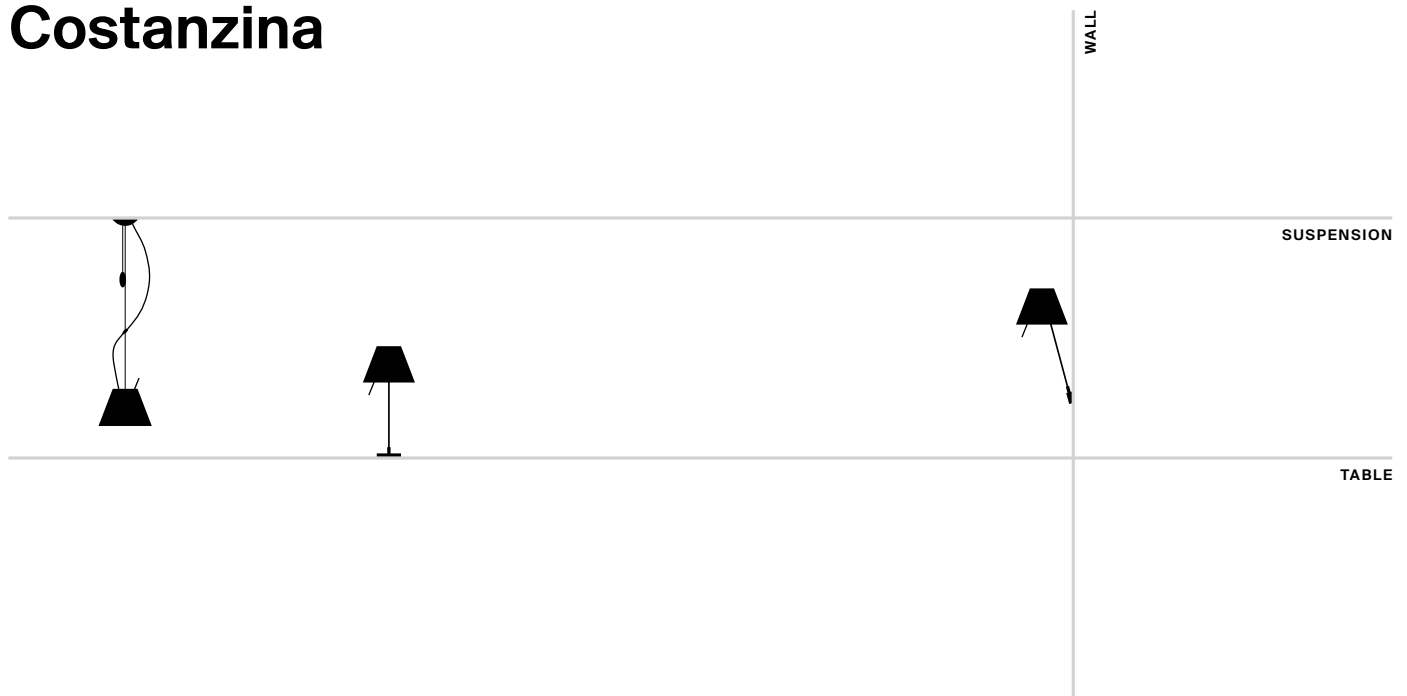

Luceplan

Product Collections

Costanzina
Paolo Rizzato

Costanzina

Paolo Rizzatto, 1992

EN A discrete but solid presence, Costanzina can be easily positioned in any room, without stylistic limitations. The polycarbonate shade balances on just two points of the aluminium structure. If bumped, the shade can swing but doesn't fall.

IT Una presenza tanto discreta quanto solida. Costanzina si inserisce con semplicità in ogni ambiente senza porre vincoli stilistici di accostamento. Il paralume di policarbonato appoggia alla struttura di alluminio su due soli punti d'equilibrio. Se urtato, oscilla senza cadere.

DE Eine diskrete und solide Präsenz, Costanzina passt sich leicht an jedes Ambiente an, ohne stilistische Beschränkungen. Der Lampenschirm aus Polykarbonat ist nur durch zwei Haltestäbchen mit der Aluminiumstruktur verbunden. Wenn er angestoßen wird, schwingt er ohne herunterzufallen.