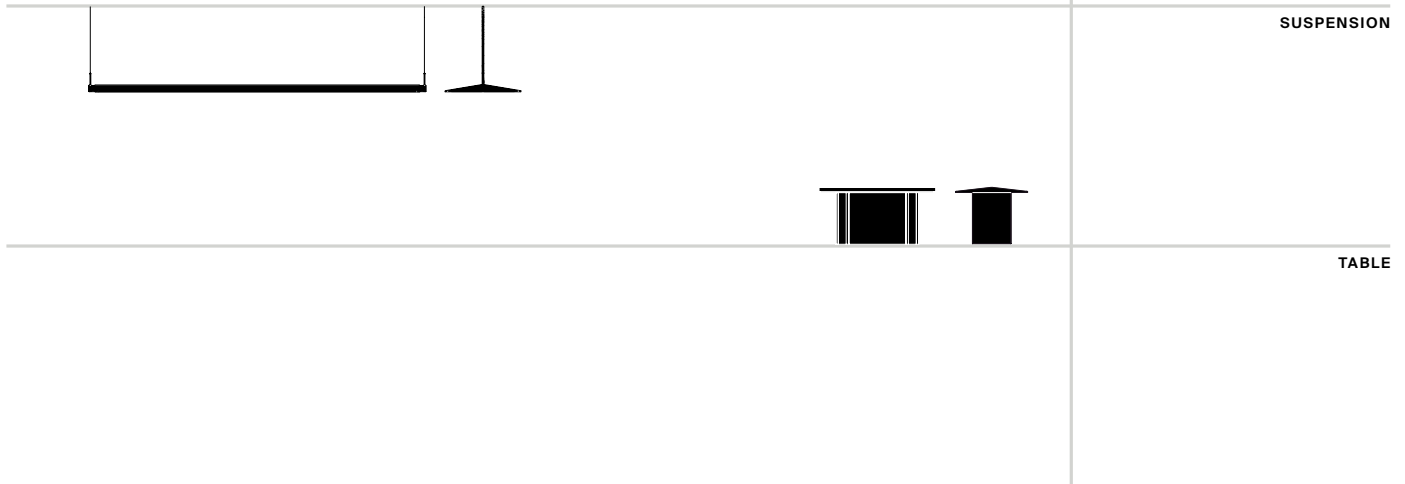

Fienile

Daniel Rybakken, 2019

EN Fienile, a table lamp inspired by the image of simple rural haylofts in Norway, featuring a low pitched roof and central/lateral walls in satin-finish anodized aluminium. A work of micro-architecture that projects soft, warm light from above onto a lower surface, giving rise to unusual compositions of brightness and shadow. The light slides along the lateral walls with a wall-washer effect, created by the LED sources with dimmers, by means of a touch function. The Fienile family also includes an a suspension lamp version.

IT Fienile, nella sua versione tavolo che s'ispira ai semplici edifici rurali della Norvegia attraverso una struttura scandita da un tetto basso e spiovente, pareti centrali e laterali in alluminio anodizzato satinato: una microarchitettura che dall'alto proietta una luce morbida e calda sul piano sottostante, dando vita a inusitate composizioni di luci e ombre. Lungo le pareti laterali la luce scivola con effetto wall-washer creato dalle sorgenti LED dimmerabili con funzione touch. La famiglia Fienile include anche una versione a sospensione e due varianti per outdoor.

DE Fienile in seiner Tischversion, inspiriert von Norwegens einfachen ländlichen Gebäuden mit ihrer niedrigen, schrägen Dachkonstruktion, den Zentral- und Seitenwänden aus satiniertem, anodisiertem Aluminium: eine Mikroarchitektur, die ein weiches und warmes Licht von oben auf die darunter liegende Ebene projiziert, wodurch ungewöhnliche Licht- und Schattenspiele entstehen. Entlang der Seitenwände gleitet das Licht mit einem Wall-Washer-Effekt, der durch dimmbare LED-Quellen mit Touch-Funktion erzeugt wird. Die Modellreihe Fienile umfasst zudem eine hängende Ausführung.