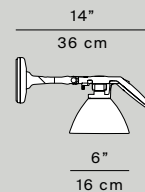

MOD. Fortebraccio

MOD. Fortebraccio

**D3N.100**  
table/wall  
on/off switch

**D3N.100**

**D33Nsp.60**  
on/off switch  
weight 0,65 Kg

**D33Nsp.60**

**D3Nsp.100**

**D3Nsp.100**  
on/off switch  
weight 0,70 Kg