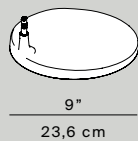

D3Nsp.100
on/off switch
weight 0,70 Kg

Accessories

D33N /1
table base