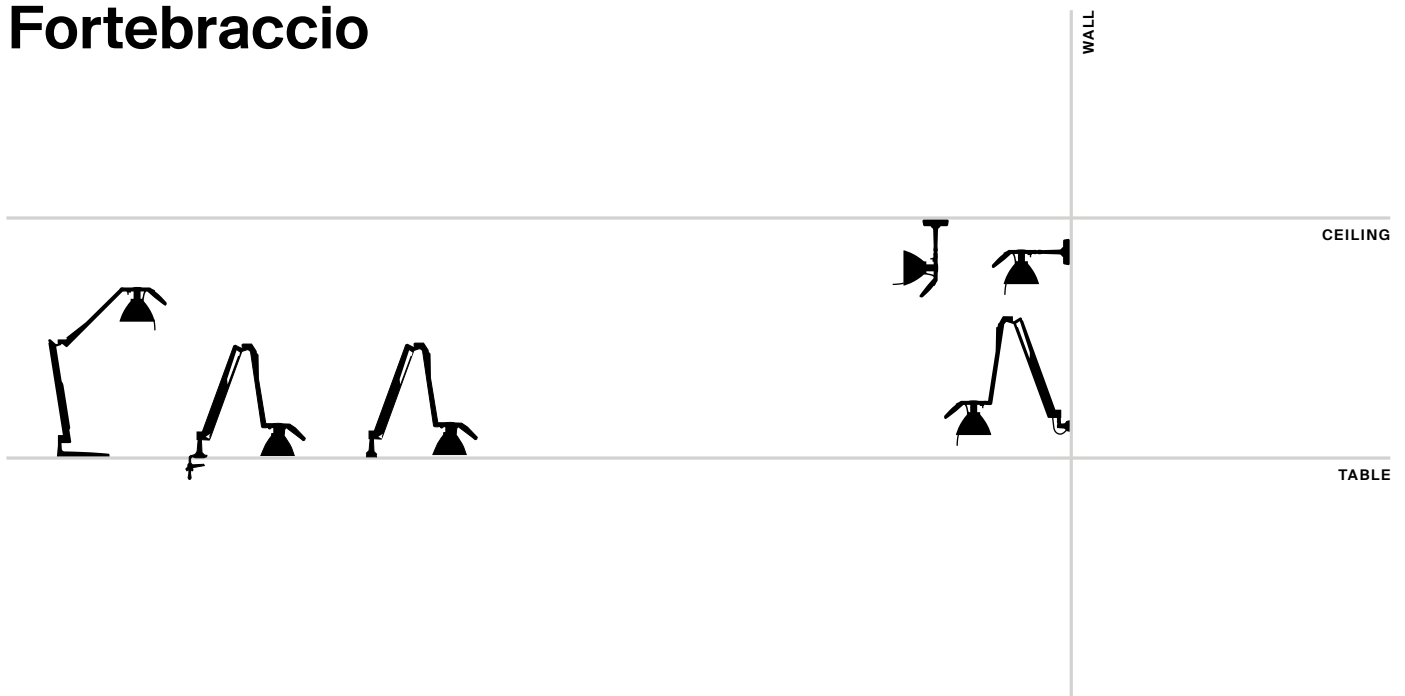

# Fortebraccio

Alberto Meda and Paolo Rizzatto, 1998

**EN Practical and sturdy, Fortebraccio is the work lamp par excellence. Thanks to its innovative central joint, the lower and upper arms can rotate independently, allowing the lamp to assume the widest range of even extreme positions. The ergonomic grip at the top of the diffuser guides the smooth directional adjustment and contains the dimmer or switch. Equipped with a universal attachment, Fortebraccio can be installed anywhere.**

**IT** Pratica e robusta, Fortebraccio è la lampada da lavoro per eccellenza. Grazie all'innovativo snodo centrale, il braccio inferiore e quello superiore sono in grado di ruotare in totale autonomia, consentendo all'apparecchio di assumere le posizioni più diverse ed estreme. L'impugnatura ergonomica, posta sulla sommità del diffusore, ne guida il fluido orientamento e integra al suo interno il dimmer o l'interruttore, agevolando i comandi. Dotata di attacco universale, Fortebraccio si installa ovunque.

**FR** Pratique et robuste, Fortebraccio est la lampe de travail par excellence. Grâce à son articulation centrale innovante, le bras inférieur et le bras supérieur sont en mesure de pivoter en toute autonomie, permettant ainsi à l'appareil d'adopter les positions les plus variées et extrêmes. La poignée ergonomique, située sur le sommet du diffuseur, guide son orientation fluide et intègre à l'intérieur le gradateur ou l'interrupteur, facilitant ainsi les commandes. Équipée d'une fixation universelle, Fortebraccio s'installe partout.