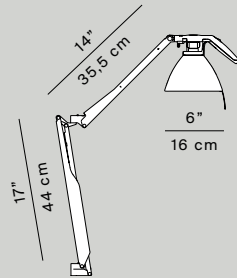

MOD. Fortebraccio

MOD. Fortebraccio

**D3N.100**  
table/wall  
on/off switch

**D3N.100**

**D33Nsp.60**  
on/off switch  
weight 0,65 Kg

**D33Nsp.60**

**D3Nsp.100**

**D3Nsp.100**  
on/off switch  
weight 0,70 Kg