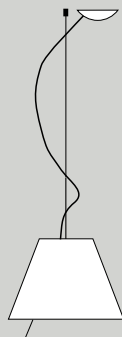

# Grande Costanza

**D13Gt**  
sensor dimmer  
**D13Gti**  
on/off switch

**D13Gs** sensor dimmer  
**D13Gsi** on/off

weight 2,20 Kg

ceiling rose Ø 12 x 3 cm

**D13Gs**

**D13Gsi**

**Light source**

**D13Gt / D13Gs**

3 x LED E27 dimmable

3 x 70W HSGSA E27

**D13Gti / D13Gsi**

3 x LED E27

3 x 70W HSGSA E27

**Materials**

Aluminium structure, polycarbonate shade