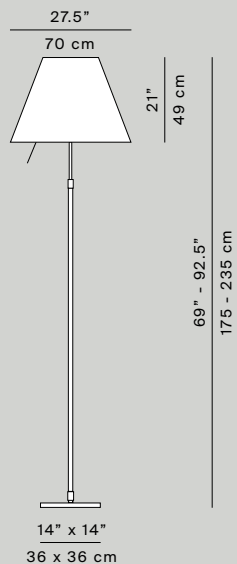

D13G

Grande Costanza

D13Gt
sensor dimmer
D13Gti
on/off switch

D13Gs sensor dimmer
D13Gsi on/off

weight 2,20 Kg

ceiling rose Ø 12 x 3 cm

D13Gs

D13Gsi

Light source

D13Gt / D13Gs

3 x LED E27 dimmable

3 x 70W HSGSA E27

D13Gti / D13Gsi

3 x LED E27

3 x 70W HSGSA E27

Materials

Aluminium structure, polycarbonate shade

Structure finishes

Shade finishes

CE

TECHNICAL DATA

MOD. Grande Costanza