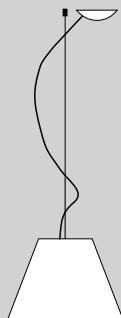

# Grande Costanza

**D13Gt**  
sensor dimmer  
**D13Gti**  
on/off switch

**D13Gs** sensor dimmer  
**D13Gsi** on/off

weight 2,20 Kg

ceiling rose Ø 12 x 3 cm

**D13Gs**

**D13Gsi**

**Light source**

**D13Gt / D13Gs**

3 x LED E27 dimmable

3 x 70W HSGSA E27

**D13Gti / D13Gsi**

3 x LED E27

3 x 70W HSGSA E27

**Materials**

Aluminium structure, polycarbonate shade