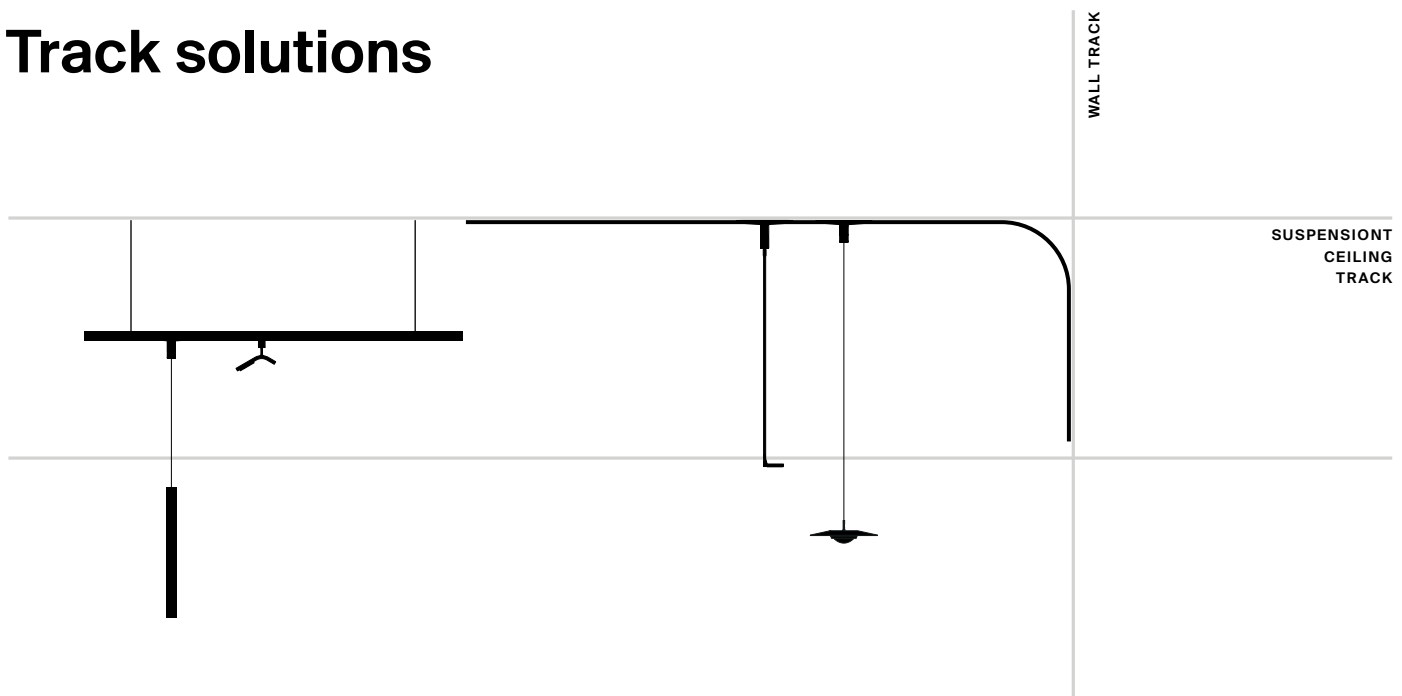

Track solutions

EN **Elegant and essential, with its infinite possibilities and three types - ceiling/wall, built-in and suspension - the new track system is the ideal solution for projects in residential contexts and contract applications. Guided by ongoing research conducted over the years, Luceplan approaches the theme of architectural lighting for interiors, focusing on decorative rather than merely technical factors, in line with the company's orientation towards signature design, with products that can be inserted in the discreet tracks with a simple gesture. The system can be used with the new Alibel family, equipped with a track adapter, but also with Flia, Doi and Koine Ø 20cm.**

IT Elegante ed essenziale, con le sue infinite possibilità e le sue tre tipologie - soffitto/parete, incasso e sospensione -, il nuovo Sistema Binario è la soluzione ideale sia per progetti in ambito residenziale, sia per quelli legati al mondo del contract. Guidata dall'incessante ricerca condotta negli anni, Luceplan affronta quindi il tema della luce architettonica per interni con un approccio decorativo piuttosto che tecnico e in linea con la sua attenzione al design d'autore, pronto per essere accolto nel discreto binario con un semplice gesto. Il sistema può accogliere la nuova famiglia Alibel, sempre equipaggiata dall'adattatore a binario, ma anche Flia, Doi e Koine Ø 20cm.