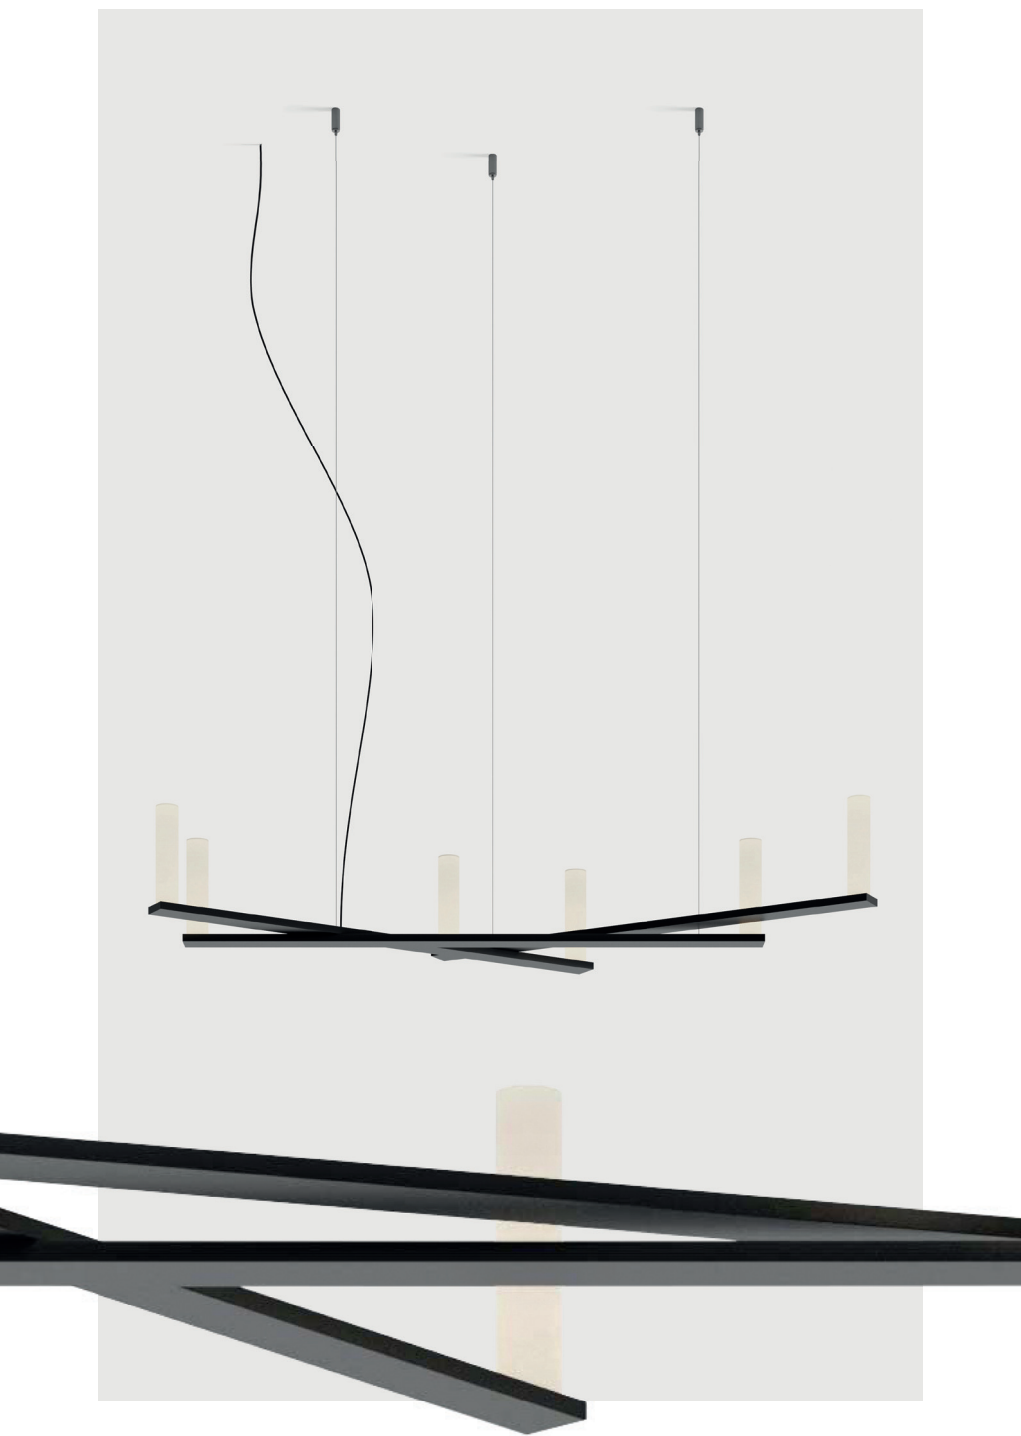

 Studio Odile Decq

Dix Bougies

Studio Odile Decq

Dix Bougies

Studio Odile Decq

Dix Bougies

Dix Bougies

^{EN} Dix Bougies by Studio Odile Decq is a contemporary chandelier with a strong reference to the past, featuring a rigorous and austere design, concealing a refined technological breakthrough. In a game of balance, the long horizontal extrusion and four other parts intersect in an asymmetrical and apparently random way, giving rise to an elegant composition. The LED light sources (10 in total) at the ends are enhanced by diffusers made of a sophisticated paper composed of cellulose and synthetic fibers that spread soft, decorative lighting into spaces, suggesting the glow of a candle from a distant past. Luceplan also presents a smaller version of this design, the new Dix Bougies petit, featuring 6 diffusers.

^{IT} Dix Bougies by Studio Odile Decq è un chandelier contemporaneo con un forte richiamo al passato, dal design rigoroso e austero che nasconde una raffinata tecnologia. In un calibrato gioco di equilibri, il lungo estruso orizzontale e altri quattro elementi si intersecano in modo asimmetrico e apparentemente casuale, dando vita ad un'elegante composizione. Le sorgenti luminose LED alle estremità (10 in totale) sono arricchite da diffusori costituiti da una sofisticata carta in cellulosa e fibre sintetiche che restituiscono agli ambienti una luce morbida e decorativa, evocando quella di una candela e di un tempo passato. Luceplan propone anche una nuova versione più piccola di questo design, la nuova Dix Bougies petit, con 6 diffusori.

Scan for more info

Dix Bougies

A14

A14S06W

dimmerabile push/DALI,
phase-cut,

Light source

LED 38,5W, 2700K
CRI 90

A14S10W

dimmerabile push/DALI,
phase-cut

Light source

LED 67W, 2700K
CRI 90

Materials

Aluminum structure, paper/technopolymer diffuser

Structure finishes

● Matt black

Shape